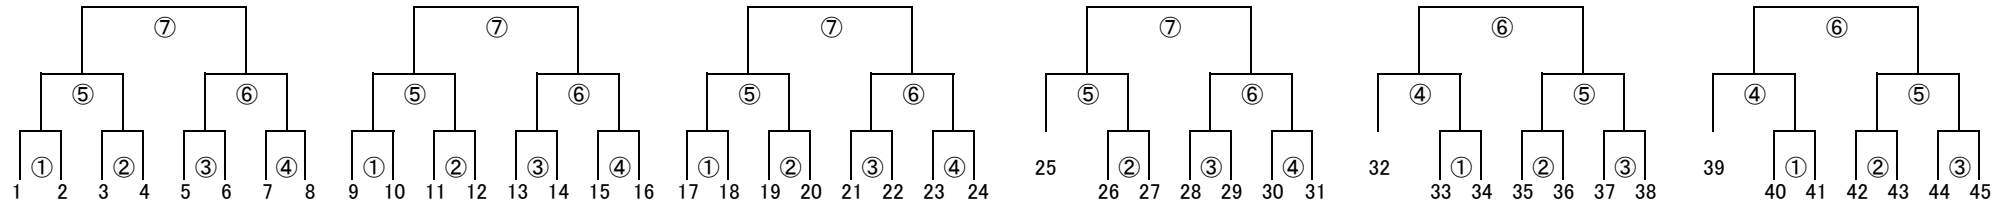

第38回 南海放送杯愛媛県少年サッカー大会東予地区予選組合せ

9月14日(日)

- | | | | | | |
|--------|-----------|------------|-----------|--------------|----------|
| ○ 1 丹原 | ◆○ 9 清水 | ◆○ 17 今治南A | ○ 25 豊岡 | ○ 32 三島FC | ○ 39 宮西A |
| 2 周布 | 10 大西K | 18 新小 | 26 SayRyu | 33 金子 | 40 今治中央 |
| 3 西条B | 11 角野 | 19 川西 | 27 神拝 | ◆ 34 川之江 | 41 FC今治 |
| 4 吉井 | 12 高津 | 20 NORTH | 28 神郷 | 35 BARI | 42 多賀 |
| 5 今治東 | 13 大生院 | 21 宮西B | 29 水都 | 36 玉津 | 43 国安 |
| 6 今治南B | 14 アミーゴス | 22 イーグルス | ◆ 30 泉川 | 37 船木 | 44 KTT |
| ◆ 7 三芳 | 15 Sierra | 23 土居 | 31 大西SS | 38 多喜浜・垣生 | 45 中萩 |
| 8 飯岡 | 16 西条A | 24 壬生川 | | | |

○ シードチーム ◆ 会場長

会場 東予運動公園
会場長 三芳

会場 桜井海浜B
会場長 清水

会場 桜井海浜A
会場長 今治南A

会場 グリーンフィールドB
会場長 泉川

会場 川之江浜公園
会場長 川之江

会場 グリーンフィールドA
会場長 宮西A

※ 9:00から代表者会議を各会場で行います。監督証、指導者ライセンス、審判証、選手登録カードをご確認ください。