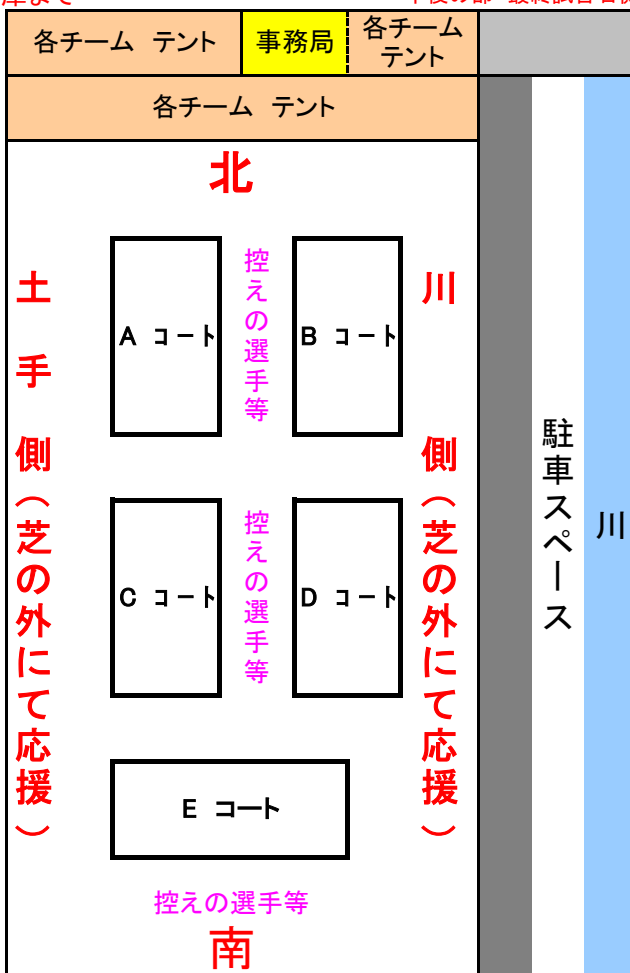

平成26年度 Dリーグ(3年生以下)
第3節 7月 20日(日) 小雨決行
場所:河川敷Bコート(芝生コート)

※天候が曖昧な際、7時にジュニア指導部掲示板にてご案内いたします。
(午後の部については11時)

No.	時刻	A	B	C	D	E (U-7)
1	9:00 ~ 9:20	船木 - 浮・大	金子A - 高津A	金子B - 高津B	神郷A - 多・垣	
2	9:30 ~ 9:50	船木 - 神郷B	金子A - 高津B	金子B - 高津A	-	
3	10:00 ~ 10:20	浮・大 - 多・垣	-	-	-	
4	10:30 ~ 10:50	浮・大 - 金子A	金子B - 神郷B	高津A - 多・垣	船木 神郷A	
5	11:00 ~ 11:20	高津B - 神郷B	神郷A - 浮・大	-	-	
6	11:30 ~ 11:50	-	-	-	-	
7	13:30 ~ 13:50	角野A - 中萩A	角野B - 中萩B	角野C - 惣開	宮西A - 中萩C	
8	14:00 ~ 14:20	宮西B - 角野A	角野B - 中萩A	角野C - 宮西A	惣開 - 中萩C	
9	14:30 ~ 14:50	宮西B - 中萩B	-	-	-	
10	15:00 ~ 15:20	惣開 - 角野A	宮西A - 中萩A	角野B - 中萩C	-	
11	15:30 ~ 15:50	宮西B - 角野C	中萩B - 角野B	角野A - 中萩C	中萩A - 惣開	
12	16:00 ~ 16:20	-	-	-	-	

コートの空いている所は試合をしていないチームで利用して下さい。

コート設営(8時から)
スコアカード(事務局まで)
スコアカード(午後の部の結果を事務局までメール)
ネットを南中横倉庫まで

* 午前の部・午後の部にて試合を実施します。
7試合目 左側のチームはスコアカードを事務局まで。
午後の部 最終試合左側のチームは午後の部の結果を事務局までメール。
午後の部 最終試合右側のチームはネットを南中横倉庫まで返却。

橋の下 →

※芝生以外の場所 →

最終節		
部	No.	チーム名
午 前 の 部	1	船木
	2	多喜浜・垣生
	3	神郷 A
	4	神郷 B
	5	金子 A
	6	金子 B
	7	高津 A
	8	高津 B
	9	浮島・大生院
10		
11		
12		
13		
14		
午 後 の 部	15	惣開
	16	角野 A
	17	角野 B
	18	角野 C
	19	中萩 A
	20	中萩 B
	21	中萩 C
	22	宮西 A
	23	宮西 B
	24	
	25	
	26	
	27	
	28	