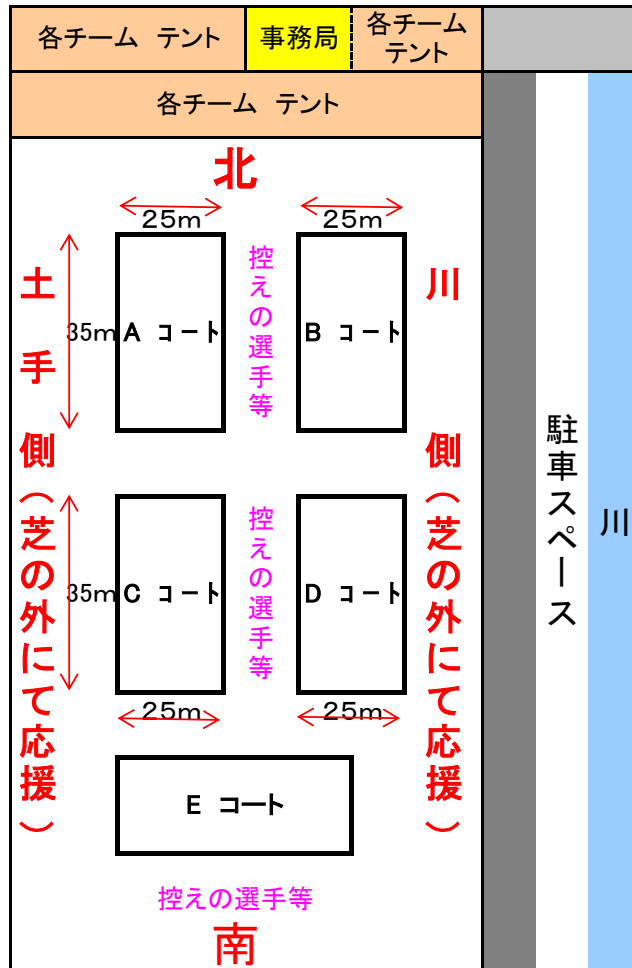

平成26年度 Dリーグ(3年生以下)

最終節 6月 21日(土) 小雨決行

場所:河川敷Bコート(芝生コート)

※天候が曖昧な際、7時にジュニア指導部掲示板にてご案内いたします。
(午後の部については11時)

No.	時刻	A	B	C	D	E (U-7)
1	9:00 ~ 9:20	船木 - 神郷 B	泉川 A - 高津 A	泉川 B - 高津 B	神郷 A - 金子 A	
2	9:30 ~ 9:50	-	金・若 A - 金子 B	金・若 B - 船木	泉川 A - 多・垣	
3	10:00 ~ 10:20	泉川 B - 神郷 A	神郷 B - 高津 A	-	高津 B - 金子 A	
4	10:30 ~ 10:50	金子 B - 船木	金・若 B - 泉川 A	-	多・垣 高津 A	
5	11:00 ~ 11:20	高津 B - 金・若 A	泉川 B - 金・若 B	金子 A - 船木	神郷 B - 金子 B	
6	11:30 ~ 11:50	泉川 A - 金子 A	多・垣 - 金・若 A	神郷 A - 高津 A	泉川 B - 神郷 B	
7	13:30 ~ 13:50	角野 A - 中萩 A	中萩 B - 大・浮A	大・浮B - 新居浜Girls	宮西 A - 惣開 A	
8	14:00 ~ 14:20	角野 B - 大・浮C	角野 C - 宮西 B	中萩 C - 惣開 B	角野 A - 中萩 B	
9	14:30 ~ 14:50	中萩 A - 大・浮A	新居浜Girls - 宮西 A	角野 B - 宮西 B	惣開 A - 角野 C	
10	15:00 ~ 15:20	惣開 B - 大・浮B	中萩 C - 大・浮C	角野 A - 宮西 A	中萩 A - 惣開 A	
11	15:30 ~ 15:50	新居浜Girls - 角野 B	角野 C - 大・浮A	中萩 B - 宮西 B	中萩 C - 大・浮B	
12	16:00 ~ 16:20	大・浮C - 惣開 B	新居浜Girls - 中萩 A	角野 A - 惣開 A	大・浮A - 宮西 A	

コートの空いている所は試合をしていないチームで利用して下さい。

- コート設営(8時から)
- スコアカード(事務局まで)
- スコアカード(午後の部の結果を事務局までメール)
- ネットを南中横倉庫まで

- 午前の部・午後の部にて試合を実施します。
- 7試合目 左側のチームはスコアカードを事務局まで。
- 午後の部 最終試合左側のチームは午後の部の結果を事務局までメール
- 午後の部 最終試合右側のチームはネットを南中横倉庫まで返却。

橋の下 →

※芝生以外の場所 →

最終節		
部	No.	チーム名
午 前 の 部	1	船木
	2	泉川 A
	3	泉川 B
	4	多喜浜・垣生
	5	神郷 A
	6	神郷 B
	7	高津 A
	8	高津 B
	9	金子 A
	10	金子 B
	11	金・若 A
	12	金・若 B
午 後 の 部	13	角野 A
	14	角野 B
	15	角野 C
	16	中萩 A
	17	中萩 B
	18	中萩 C
	19	新居浜Girls
	20	宮西 A
	21	宮西 B
	22	惣開 A
	23	惣開 B
	24	大生院・浮島A
	25	大生院・浮島B
	26	大生院・浮島C

U-7		
部	No.	チーム名
午 前	1	金子 1名
	2	神郷 3名
	3	新小 1名
	4	高津 7名
	5	
午 後	1	大生院・浮島 3名
	2	惣開 5名
	3	
	4	

※ 注意事項

1. 1 試合は5人制で行います。
2. 2 試合時間は20分です。途中、給水タイムを2分前後とって下さい。(例 9分-2分-9分 *時計を止めずをお願いします)
3. 3 審判は主審のみで正装のこと。(相互審判:前半-左側、後半-右側)
4. 4 悪天候の場合は7時に試合の有無を決定します。指導部掲示板にてご確認ください。
5. 5 各グラウンド第1試合目 左側チーム:スコアカード(事務局まで)、右側チーム:コート設営(※マーカーにて)をお願いします。
6. 6 スコアカードは事務局(大生院)にて用意しています。最終試合の左側のチームが試合結果(午後の部のみ)を事務局までメールして下さい。
7. 7 試合時間は厳守でお願いいたします。
8. 8 ベンチは芝生の上には置かないようにして下さい。
9. 9 応援は川側にてお願いいたします。ただし、ゴールの後ろは除きます。
10. 10 河川敷Aコートの前には、車の駐車はご遠慮下さい。(なるべく乗り合わせでお願いします)
11. 11 何か不明な点・確認事項がありましたら、当日は事務局(大生院)までお願いします。