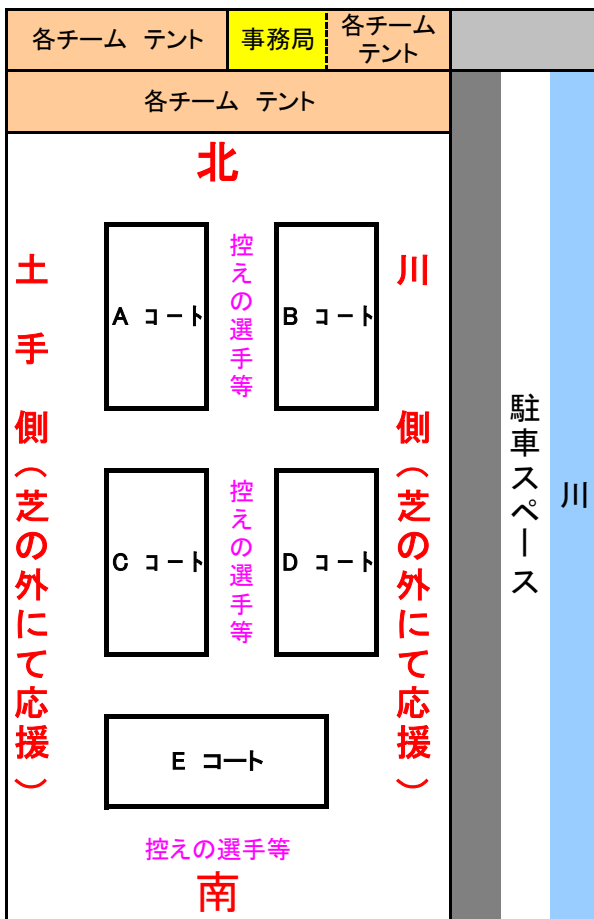

平成26年度 Dリーグ(3年生以下)
最終節 5月31日(土) 小雨決行
場所: 河川敷Bコート(芝生コート)

※天候が曖昧な際、7時にジュニア指導部掲示板にてご案内いたします。
(午後の部については11時)

No.	時刻	A	B	C	D	E (U-7)
1	9:00 ~ 9:20	泉川 - 浮・大A	多・垣 - 浮・大B	神郷A - 浮・大C	神郷B - 金子A	
2	9:30 ~ 9:50	金子B - 金・若A	金・若B - 泉川	多・垣 - 神郷A	神郷B - 浮・大A	
3	10:00 ~ 10:20	浮・大B - 金子A	浮・大C - 金子B	-	-	
4	10:30 ~ 10:50	-	-	金・若A - 泉川	金・若B - 多・垣	
5	11:00 ~ 11:20	神郷A - 金子A	神郷B - 金子B	金・若A - 浮・大B	金・若B - 浮・大C	
6	11:30 ~ 11:50	-	-	-	-	
7	13:30 ~ 13:50	船・惣 - 角野A	高津 - 中萩B	角野B - 中萩A	角野C - 宮西A	
8	14:00 ~ 14:20	船・惣 - 中萩B	宮西B - 角野A	高津 - 中萩A	-	
9	14:30 ~ 14:50	宮西A - 角野B	角野C - 宮西B	-	-	
10	15:00 ~ 15:20	角野A - 高津	角野B - 船・惣	-	角野C - 中萩A	
11	15:30 ~ 15:50	-	-	宮西A - 高津	宮西B - 中萩B	
12	16:00 ~ 16:20	-	-	-	-	

コートの空いている所は試合をしていないチームで利用して下さい。

- コート設営(8時から)
- スコアカード(事務局まで)
- スコアカード(午後の部の結果を事務局までメール)
- ネットを南中横倉庫まで

- 午前の部・午後の部にて試合を実施します。
- 7試合目 左側のチームはスコアカードを事務局まで。
- 午後の部 最終試合左側のチームは午後の部の結果を事務局までメール。
- 午後の部 最終試合右側のチームはネットを南中横倉庫まで返却。

橋の下 →
※芝生以外の場所 →

最終節		
部	No.	チーム名
午前 の 部	1	泉川
	2	多喜浜・垣生
	3	神郷 A
	4	神郷 B
	5	金子 A
	6	金子 B
	7	金・若 A
	8	金・若 B
	9	浮島・大生院 A
	10	浮島・大生院 B
	11	浮島・大生院 C
午後 の 部	12	船木・惣開
	13	角野 A
	14	角野 B
	15	角野 C
	16	中萩 A
	17	中萩 B
	18	高津
	19	宮西 A
	20	宮西 B

U-7		
部	No.	チーム名
午前	1	金子 1名
	2	大生院・浮島 3名
	3	
	4	
	5	
午後	1	中萩 2名
	2	宮西 2名
	3	高津 7名
	4	

※ 注意事項

1. 1 試合は5人制で行います。
2. 2 試合時間は20分です。途中、給水タイムを2分前後とって下さい。(例 9分-2分-9分 *時計を止めずをお願いします)
3. 3 審判は主審のみで正装のこと。(相互審判:前半-左側、後半-右側)
4. 4 悪天候の場合は7時に試合の有無を決定します。指導部掲示板にてご確認下さい。
5. 5 各グラウンド第1試合目左側チーム:スコアカード(事務局まで)、右側チーム:コート設営(※マーカーにて)をお願いします。
6. 6 スコアカードは事務局(大生院)にて用意しています。最終試合の左側のチームが試合結果(午後の部のみ)を事務局までメールして下さい。
7. 7 試合時間は厳守でお願いいたします。
8. 8 ベンチは芝生の上には置かないようにして下さい。
9. 9 応援は川側にてお願いいたします。ただし、ゴールの後ろは除きます。
10. 10 河川敷Aコートの前には、車の駐車はご遠慮下さい。(なるべく乗り合わせでお願いします)
11. 11 何か不明な点・確認事項がありましたら、当日は事務局(大生院)までお願いします。