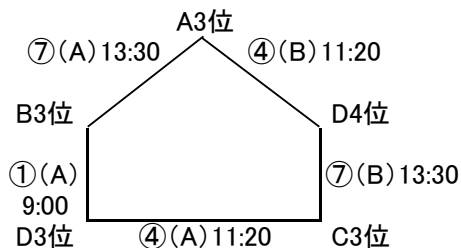

- 7 惣開
- 8 船木
- 9 新小

<Cブロック>

- 10 高津
- 11 大・浮
- 12 宮西
- 13 金・若

<Dブロック>

6/8(日)

順位トーナメント
(20-5-20)

フレンドリーマッチ
(15-5-15)

試合時間 ・20-5-20 <準々・準決・決勝のみ>
 ・15-5-15 <フレンドリー戦・PK無し>
 (同点の場合はPK戦<3名>にて順位を決定する。)
 注・決勝のみ延長(5分ハーフ)を行います。