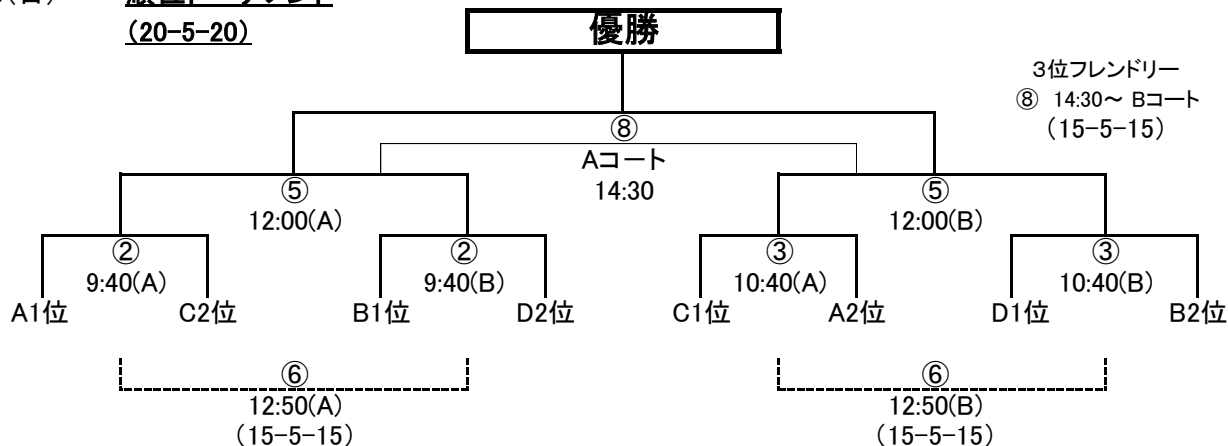

- 7 惣開
- 8 船木
- 9 新小

<Cブロック>

- 10 高津
- 11 大・浮
- 12 宮西
- 13 金・若

<Dブロック>

6/8(日)

順位トーナメント
(20-5-20)

フレンドリーマッチ
(15-5-15)

試合時間 ・20-5-20 <準々・準決・決勝のみ>
 ・15-5-15 <フレンドリー戦・PK無し>
 (同点の場合はPK戦<3名>にて順位を決定する。)
 注・決勝のみ延長(5分ハーフ)を行います。