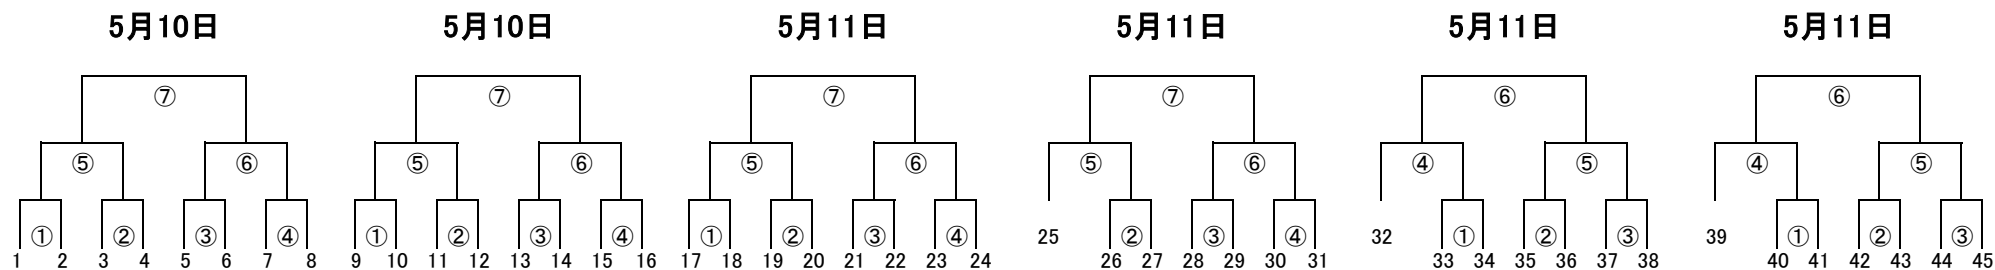

第38回 全日本少年サッカー大会愛媛県東予地区予選組合せ

5月10日(土)、11日(日)

- | | | | | | |
|----------|----------|-------------|-----------|-----------|-----------|
| ○ 1 金子 | ○ 9 FC今治 | ○ 17 高津 | ○ 25 今治中央 | ○ 32 今治南A | ○ 39 神拝 |
| 2 SayRyu | 10 清水 | 18 大西SS | 26 水都 | 33 新小 | 40 宮西A |
| 3 BARI | 11 吉井 | 19 豊岡 | 27 三島FC | 34 船木 | 41 Sierra |
| 4 川西 | 12 大生院 | 20 KTT | 28 神郷 | 35 国安 | 42 大西K |
| 5 NORTH | 13 中萩 | 21 西条 | 29 飯岡 | 36 土居 | 43 今治東 |
| 6 川之江 | 14 泉川 | 22 多喜浜・垣生 | 30 周布 | 37 イーグルス | 44 アミーゴス |
| 7 丹原 | 15 玉津 | 23 FC ANIMO | 31 多賀 | 38 壬生川 | 45 三芳 |
| 8 角野 | 16 宮西B | 24 今治南B | | | |

○ シードチーム ◆ 会場長

- | | | | | | |
|-----------------------|----------------------|----------------------|----------------------|----------------------|-------------------------|
| 会場 桜井海浜A
会場長 NORTH | 会場 桜井海浜B
会場長 FC今治 | 会場 新居浜河川敷B
会場長 高津 | 会場 桜井海浜B
会場長 今治中央 | 会場 桜井海浜A
会場長 今治南A | 会場 小松中央公園
会場長 Sierra |
|-----------------------|----------------------|----------------------|----------------------|----------------------|-------------------------|