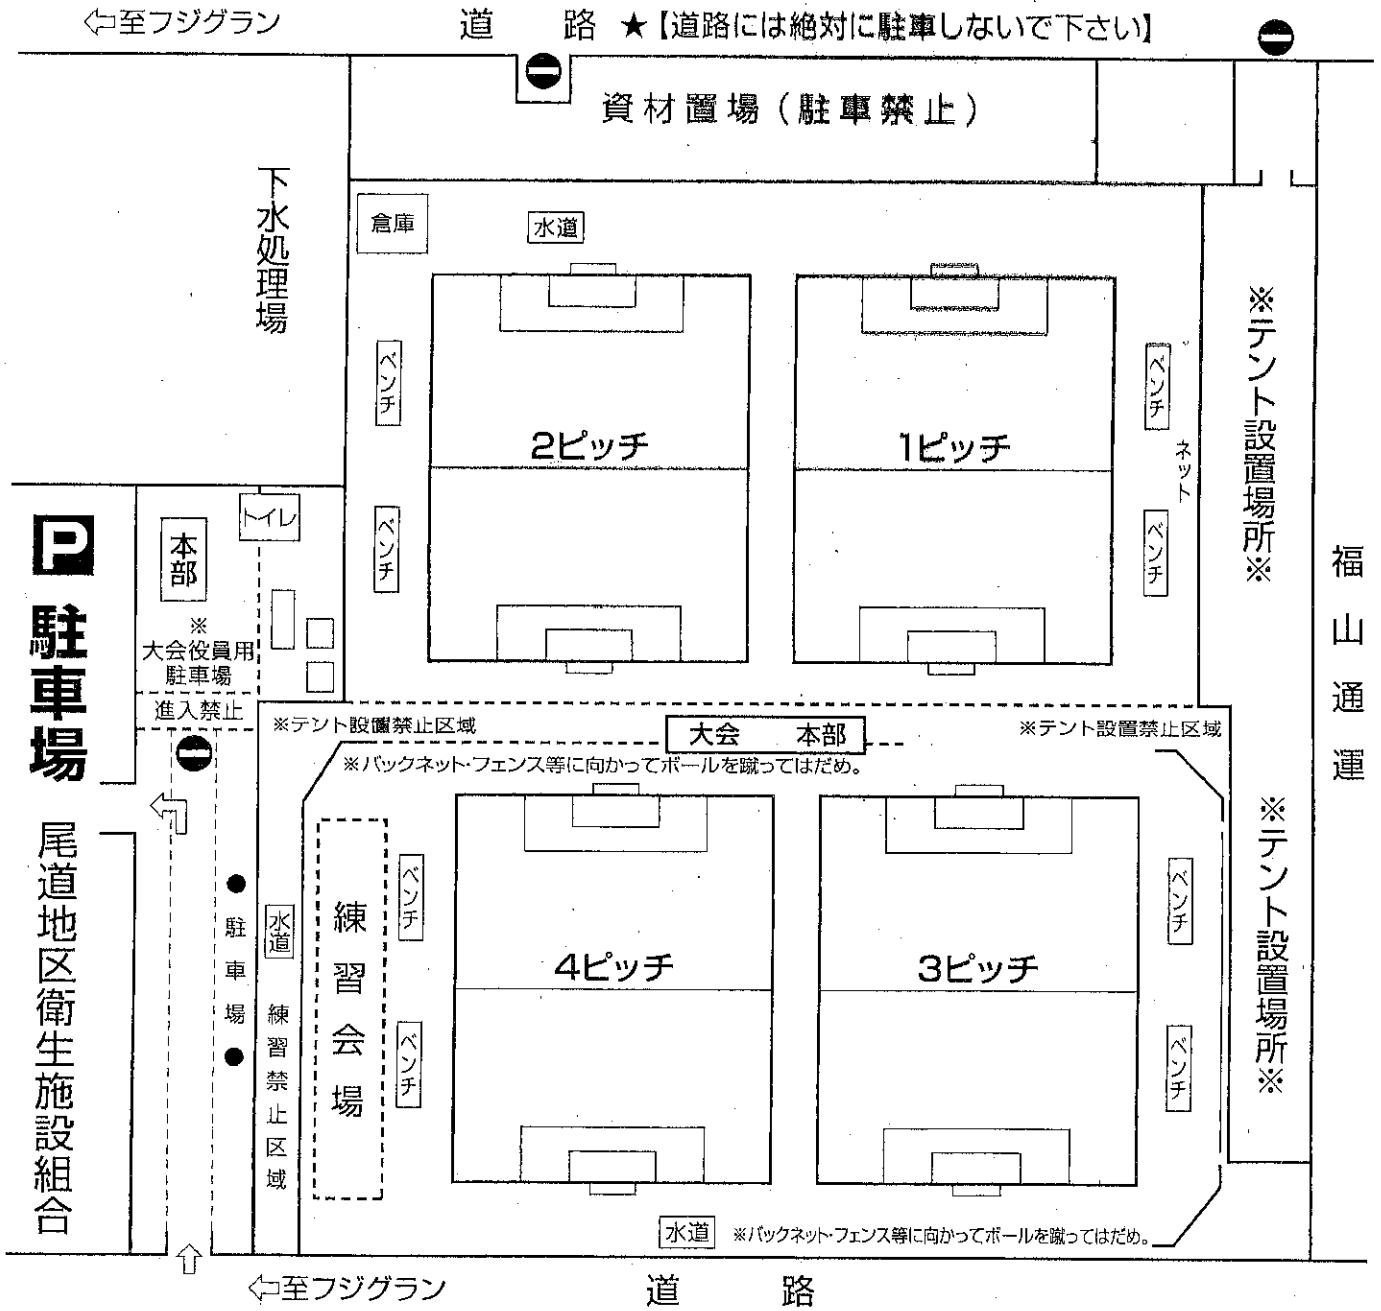

会場見取図

福山通運

来たときよりも美しく

注意事項

- ① テントの設置場所は第1ピッチ第3ピッチの東側の2カ所をお願いします。
[指定場所以外のテント設置チームは、次回大会からの参加を遠慮させていただきます]
 - ② 招待チームの駐車場は、衛生施設組合横(4ピッチ)と衛生施設組合内駐車場の2カ所をお願いします。
- ※駐車場内における事故・盗難等については、大会運営本部は一切責任を負いません。
- ③ ソフトボールのバックネット・フェンス等に、向ってボールを絶対に蹴らないで下さい。
 - ④ ゴミは各チームの責任において持ち帰り下さい。
- ※ペットボトル・空き缶・ガム・タバコの吸い殻等に充分注意して下さい。
- ⑤ 弁当(注文)のゴミは、不燃・生ゴミに分別して運営本部に2時までを持ってきてください。