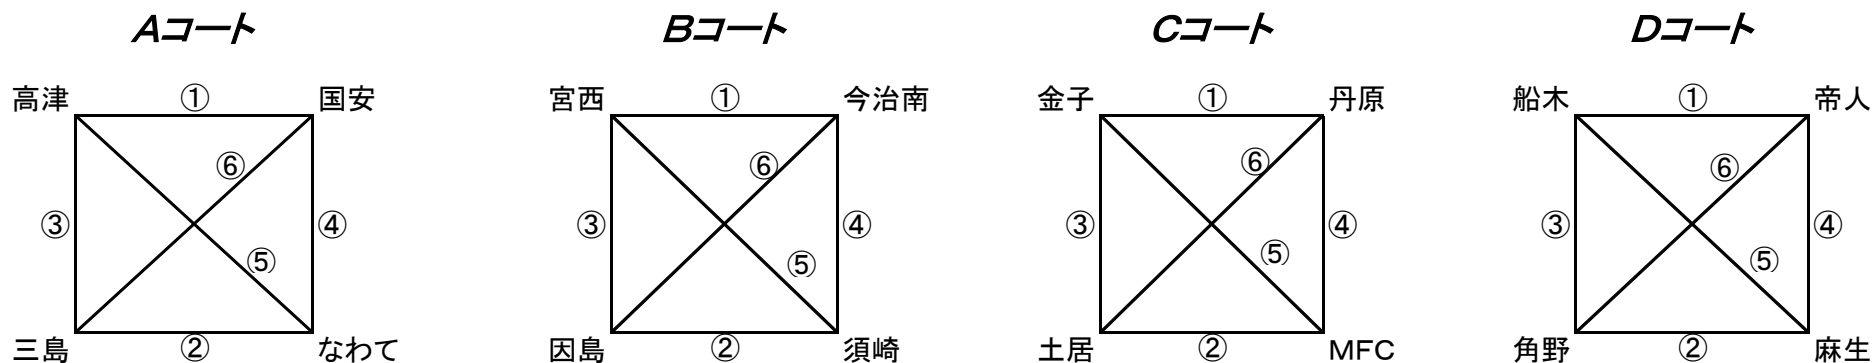

第1日目(3月22日)

予選リーグブロック表

番号	時間	Aコート	審判	Bコート	審判	Cコート	審判	Dコート	審判
1	9:30~10:05	高津-国安	三島	宮西-今治南	因島	金子-丹原	土居	船木-帝人	角野
2	10:30~11:05	三島-なわて	国安	因島-須崎	今治南	土居-MFC	丹原	角野-麻生	帝人
3	11:30~12:05	高津-三島	なわて	宮西-因島	須崎	金子-土居	MFC	船木-角野	麻生
	12:15~12:25	開 会 式							
4	13:00~13:35	国安-なわて	高津	今治南-須崎	宮西	丹原-MFC	金子	帝人-麻生	船木
5	14:00~14:35	高津-なわて	三島	宮西-須崎	今治南	金子-MFC	土居	船木-麻生	角野
6	15:00~15:35	国安-三島	高津	今治南-因島	宮西	丹原-土居	金子	帝人-角野	船木