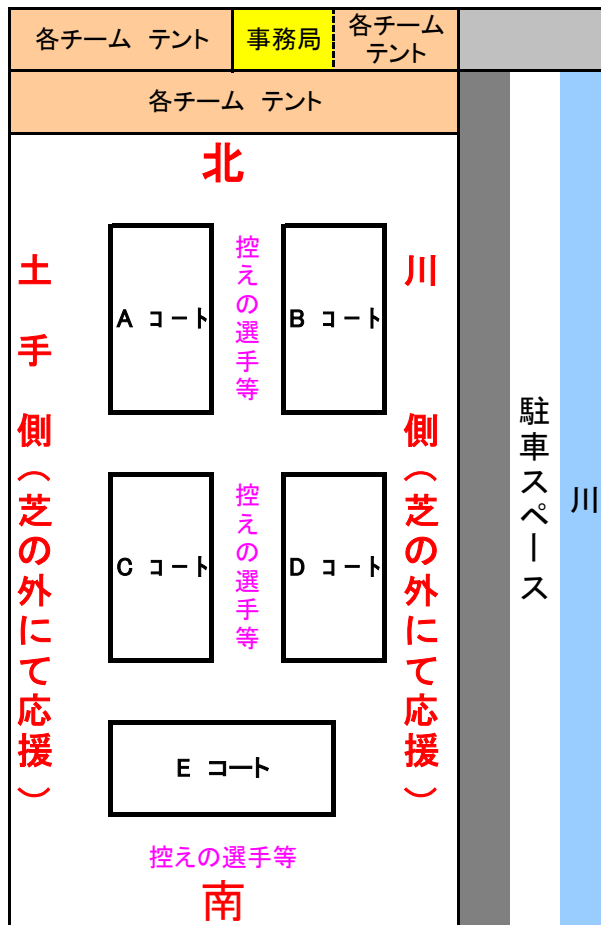

平成25年度 Dリーグ(3年生以下)
 最終節 1月25日(土) 小雨決行
 場所: 河川敷Bコート(芝生コート)

※天候が曖昧な際、7時にジュニア指導部掲示板にてご案内いたします。
 (午後の部については11時)

No.	時刻	A	B	C	D	E (U-7)
1	9:00 ~ 9:20	多・垣 - 大・浮A	神郷A - 船木	金子A - 宮西A	大・浮B - 金子B	
2	9:30 ~ 9:50	宮西A - 神郷A	多・垣 - 金子A	船木 - 大・浮A	宮西B - 神郷B	
3	10:00 ~ 10:20	神郷A - 金子A	宮西B - 金子B	大・浮B - 神郷B	船木 - 多・垣	
4	10:30 ~ 10:50	宮西B - 大・浮B	宮西A - 大・浮A	神郷B - 金子B	-	
5	11:00 ~ 11:20	-	-	-	-	
6	11:30 ~ 11:50	-	-	-	-	
7	13:30 ~ 13:50	中萩A - 角野A	惣開 - 中萩B	角野B - 泉川A	高津A - 泉川B	
8	14:00 ~ 14:20	惣開 - 泉川A	中萩C - 角野C	高津B - 角野B	中萩D - 泉川C	
9	14:30 ~ 14:50	角野B - 中萩B	中萩A - 高津A	惣開 - 角野A	高津B - 中萩C	
10	15:00 ~ 15:20	角野A - 高津A	中萩D - 角野C	泉川C - 中萩C	泉川B - 高津B	
11	15:30 ~ 15:50	中萩B - 泉川B	泉川C - 角野C	泉川A - 中萩A	中萩C - 中萩D	
12	16:00 ~ 16:20	-	-	-	-	

コート上の空いている所は試合をしていないチームで利用して下さい。

- コート設営(8時から)
- スコアカード(事務局まで)
- スコアカード(午後の部の結果を事務局までメール)
- ネットを南中横倉庫まで

- * 午前の部・午後の部にて試合を実施します。
- 7試合目 左側のチームはスコアカードを事務局まで。
- 午後の部 最終試合左側のチームは午後の部の結果を事務局までメール。
- 午後の部 最終試合右側のチームはネットを南中横倉庫まで返却。

橋の下 →
 ※芝生以外の場所 →

最終節		
部	No.	チーム名
午 前 の 部	1	神郷A
	2	神郷B
	3	大・浮A
	4	大・浮B
	5	多・垣
	6	船木
	7	宮西A
	8	宮西B
	9	金子A
	10	金子B
	11	
	12	
	13	
	14	
午 後 の 部	15	中萩A
	16	中萩B
	17	中萩C
	18	中萩D
	19	角野A
	20	角野B
	21	角野C
	22	高津A
	23	高津B
	24	惣開
	25	泉川A
	26	泉川B
	27	泉川C
	28	