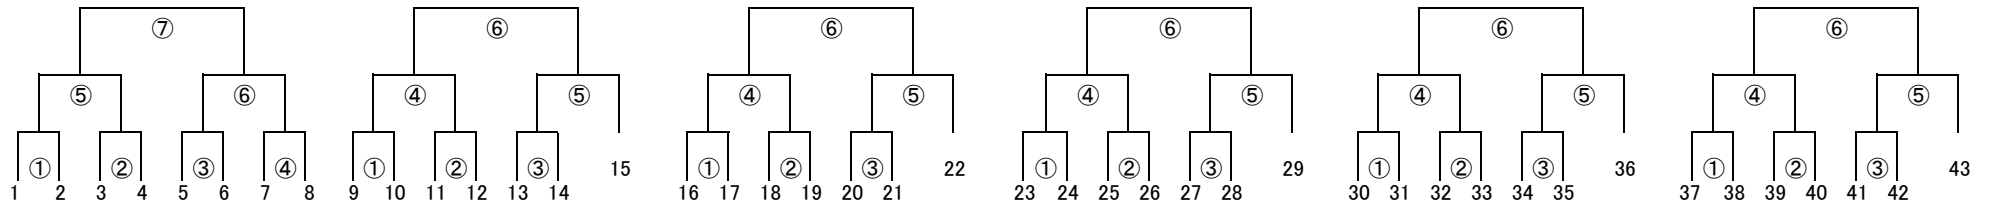

平成25年度愛媛県少年サッカー新人大会東予地区予選組み合わせ

2月9日(日)

- 1 宮西A
- 2 船木
- 3 飯岡
- 4 国安
- 5 ANIMO
- 6 西条B
- 7 NORTH
- 8 FC今治

- 9 川西
- 10 西条A
- 11 宮西B
- 12 多賀
- 13 Sierra
- 14 神拝
- 15 壬生川

- 16 今治中央
- 17 土居
- 18 大西K
- 19 多喜浜・垣生
- 20 丹原
- 21 豊岡・金生
- 22 波止浜

- 23 中萩
- 24 泉川
- 25 玉津
- 26 金子
- 27 大生院
- 28 角野
- 29 三島

- 30 三芳
- 31 イーグルス
- 32 高津
- 33 周布
- 34 清水
- 35 水都
- 36 神郷

- 37 川之江
- 38 BARI
- 39 今治南
- 40 KTT
- 41 NNFC
- 42 アミーゴス
- 43 大西SS

◆ 会場長

会場
グリーンフィールドA
会場長
船木

会場
ひうち陸上競技場
会場長
神拝

会場
やまじ風公園
会場長
豊岡・金生

会場
グリーンフィールドB
会場長
中萩

会場
桜井海浜B
会場長
イーグルス

会場
桜井海浜A
会場長
今治南

※ 9:00から代表者会議を各会場で行います。監督証、指導者ライセンス、審判証、選手登録カードをご確認ください。

*審判について
審判は各ブロックごとの帯同審判員によりお願い致します。

全試合15分ー15分 同点の場合5分ー5分の延長 PK3人により決定