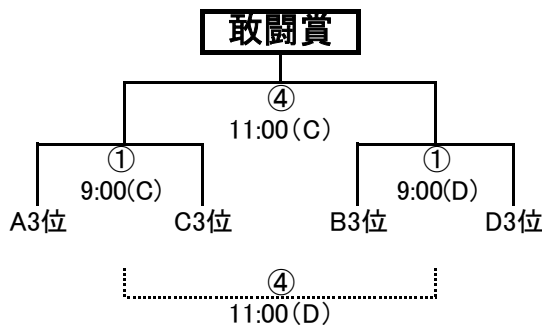

- 10 船木
- 11 高津
- 12 泉川

<Aブロック>

<Bブロック>

<Cブロック>

<Dブロック>

1/13(月・祝) 順位トーナメント  
(15-5-15)

フレンドリーマッチ  
(15-5-15)

試合時間 ・15-5-15 <順位トーナメント>  
 ・15-5-15 <フレンドリーマッチ>  
 (同点の場合はPK戦<3名>にて順位を決定する。)  
**注・決勝のみ延長(5分ハーフ)を行います。**