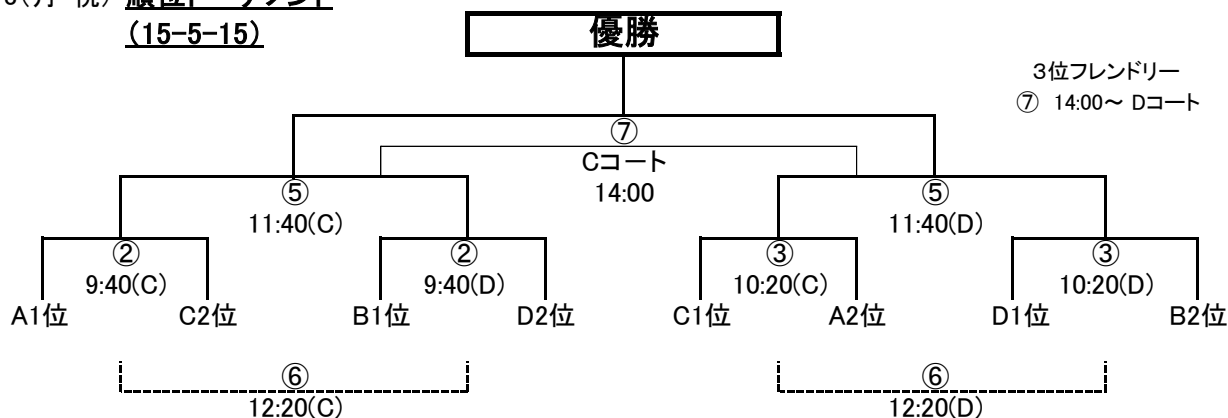

- 10 船木
- 11 高津
- 12 泉川

<Aブロック>

<Bブロック>

<Cブロック>

<Dブロック>

1/13(月・祝) 順位トーナメント  
(15-5-15)

フレンドリーマッチ  
(15-5-15)

試合時間 ・15-5-15 <順位トーナメント>  
 ・15-5-15 <フレンドリーマッチ>  
 (同点の場合はPK戦<3名>にて順位を決定する。)  
**注・決勝のみ延長(5分ハーフ)を行います。**