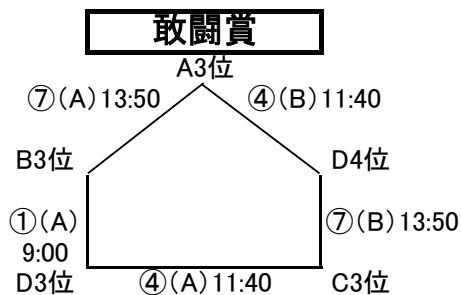

- 10 泉川
- 11 新小
- 12 宮西
- 13 金栄・若宮

<Aブロック>

<Bブロック>

<Cブロック>

<Dブロック>

1/13(月・祝) **順位トーナメント**
(20-5-20)

フレンドリーマッチ
(15-5-15)

※ **勝ち点が同じの場合は直接対決の結果で決定。対戦が無い場合はPK戦!**

試合時間 ・20-5-20 <順位トーナメント>
 ・15-5-15 <フレンドリーマッチ 同点の場合PK、勝ち2点、負け1点>
 (同点の場合はPK戦<3名>にて順位を決定する。)
注・決勝のみ延長(5分ハーフ)を行います。