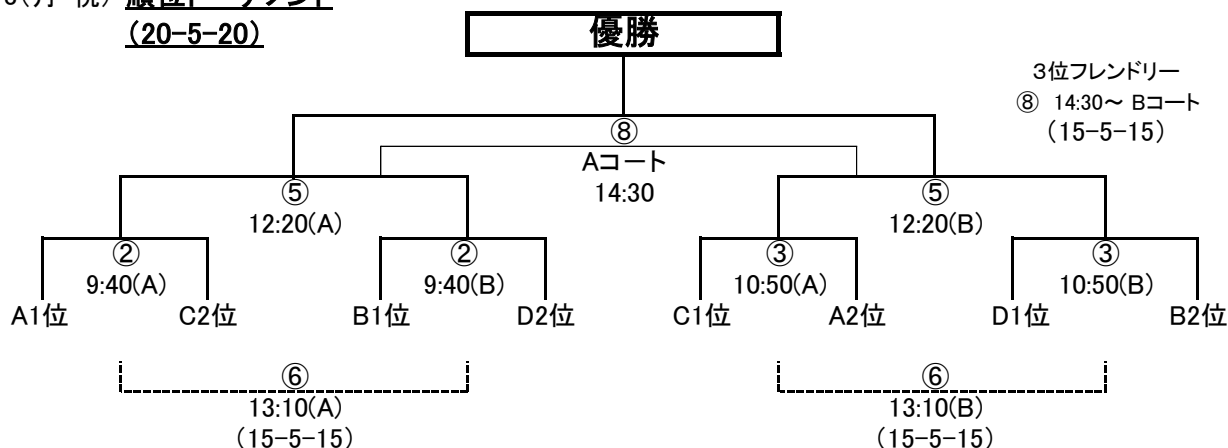

- 10 泉川
- 11 新小
- 12 宮西
- 13 金栄・若宮

<Aブロック>

<Bブロック>

<Cブロック>

<Dブロック>

1/13(月・祝) **順位トーナメント**
(20-5-20)

フレンドリーマッチ
(15-5-15)

※ **勝ち点が同じの場合は直接対決の結果で決定。対戦が無い場合はPK戦!**

試合時間 ・20-5-20 <順位トーナメント>
 ・15-5-15 <フレンドリーマッチ 同点の場合PK、勝ち2点、負け1点>
 (同点の場合はPK戦<3名>にて順位を決定する。)
注・決勝のみ延長(5分ハーフ)を行います。