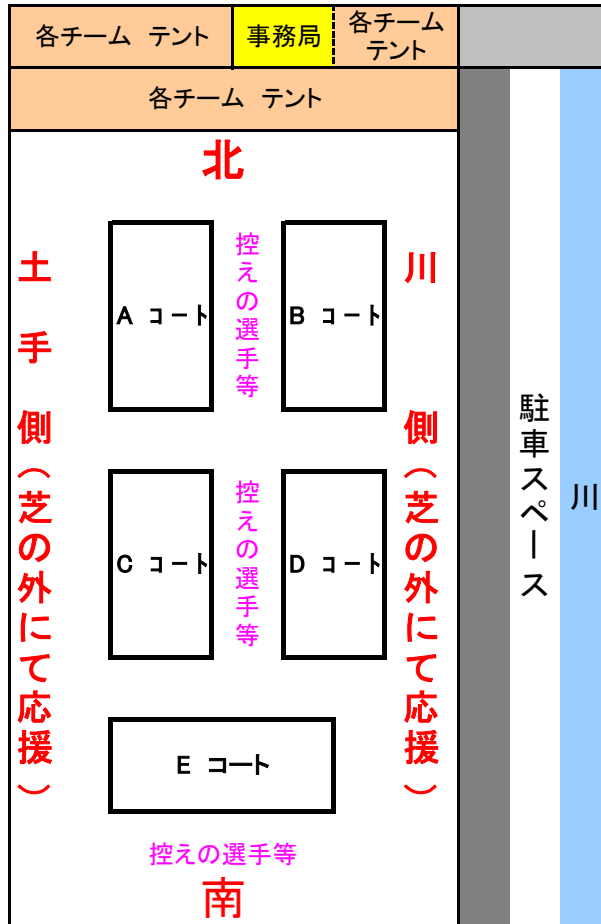

平成25年度 Dリーグ(3年生以下)
 第4節 10月5日(土) 小雨決行
 場所: 河川敷Bコート(芝生コート)

※天候が曖昧な際、7時にジュニア指導部掲示板にてご案内いたします。
 (午後の部については11時)

No.	時刻	A	B	C	D	E (U-7)
1	9:00 ~ 9:20	泉川A - 角野B	船木 - 宮西A	大・浮A - 金子A	角野A - 神郷A	
2	9:30 ~ 9:50	大・浮B - 角野C	金子B - 泉川B	神郷B - 惣開	角野D - 宮西B	
3	10:00 ~ 10:20	惣開 - 宮西A	角野B - 金子A	泉川A - 角野A	神郷A - 大・浮A	
4	10:30 ~ 10:50	金子B - 大・浮B	神郷B - 角野D	角野C - 宮西B	泉川B - 船木	
5	11:00 ~ 11:20	金子A - 神郷A	宮西A - 大・浮A	惣開 - 角野B	角野D - 泉川B	
6	11:30 ~ 11:50	角野A - 神郷B	大・浮B - 宮西B	泉川A - 船木	金子B - 角野C	
7	13:30 ~ 13:50	中萩A - 多・垣A	多・垣B - 高津B	新小 - 中萩B	-	
8	14:00 ~ 14:20	多・垣B - 中萩C	中萩A - 高津A	中萩D - 多・垣C	-	
9	14:30 ~ 14:50	中萩B - 高津B	多・垣C - 中萩C	高津A - 多・垣A	-	
10	15:00 ~ 15:20	高津B - 多・垣C	多・垣B - 中萩D	中萩A - 新小	-	
11	15:30 ~ 15:50	高津A - 新小	中萩B - 多・垣A	中萩D - 中萩C	-	
12	16:00 ~ 16:20	-				

コートが空いている所は試合をしていないチームで利用して下さい。

- コート設営(8時から)
- スコアカード(事務局まで)
- スコアカード(午後の部の結果を事務局までメール)
- ネットを南中横倉庫まで

- * 午前部の部・午後の部にて試合を実施します。
- 7試合目 左側のチームはスコアカードを事務局まで。
- 午後の部 最終試合左側のチームは午後の部の結果を事務局までメール。
- 午後の部 最終試合右側のチームはネットを南中横倉庫まで返却。

橋の下 →
 ※芝生以外の場所 →

U-7		
部	No.	チーム名
午前	1	惣開 6名
	2	金子 2名
	3	大・浮 4名
	4	神郷 5名

第3節		
部	No.	チーム名
午前	1	大・浮A
	2	大・浮B
	3	角野A
	4	角野B
	5	角野C
	6	角野D
	7	金子A
	8	金子B
	9	神郷A
	10	神郷B
	11	宮西A
	12	宮西B
	13	船木
	14	惣開
	15	泉川A
	16	泉川B
午後	17	多・垣A
	18	多・垣B
	19	多・垣C
	20	中萩A
	21	中萩B
	22	中萩C
	23	中萩D
	24	高津A
	25	高津B
	26	新小