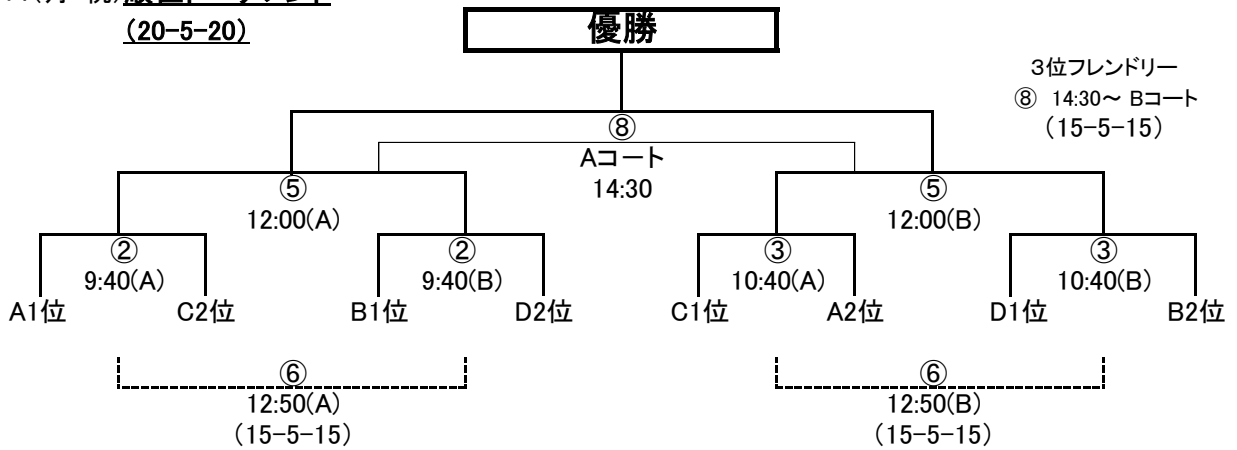

予選リーグ

(20-5-20)

10/13(日)

<Aコート>

<Bコート>

- 1 高津
- 2 惣開
- 3 角野

- 4 船木
- 5 金子
- 6 中萩
- 7 浮島

- 8 宮西
- 9 多喜浜・垣生
- 10 大生院

- 11 新小
- 12 泉川
- 13 金栄・若宮
- 14 神郷

<Aブロック>

<Bブロック>

<Cブロック>

<Dブロック>

10/14(月・祝) **順位トーナメント**

(20-5-20)

フレンドリーマッチ

(15-5-15)

試合時間 ・20-5-20 <予選・順位トーナメント>
 ・15-5-15 <フレンドリー戦・PK無し>
 (同点の場合はPK戦<3名>にて順位を決定する。)
注・決勝のみ延長(5分ハーフ)を行います。