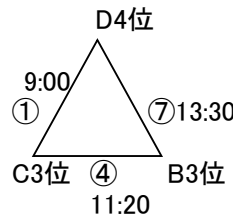

試合時間 ・20-5-20 <予選・順位トーナメント>
・15-5-15 <フレンドリー戦・PK無し>
(同点の場合はPK戦<3名>にて順位を決定する。)
注・決勝のみ延長(5分ハーフ)を行います。