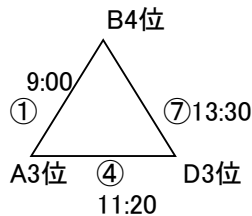

試合時間 ・20-5-20 <予選・順位トーナメント>
・15-5-15 <フレンドリー戦・PK無し>
(同点の場合はPK戦<3名>にて順位を決定する。)
注・決勝のみ延長(5分ハーフ)を行います。