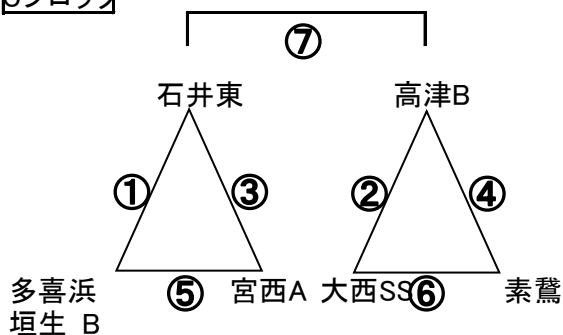

Cブロック

12-3-12

	試合時間	対戦相手	審判
1	10:30-11:00	石井東-多喜浜	素鷲
2	11:00-11:30	高津-大西SS	石井東
3	11:30-12:00	石井東-宮西	大西SS
4	12:00-12:30	高津-素鷲	宮西
5	12:30-13:00	多喜浜-宮西	高津
6	13:00-13:30	大西SS-素鷲	多喜浜
7	13:30-14:00		左△2位

(同点の場合は3人のPK実施)