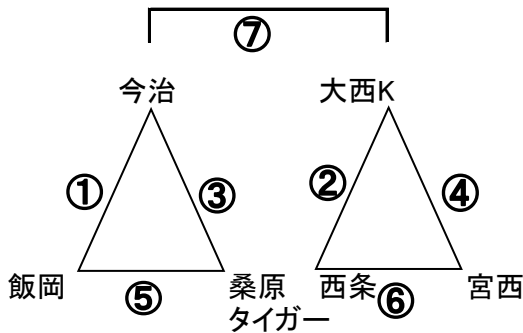

(同点の場合は3人のPK実施)

**Gブロック**

**U-8組合せ**

10-3-10

	試合時間	対戦相手	審判
1	10:30-11:00	今治-飯岡	宮西
2	11:00-11:30	大西K-西条	今治
3	11:30-12:00	今治-桑原	西条
4	12:00-12:30	大西K-宮西	桑原
5	12:30-13:00	飯岡-桑原	大西K
6	13:00-13:30	西条-宮西	飯岡
7	13:30-14:00		左□2位
8			