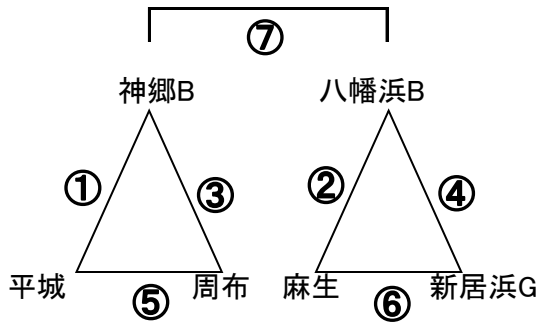

Fブロック

12-3-12

	試合時間	対戦相手	審判
1	10:30-11:00	神郷-平城	新居浜
2	11:00-11:30	麻生-八幡浜	神郷
3	11:30-12:00	神郷-周布	麻生
4	12:00-12:30	八幡浜-新居浜G	周布
5	12:30-13:00	平城-周布	八幡浜
6	13:00-13:30	麻生-新居浜G	平城
7	13:30-14:00		左△2位
8			

(同点の場合は3人のPK実施)