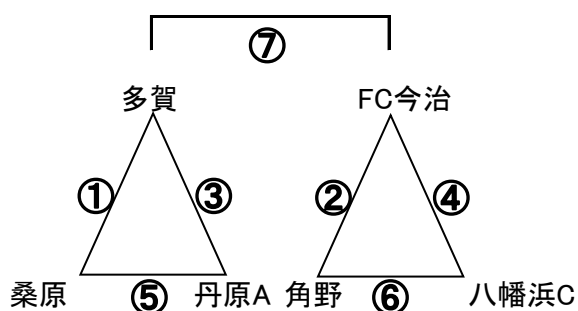

Dブロック

12-3-12

	試合時間	対戦相手	審判
1	10:30-11:00	多賀-桑原	八幡浜
2	11:00-11:30	今治-角野	多賀
3	11:30-12:00	多賀-丹原	角野
4	12:00-12:30	今治-八幡浜	丹原
5	12:30-13:00	桑原-丹原	今治
6	13:00-13:30	角野-八幡浜	桑原
7	13:30-14:00		左△2位

(同点の場合は3人のPK実施)