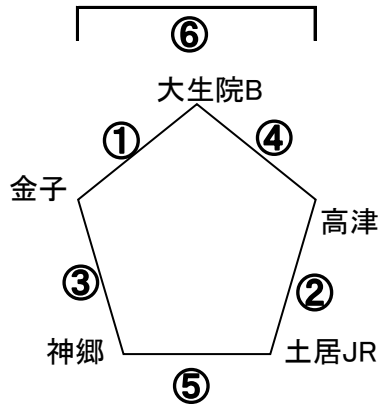

Iブロック

U-8組合せ

	試合時間	対戦相手	審判
1	10:30-11:00	大生院-金子	神郷
2	11:00-11:30	高津-土居	大生院
3	11:30-12:00	金子-神郷	土居
4	12:00-12:30	大生院-高津	金子
5	12:30-13:00	神郷-土居	高津
6	13:00-13:30		3位チーム
7			

(勝点2以内であれば決定戦を実施)

※ 順位決定方法

1. 1: 勝点・・・勝-3・PK勝-2・PK負け-1・負け-0
2. 2: 得失点差
3. 3 総得点
4. 4 トス

各チーム、車乗入れ台数を3台以内とさせていただきます。

(第1駐車場の場合です・それ以外は第2駐車場を利用すること。)

※第1駐車場にとめる場合は各チーム駐車券を提示してください。