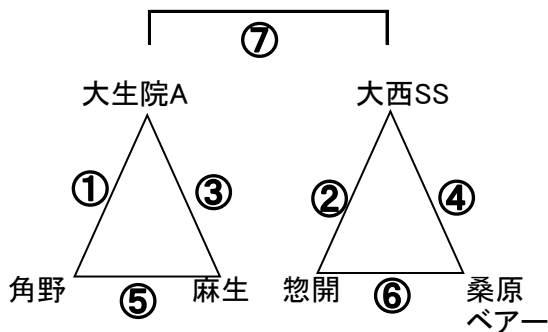

Hブロック

U-8組合せ

10-3-10

	試合時間	対戦相手	審判
1	10:30-11:00	大生院-角野	桑原
2	11:00-11:30	大西SS-惣開	大生院
3	11:30-12:00	大生院-麻生	惣開
4	12:00-12:30	大西-桑原	麻生
5	12:30-13:00	角野-麻生	大西
6	13:00-13:30	惣開-桑原	角野
7	13:30-14:00		左□2位
8			

(同点の場合は3人のPK実施)