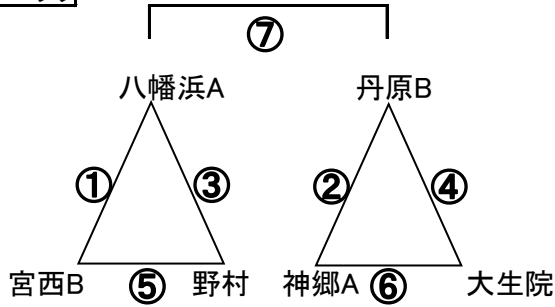

Eブロック

12-3-12

	試合時間	対戦相手	審判
1	10:30-11:00	八幡浜-宮西	大生院
2	11:00-11:30	丹原-神郷	八幡浜
3	11:30-12:00	八幡浜-野村	神郷
4	12:00-12:30	丹原-大生院	野村
5	12:30-13:00	宮西-野村	丹原
6	13:00-13:30	神郷-大生院	宮西
7	13:30-14:00		左△2位

(同点の場合は3人のPK実施)