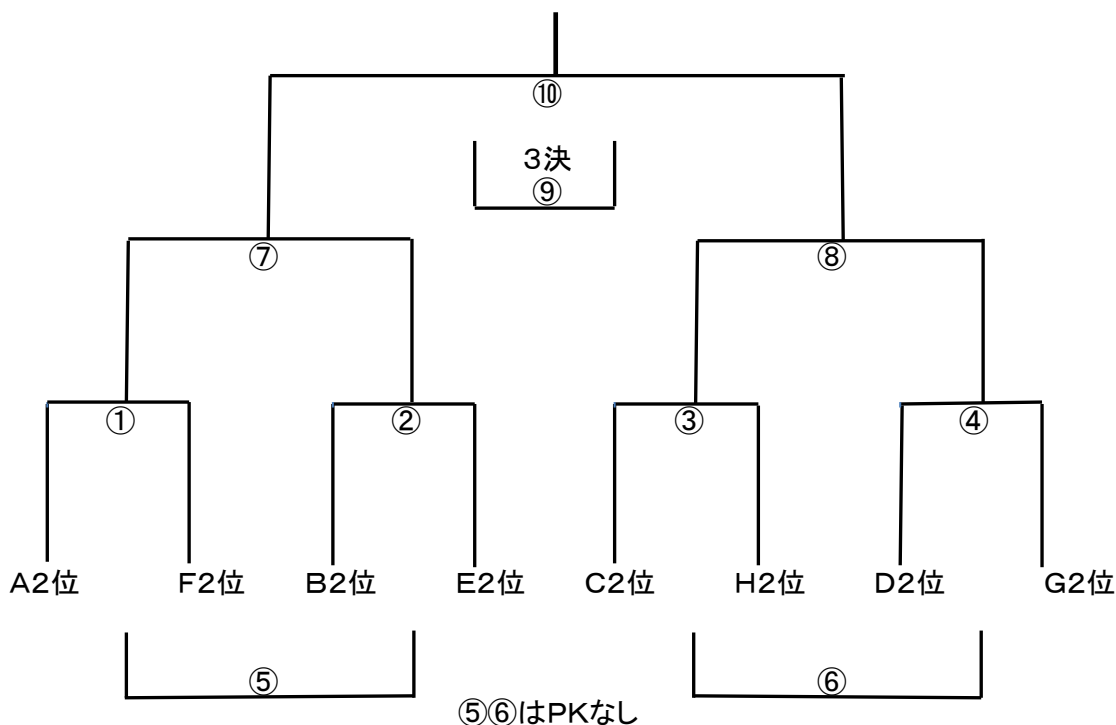

2日目順位別トーナメント②

2位グループ

8月25日

【すべて延長戦なしで、PKとする】

【Bコート】

	対 戦	主 審	時 間
①	A2位 — F2位	B2位	8:45 ~ 9:20
②	B2位 — E2位	D2位	9:30 ~ 10:05
③	C2位 — H2位	G2位	10:15 ~ 10:50
④	D2位 — G2位	E2位	11:00 ~ 11:35
⑤	①敗者 — ②敗者	③敗者	11:45 ~ 12:20
⑥	③敗者 — ④敗者	①敗者	12:30 ~ 13:05
⑦	①勝者 — ②勝者	③勝者	13:15 ~ 13:50
⑧	③勝者 — ④勝者	①勝者	14:00 ~ 14:35
調整 30 分			
⑨	⑦敗者 — ⑧敗者	本 部	15:05 ~ 15:40
⑩	⑦勝者 — ⑧勝者	本 部	15:50 ~ 16:25
16:35 ~ 表彰式・閉会式			