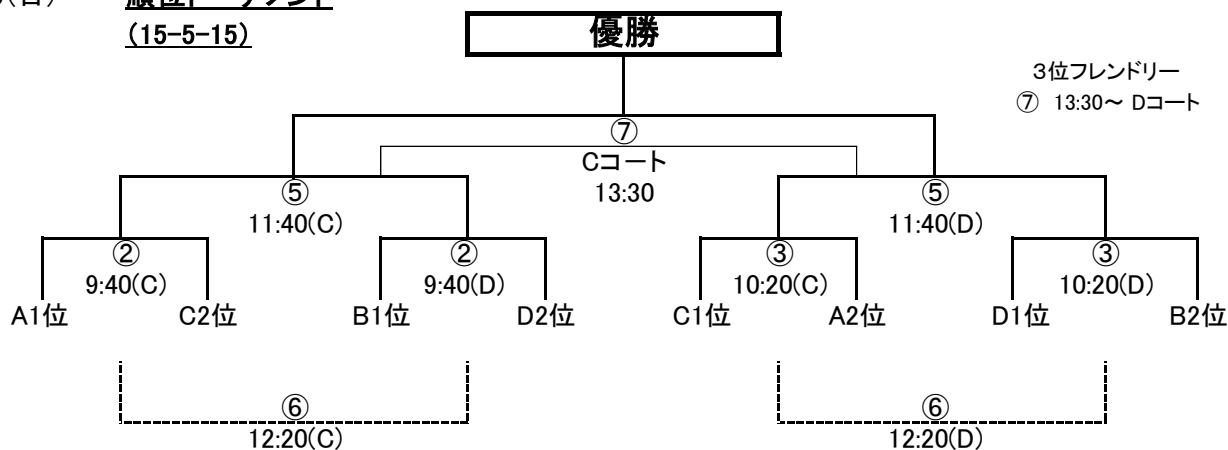

低学年

予選リーグ (15-5-15)

8/3(土)

<Cコート>

<Dコート>

- 1 宮西
- 2 泉川
- 3 船木

- 4 角野
- 5 金子
- 6 大生院・浮島

- 7 神郷
- 8 中萩
- 9 多喜浜・垣生

- 10 金栄・若宮
- 11 惣開
- 12 高津

<Aブロック>

<Bブロック>

<Cブロック>

<Dブロック>

8/5(日)

順位トーナメント
(15-5-15)