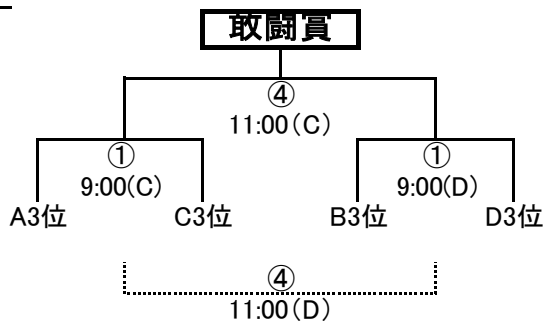

試合時間 ・15-5-15 <順位トーナメント 延長なし>
 ・15-5-15 <フレンドリー戦>
 (同点の場合はPK戦<3名>にて順位を決定する。)
注、決勝のみ延長(5分ハーフ)を行います。