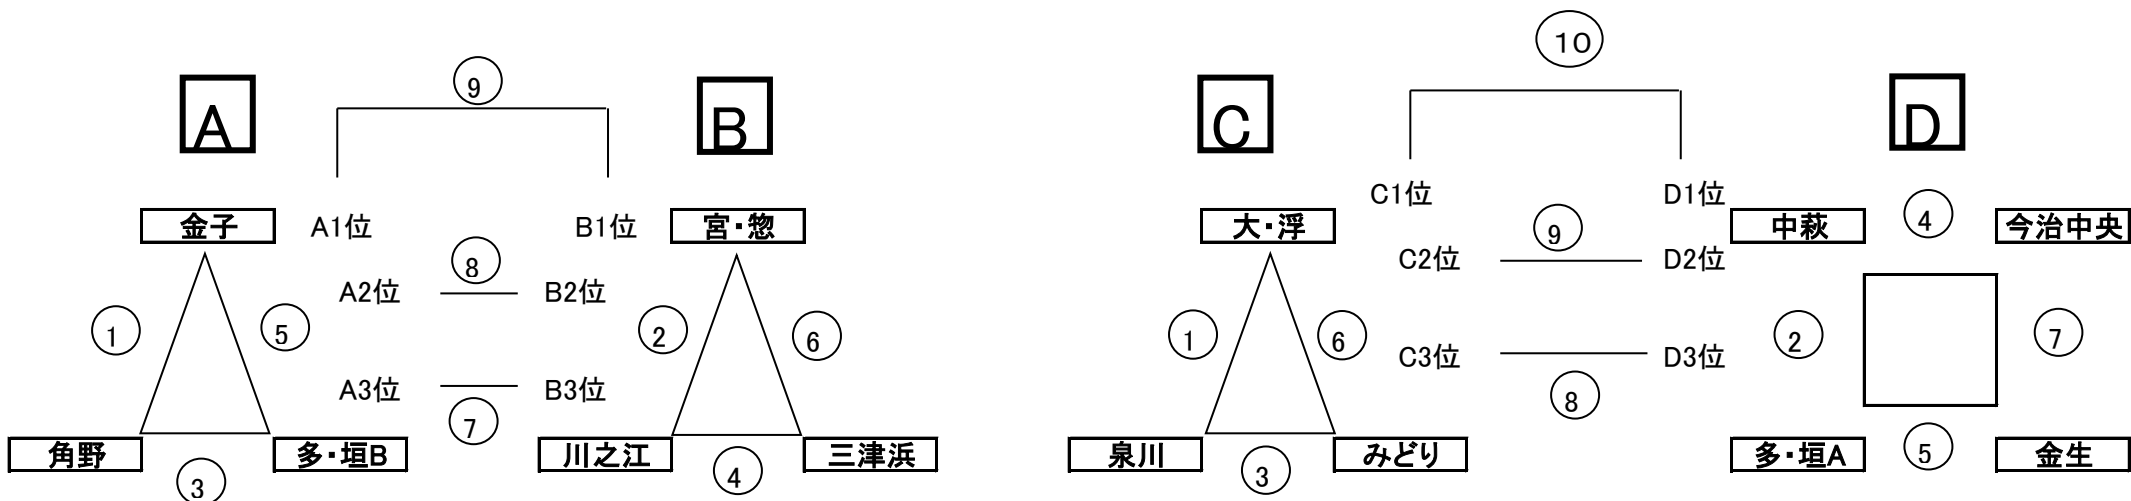

## タイムテーブル及び、審判割り当て

A	1 金子
	2 角野
	3 多・垣B
B	4 宮・惣
	5 川之江
	6 三津浜
C	7 大・浮
	8 泉川
	9 みどり
D	10 中萩
	11 多・垣A
	12 金生
	13 今治中央

時間
9:00~9:25
9:35~10:00
10:10~10:35
10:45~11:10
11:20~11:45
11:55~12:20
12:30~12:55
12:55~13:20
13:30~13:55
14:15~14:40
14:45~15:10
15:15~15:40
15:00~15:25
15:30~15:55

	北コート	ABグループ	北審判	南コート	CDグループ	南審判
1	1	金子 角野	多・垣B	1	大・浮 泉川	多・垣A
2	2	宮・惣 川之江	金子	2	中萩 多・垣A	大・浮
3	3	角野 多・垣B	宮・惣	3	泉川 みどり	中萩
4	4	川之江 三津浜	角野	4	中萩 今治中央	金生
5	5	金子 多・垣B	三津浜	5	多・垣A 金生	今治中央
6	6	宮・惣 三津浜	川之江	6	大・浮 みどり	泉川
	7			7	今治中央 金生	多・垣A
	7	A3位 B3位	A2位			
	8	A2位 B2位	B3位	8	C3位 D3位	D2位
	9	A1位 B1位	A3位	9	C2位 D2位	C3位
				10	C1位 D1位	D3位

勝ち=3点 引き分け=1 得失点 総得点

順位決定戦のみ 3人 PK