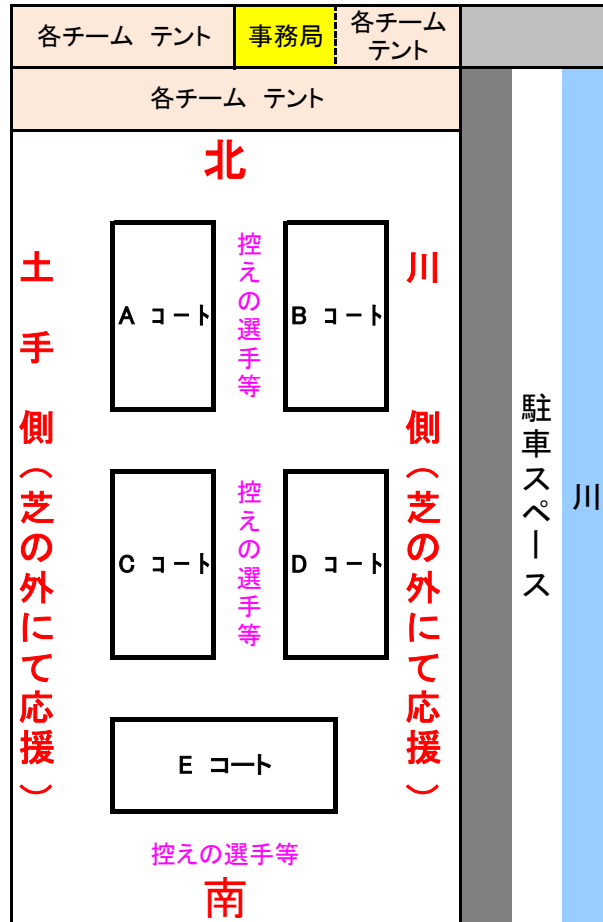

平成25年度 Dリーグ(3年生以下)
 第3節 7月14日(日) 小雨決行
 場所: 河川敷Bコート(芝生コート)

※天候が曖昧な際、7時にジュニア指導部掲示板にてご案内いたします。
 (午後の部については11時)

No.	時刻	A	B	C	D	E (U-7)
1	9:00 ~ 9:20	宮西A - 大・浮A	神郷B - 多・垣B	神郷A - 金子A	多・垣C - 角野A	
2	9:30 ~ 9:50	大・浮B - 新小	金子B - 角野C	角野B - 宮西B	惣開 - 多・垣A	
3	10:00 ~ 10:20	多・垣B - 角野A	神郷B - 新小	宮西A - 金子A	大・浮A - 多・垣C	
4	10:30 ~ 10:50	宮西B - 大・浮A	多・垣A - 金子A	角野B - 惣開	神郷A - 角野C	
5	11:00 ~ 11:20	金子B - 多・垣B	角野A - 宮西A	大・浮B - 神郷B	新小 - 多・垣C	
6	11:30 ~ 11:50	神郷A - 宮西B	多・垣A - 角野C	角野B - 金子B	惣開 - 大・浮B	
7	13:30 ~ 13:50	高津 - 中萩A	船木 - 泉川B	中萩B - 泉川A	-	
8	14:00 ~ 14:20	中萩A - 泉川A	中萩C - 中萩D	泉川B - 中萩B	-	
9	14:30 ~ 14:50	中萩C - 船木	高津 - 中萩B	中萩A - 中萩D	-	
10	15:00 ~ 15:20	船木 - 泉川A	中萩D - 泉川B	高津 - 中萩C	-	
11	15:30 ~ 15:50	-	-	-	-	
12	16:00 ~ 16:20	-	-	-	-	

コートが空いている所は試合をしていないチームで利用して下さい。

- コート設営(8時から)
- スコアカード(事務局まで)
- スコアカード(午後の部の結果を事務局までメール)
- ネットを南中横倉庫まで

- * 午前部の部・午後の部にて試合を実施します。
- 7試合目 左側のチームはスコアカードを事務局まで。
- 午後の部 最終試合左側のチームは午後の部の結果を事務局までメール。
- 午後の部 最終試合右側のチームはネットを南中横倉庫まで返却。

橋の下 →
 ※芝生以外の場所 →

U-7		
部	No.	チーム名
	1	
	2	
	3	
	4	

第3節		
部	No.	チーム名
午前 の 部	1	大・浮A
	2	宮西A
	3	神郷A
	4	金子A
	5	多・垣C
	6	角野A
	7	多・垣B
	8	多・垣A
	9	角野B
	10	新小
	11	惣開
	12	神郷B
	13	大・浮B
	14	宮西B
	15	金子B
	16	角野C
午後 の 部	17	中萩A
	18	高津
	19	中萩B
	20	泉川A
	21	中萩C
	22	船木
	23	泉川B
	24	中萩D