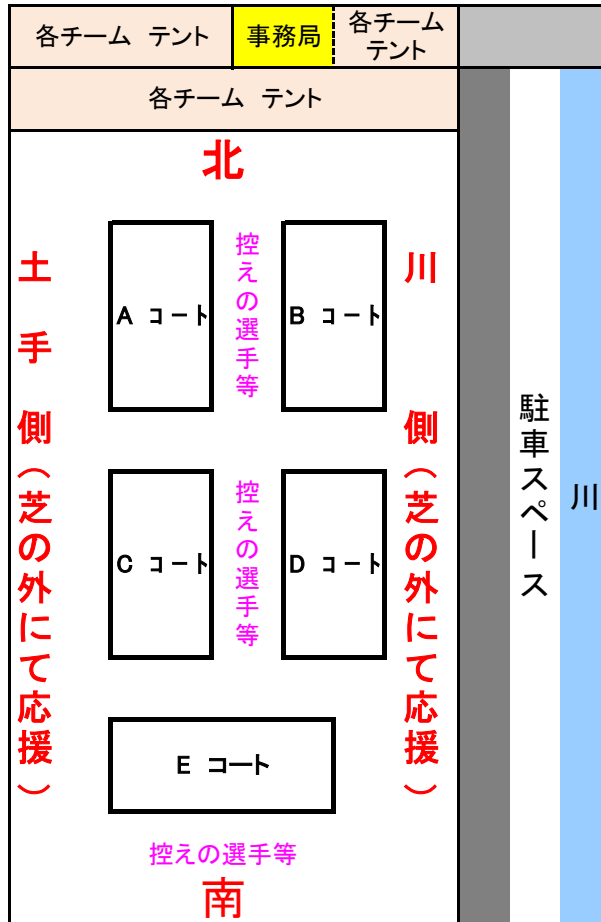

平成25年度 Dリーグ(3年生以下)
第2節 6月22日(土) 小雨決行
場所: 河川敷Bコート(芝生コート)

※天候が曖昧な際、7時にジュニア指導部掲示板にてご案内いたします。
(午後の部については11時)

No.	時刻	A	B	C	D	E (U-7)
1	9:00 ~ 9:20	船木 - 多・垣A	金子A - 金・若A	宮西A - 金・若B	多・垣B - 宮西B	
2	9:30 ~ 9:50	多・垣A - 宮西A	泉川A - 金・若B	泉川B - 惣開	金子B - 多・垣C	
3	10:00 ~ 10:20	金・若A - 宮西B	金子A - 泉川A	船木 - 金・若C	泉川B - 多・垣B	
4	10:30 ~ 10:50	宮西B - 多・垣A	多・垣C - 金・若C	泉川B - 金子B	宮西A - 金・若A	
5	11:00 ~ 11:20	金・若B - 多・垣C	泉川A - 惣開	船木 - 金子A	金・若C - 多・垣B	
6	11:30 ~ 11:50	金子B - 惣開				
7	13:30 ~ 13:50	新小 - 中萩A	中萩C - 神郷B	大・浮A - 角野A	角野B - 高津A	
8	14:00 ~ 14:20	中萩A - 大・浮A	高津B - 中萩B	神郷A - 角野B	神郷C - 大・浮B	
9	14:30 ~ 14:50	神郷B - 高津A	神郷A - 中萩C	中萩B - 角野A	中萩D - 神郷C	
10	15:00 ~ 15:20	高津A - 新小	大・浮B - 中萩B	神郷B - 中萩C	大・浮A - 高津B	
11	15:30 ~ 15:50	角野A - 新小	神郷A - 中萩A	大・浮B - 中萩D	神郷C - 角野B	
12	16:00 ~ 16:20	高津B - 中萩D				

コート上の空いている所は試合をしていないチームで利用して下さい。

- コート設営(8時から)
- スコアカード(事務局まで)
- スコアカード(午後の部の結果を事務局までメール)
- ネットを南中横倉庫まで

- * 午前部の部・午後の部にて試合を実施します。
- 7試合目 右側のチームはスコアカードを事務局まで。
- 午後の部 最終試合左側のチームは午後の部の結果を事務局までメール。
- 午後の部 最終試合右側のチームはネットを南中横倉庫まで返却。

橋の下 →

※芝生以外の場所 →

第2節		
部	No.	チーム名
午前 の 部	1	多・垣A
	2	船木
	3	宮西A
	4	金・若B
	5	多・垣B
	6	宮西B
	7	金・若A
	8	多・垣C
	9	泉川B
	10	泉川A
	11	金・若C
	12	金子A
	13	金子B
	14	惣開
午後 の 部	15	中萩A
	16	新小
	17	大・浮A
	18	角野A
	19	角野B
	20	高津A
	21	神郷B
	22	大・浮B
	23	神郷A
	24	中萩B
	25	中萩C
	26	神郷C
	27	高津B
	28	中萩D