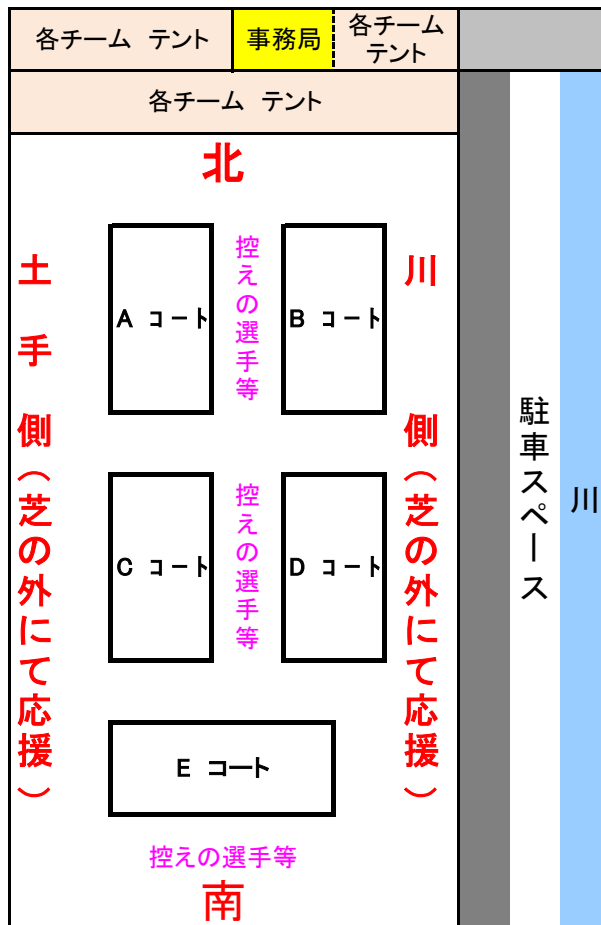

平成25年度 Dリーグ(3年生以下)  
第1節 6月1日(土) 小雨決行  
場所: 河川敷Bコート(芝生コート)

※天候が曖昧な際、7時にジュニア指導部掲示板にてご案内いたします。  
(午後の部については11時)

No.	時刻	A	B	C	D	E (U-7)
1	9:00 ~ 9:20	金子 A - 高津 A	新小 - 高津 B	泉川 A - 多・垣 A	金・若 A - 宮西 A	
2	9:30 ~ 9:50	高津 A - 泉川 A	多・垣 B - 金・若 B	泉川 B - 金・若 C	宮西 B - 金子 B	
3	10:00 ~ 10:20	高津 B - 宮西 A	宮西 B - 多・垣 B	金子 A - 多・垣 A	新小 - 金・若 A	
4	10:30 ~ 10:50	泉川 B - 高津 A	金子 B - 金・若 C	金・若 B - 金子 A	泉川 A - 新小	
5	11:00 ~ 11:20	多・垣 A - 高津 B	多・垣 B - 金・若 C	宮西 A - 金子 B	金・若 A - 泉川 B	
6	11:30 ~ 11:50	金・若 B - 宮西 B				
7	13:30 ~ 13:50	角野 A - 中萩 A	神郷 A - 大・浮 A	船木 - 角野 B	中萩 B - 神郷 B	
8	14:00 ~ 14:20	中萩 A - 大・浮 A	角野 A - 神郷 A	大・浮 B - 惣開	中萩 C - 角野 C	
9	14:30 ~ 14:50	船木 - 中萩 B	角野 B - 神郷 B	大・浮 B - 中萩 C	惣開 - 角野 C	
10	15:00 ~ 15:20	角野 A - 大・浮 A	中萩 A - 神郷 A	船木 神郷 B	角野 B 中萩 B	
11	15:30 ~ 15:50	大・浮 B - 角野 C	中萩 C	惣開		
12						

コート上の空いている所は試合をしていないチームで利用して下さい。

- コート設営(8時から)
- スコアカード(事務局まで)
- スコアカード(午後の部の結果を事務局までメール)
- ネットを南中横倉庫まで

- \* 午前の部・午後の部にて試合を実施します。
- 7試合目 右側のチームはスコアカードを事務局まで。
- 午後の部 最終試合左側のチームは午後の部の結果を事務局までメール。
- 午後の部 最終試合右側のチームはネットを南中横倉庫まで返却。

橋の下 →  
※芝生以外の場所 →

第1節		
部	No.	チーム名
午 前 の 部	1	高津 A
	2	金子 A
	3	泉川 A
	4	多・垣 A
	5	金・若 A
	6	宮西 A
	7	高津 B
	8	金子 B
	9	泉川 B
	10	多・垣 B
	11	金・若 B
	12	宮西 B
	13	新小
	14	金・若 C
午 後 の 部	15	角野 A
	16	中萩 A
	17	神郷 A
	18	大・浮 A
	19	船木
	20	角野 B
	21	中萩 B
	22	神郷 B
	23	大・浮 B
	24	惣開
	25	中萩 C
	26	角野 C
	27	
	28	