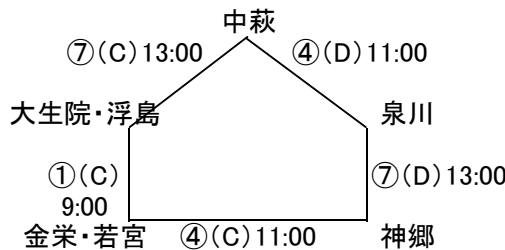

- 10 宮西
- 11 金栄・若宮
- 12 泉川

<Aブロック>

<Bブロック>

<Cブロック>

13 **金子**  
<Dブロック>

2/11(月・祝) **順位トーナメント**  
(15-5-15)

**フレンドリーマッチ**  
(15-5-15)

試合時間 ・15-5-15 <順位トーナメント>  
 ・15-5-15 <フレンドリー戦・PK無し>  
 (同点の場合はPK戦<3名>にて順位を決定する。)  
**注・決勝のみ延長(5分ハーフ)を行います。**