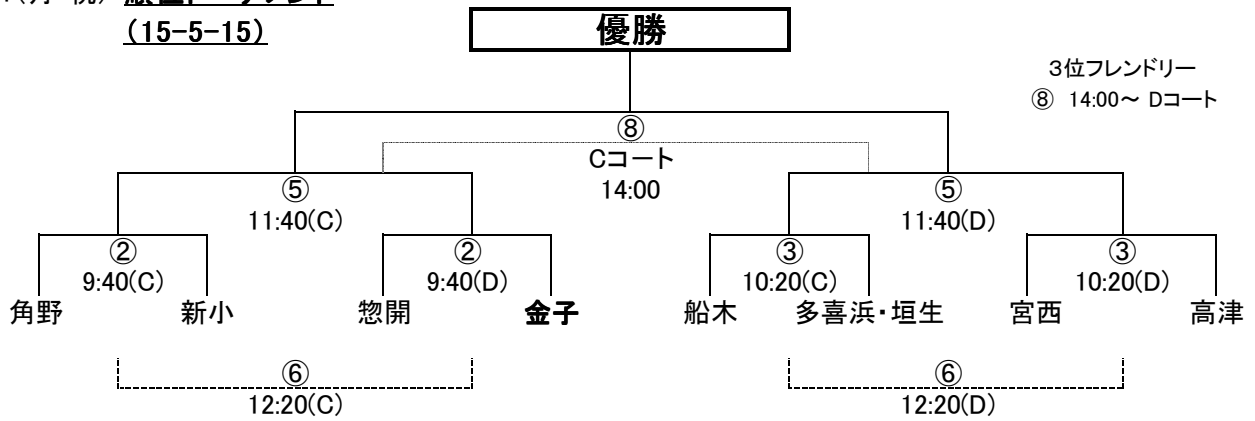

- 10 宮西
- 11 金栄・若宮
- 12 泉川

<Aブロック>

<Bブロック>

<Cブロック>

13 **金子**  
<Dブロック>

2/11(月・祝) **順位トーナメント**  
(15-5-15)

**フレンドリーマッチ**  
(15-5-15)

試合時間 ・15-5-15 <順位トーナメント>  
 ・15-5-15 <フレンドリー戦・PK無し>  
 (同点の場合はPK戦<3名>にて順位を決定する。)  
**注・決勝のみ延長(5分ハーフ)を行います。**