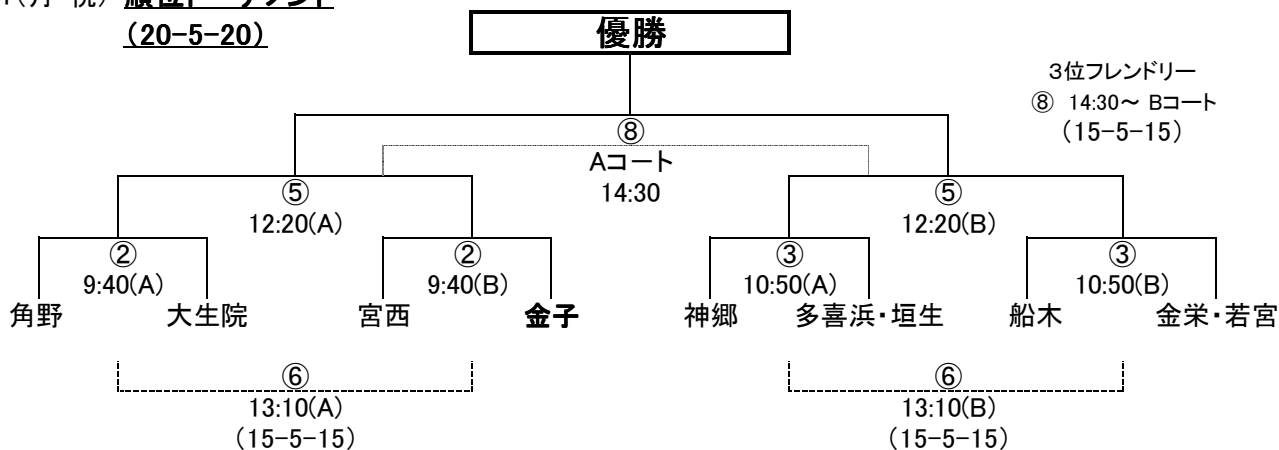

<Bコート>

- 7 新小
- 8 大生院
- 9 神郷

<Cブロック>

- 10 金子
 - 11 浮島
 - 12 惣開
 - 13 船木 ←選手宣誓
- <Dブロック>

2/11(月・祝) **順位トーナメント**
(20-5-20)

フレンドリーマッチ
(15-5-15)

試合時間 ・20-5-20 <順位トーナメント>
 ・15-5-15 <フレンドリー戦・PK無し>
 (同点の場合はPK戦<3名>にて順位を決定する。)
注・決勝のみ延長(5分ハーフ)を行います。