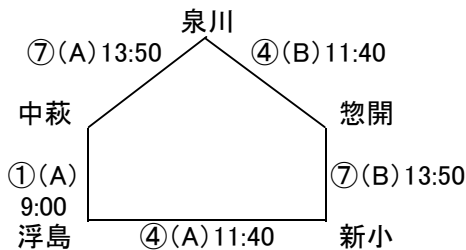

<Bコート>

- 7 新小
- 8 大生院
- 9 神郷

<Cブロック>

- 10 金子
 - 11 浮島
 - 12 惣開
 - 13 船木 ←選手宣誓
- <Dブロック>

2/11(月・祝) **順位トーナメント**
(20-5-20)

フレンドリーマッチ
(15-5-15)

試合時間 ・20-5-20 <順位トーナメント>
 ・15-5-15 <フレンドリー戦・PK無し>
 (同点の場合はPK戦<3名>にて順位を決定する。)
注・決勝のみ延長(5分ハーフ)を行います。