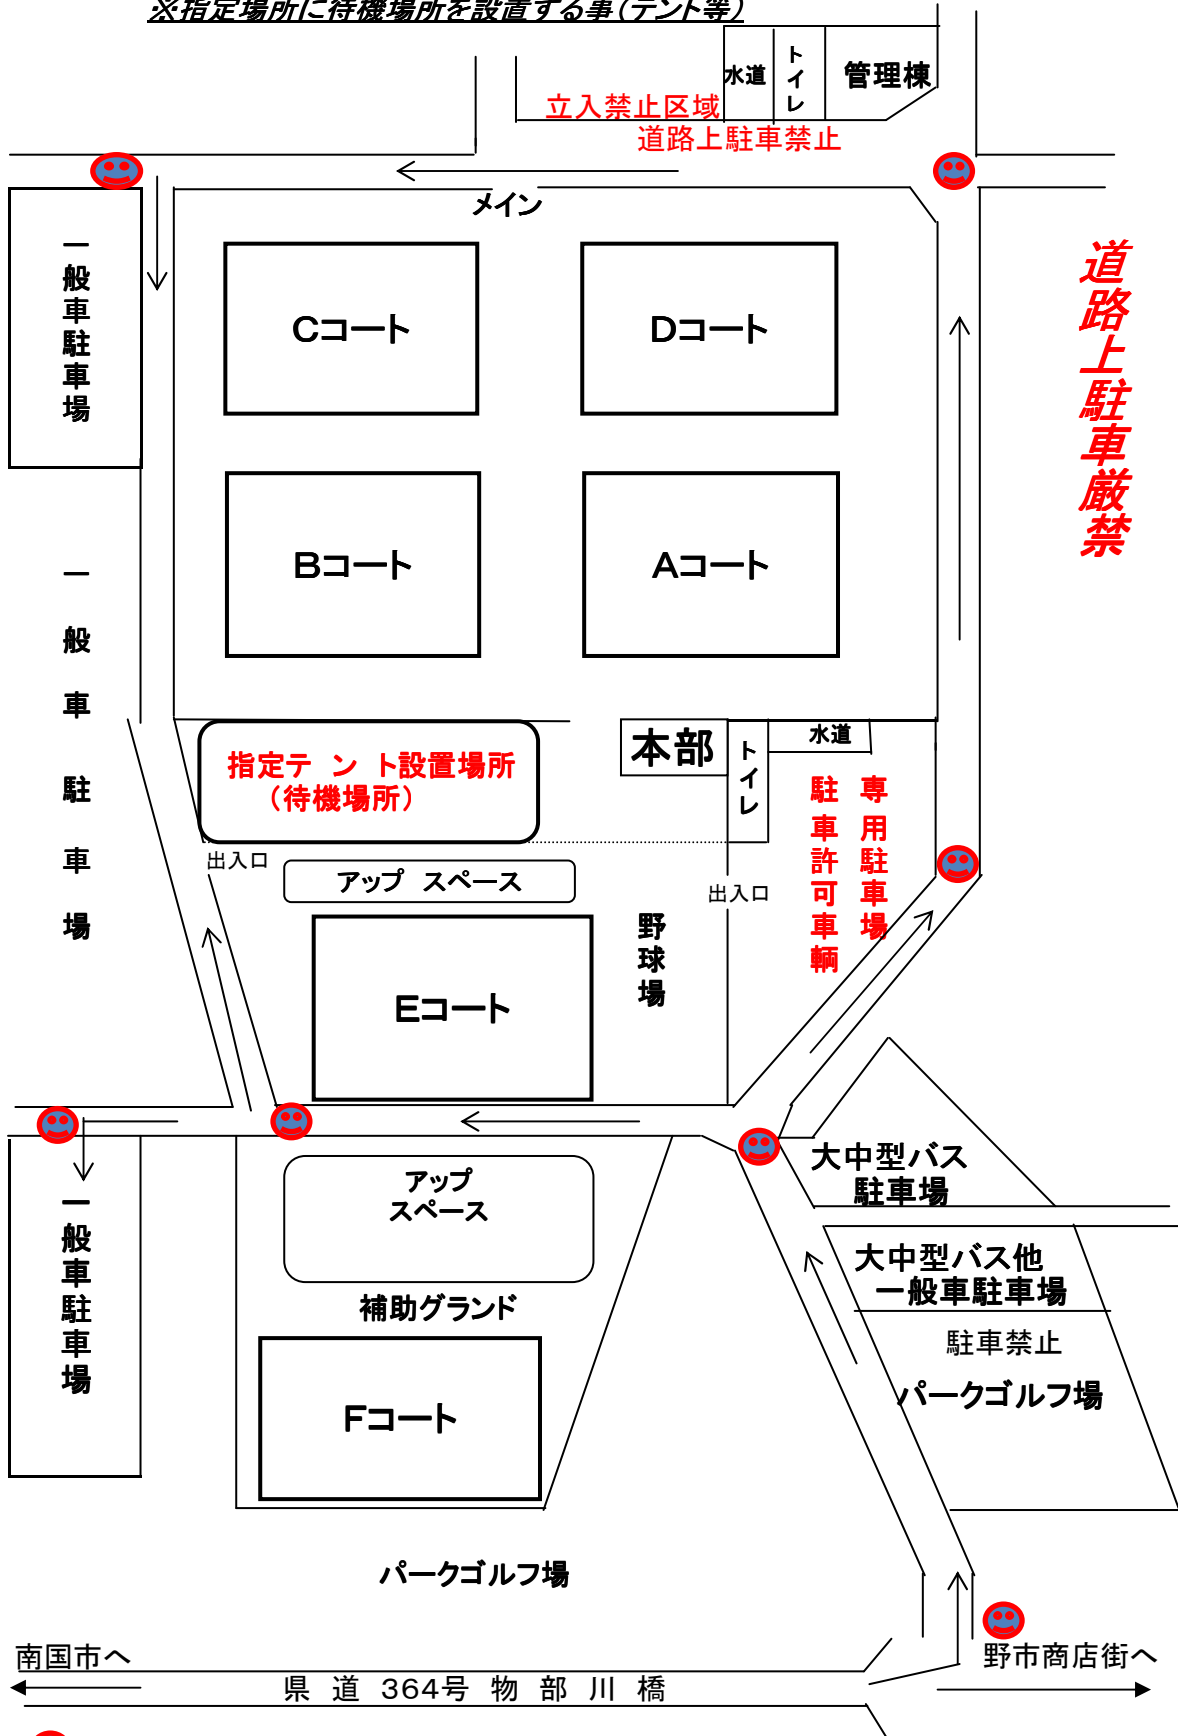

# 野市ふれあい広場全体図 (南国ICより約15分)

※路上駐車は、全面禁止

※駐車スペース以外は、全面駐車禁止

※指定場所に待機場所を設置する事(テント等)

係員の指示に従い駐車して下さい。  
大会運営上、アップスペースが限られています、確認の上、ご対応下さい。