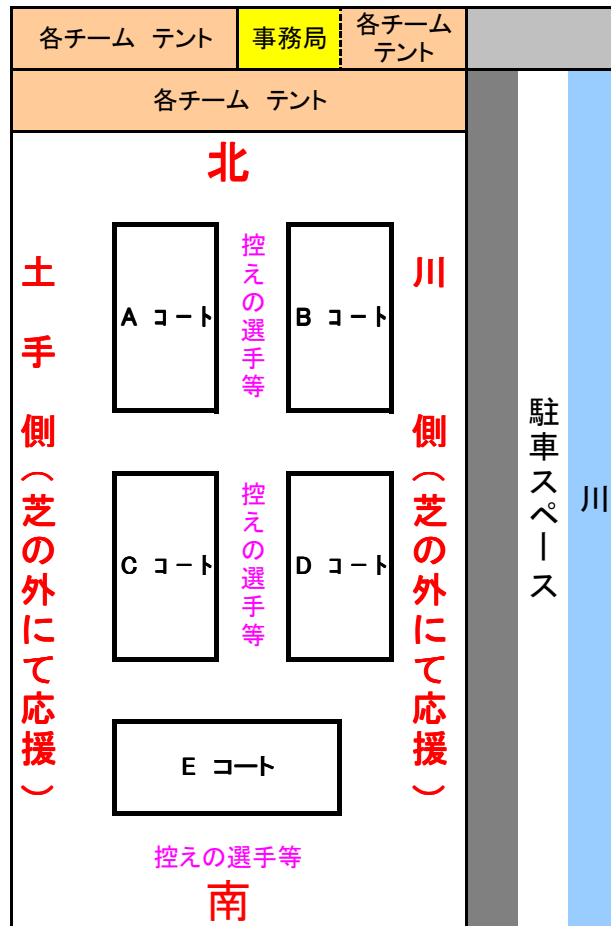

平成24年度 Dリーグ(3年生以下)
第4節 10月6日(土) 小雨決行
場所: 河川敷Bコート(芝生コート)

※天候が曖昧な際、7時にジュニア指導部掲示板にてご案内いたします。
(午後の部については11時)

No.	時刻	A	B	C	D	E (U-7)
1	9:00 ~ 9:20	高津 A - 神郷 A	新小 - 高津 B	泉川 A - 惣開 A	神郷 B - 泉川 B	金子 E - 合同 (新小)
2	9:30 ~ 9:50	高津 A - 泉川 A	高津 C - 泉川 C	船木 - 金子 A	惣開 B - 金子 B	
3	10:00 ~ 10:20	高津 B - 泉川 B	惣開 B - 高津 C	神郷 A - 惣開 A	新小 - 神郷 B	金子 E - 合同 (神郷)
4	10:30 ~ 10:50	船木 - 高津 A	金子 B - 泉川 C	金子 A - 神郷 A	泉川 A - 新小	
5	11:00 ~ 11:20	惣開 A - 高津 B	高津 C - 金子 B	泉川 B - 金子 A	神郷 B - 船木	金子 E - 合同 (新小)
6	11:30 ~ 11:50	泉川 C - 惣開 B				
7	13:30 ~ 13:50	多・垣 A - 中萩 A	宮西 A - 大・浮 A	角野 - 多・垣 B	中萩 B - 宮西 B	大・浮 E - 角野
8	14:00 ~ 14:20	中萩 A - 大・浮 A	多・垣 A - 宮西 A	大・浮 B - 多・垣 C	中萩 C - 宮西 C	
9	14:30 ~ 14:50	角野 - 中萩 B	多・垣 B - 宮西 B	大・浮 B - 中萩 C	多・垣 C - 宮西 C	大・浮 E - 角野
10	15:00 ~ 15:20	多・垣 A - 大・浮 A	中萩 A - 宮西 A	角野 - 宮西 B	多・垣 B - 中萩 B	
11	15:30 ~ 15:50	大・浮 B - 宮西 C	多・垣 C - 中萩 C	-	-	大・浮 E - 角野
12						

コートが空いている所は試合をしていないチームで利用して下さい。

- コート設営(8時から)
- スコアカード(事務局まで)
- スコアカード(午後の部の結果を事務局までメール)
- ネットを南中横倉庫まで

- * 午前の部・午後の部にて試合を実施します。
- 7試合目 右側のチームはスコアカードを事務局まで。
- 午後の部 最終試合左側のチームは午後の部の結果を事務局までメール。
- 午後の部 最終試合右側のチームはネットを南中横倉庫まで返却。

橋の下 →
※芝生以外の場所 →

U-7		
部	No.	チーム名
午前	1	金子 E
	2	合同 (新小・神郷)
午後	3	大・浮 E
	4	角野 (4名)

* 新居浜 2名 ・神郷 3名

第4節		
部	No.	チーム名
午 前 の 部	1	高津 A
	2	神郷 A
	3	泉川 A
	4	惣開 A
	5	新小
	6	高津 B
	7	神郷 B
	8	泉川 B
	9	惣開 B
	10	金子 B
	11	高津 C
	12	泉川 C
	13	船木
	14	金子 A
午 後 の 部	15	多・垣 A
	16	中萩 A
	17	宮西 A
	18	大・浮 A
	19	角野
	20	多・垣 B
	21	中萩 B
	22	宮西 B
	23	大・浮 B
	24	多・垣 C
	25	中萩 C
	26	宮西 C
	27	
	28	