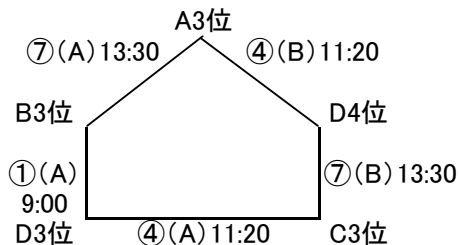

試合時間 ・20-5-20 <準々・準決・決勝のみ>
・15-5-15 <フレンドリー戦・PK無し>
(同点の場合はPK戦<5名>にて順位を決定する。)
注・決勝のみ延長(5分ハーフ)を行います。