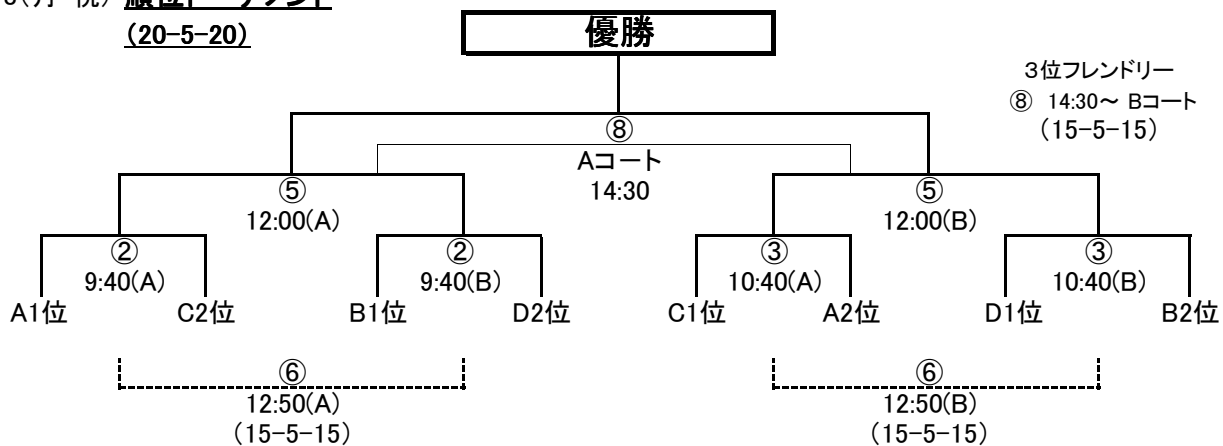

<Bコート>

- 7 中萩
- 8 浮島
- 9 角野

<Cブロック>

- 10 金子
- 11 大生院
- 12 高津
- 13 船木

<Dブロック>

10/8(月・祝) **順位トーナメント**

(20-5-20)

フレンドリーマッチ

(15-5-15)

試合時間 ・20-5-20 <準々・準決・決勝のみ>
 ・15-5-15 <フレンドリー戦・PK無し>
 (同点の場合はPK戦<5名>にて順位を決定する。)
 注・決勝のみ延長(5分ハーフ)を行います。