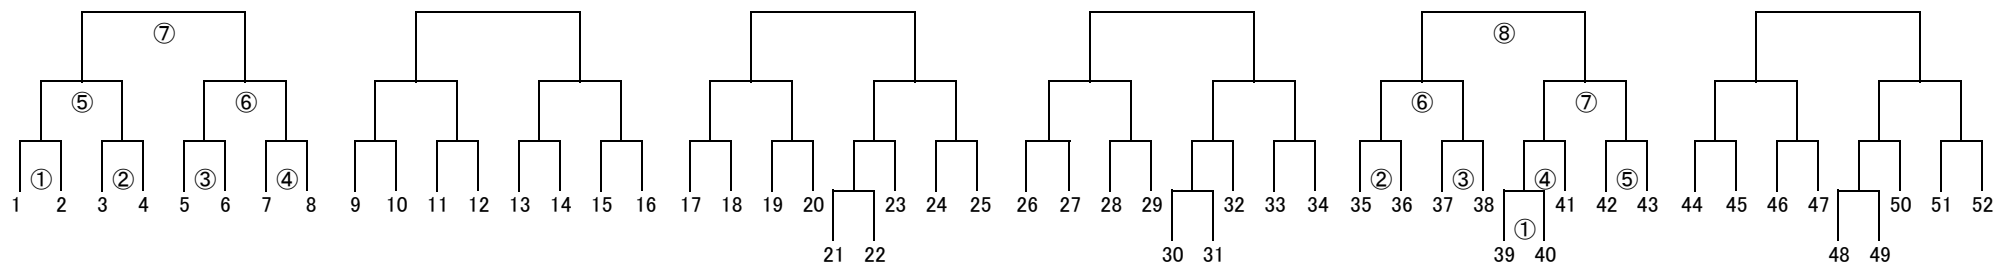

第36回 全日本少年サッカー大会愛媛県東予地区予選組合せ表

5月13日(日)

- | | | | | | |
|----------|-----------|----------|----------|------------|----------|
| ○ 1 神拝 | ◆○ 9 中萩 | ◆○ 17 清水 | ○ 26 大西K | ○ 35 周布 | ○ 44 西条A |
| 2 豊岡・金生B | 10 泉川 | 18 水都 | 27 イーグルス | 36 多喜浜・垣生 | 45 玉津 |
| 3 船木 | 11 豊岡・金生C | 19 今越 | 28 氷見 | ◆ 37 BARI | 46 新小FC |
| 4 壬生川 | 12 今治南B | 20 金子 | 29 大西SS | 38 川西A | 47 アミーゴス |
| 5 大生院A | 13 NNFC | 21 神郷 | 30 川之江 | 39 KTT | 48 高津 |
| 6 宮西A | 14 三芳 | 22 今治中央 | 31 角野 | 40 NORTH | 49 大生院B |
| ◆ 7 今治南A | 15 飯岡 | 23 川西B | 32 三島FC | 41 豊岡・金生A | ◆ 50 今治東 |
| 8 西条B | 16 丹原 | 24 オーカーズ | ◆ 33 小松 | 42 レッドスターズ | 51 土居B |
| ○ シードチーム | ◆ 会場長 | 25 多賀 | 34 土居A | 43 吉井 | 52 宮西B |

会場
桜井海浜A
会場長
今治南

会場
新居浜河川敷B
会場長
中萩

会場
グリーンピア玉川A
会場長
清水

会場
小松中央公園
会場長
小松

会場
グリーンピア玉川B
会場長
BARI.Jr

会場
桜井海浜B
会場長
今治東

※ 9:00から代表者会議を各会場で行います。監督証、指導者ライセンス、審判証、選手登録カードをご確認ください。

*審判について