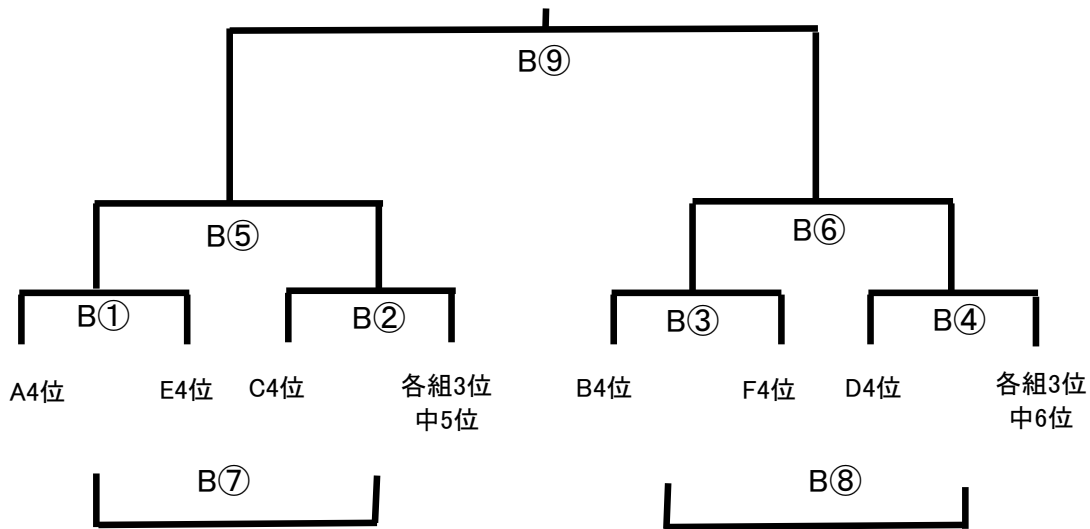

大会2日目 サブBコート

試合時間 15分 - 5 - 15分

	試合時間	対戦カード		主審
①	09:00 ~ 09:35	A4位	(—) E4位	B4位
		PK	—	
②	09:40 ~ 10:15	C4位	(—) 各組3位中5位	D4位
		PK	—	
③	10:20 ~ 10:55	B4位	(—) F4位	B①勝
		PK	—	
④	11:00 ~ 11:35	D4位	(—) 各組3位中6位	B②勝
		PK	—	
⑤	11:40 ~ 12:15	B①勝	(—) B②勝	B①負
		PK	—	
⑥	12:20 ~ 12:55	B③勝	(—) B④勝	B④負
		PK	—	
⑦	13:00 ~ 13:35	B①負	(—) B②負	B⑤負
⑧	13:40 ~ 14:15	B③負	(—) B④負	B⑥負
⑨	14:20 ~ 14:55	B⑤勝	(—) B⑥勝	B⑦負
		PK	—	

※副審は対戦チームによる相互審判をお願いします。