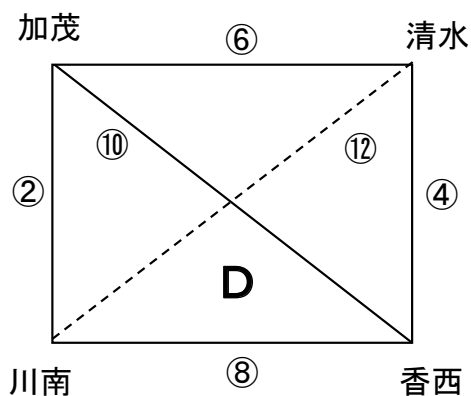

サブAコート 大会1日目

試合時間 15分 - 5 - 15分

	試合時間	対戦カード		主審
①	9:00 ~ 9:35	三好 ( )	豊浜	介良
②	9:40 ~ 10:15	加茂 ( )	川南	香西
③	10:20 ~ 10:55	介良 ( )	ジョイナス	三好
④	11:00 ~ 11:35	香西 ( )	清水	加茂
⑤	11:40 ~ 12:15	三好 ( )	ジョイナス	豊浜
⑥	12:20 ~ 12:55	加茂 ( )	清水	川南
⑦	13:00 ~ 13:35	豊浜 ( )	介良	ジョイナス
⑧	13:40 ~ 14:15	川南 ( )	香西	清水
⑨	14:20 ~ 14:55	三好 ( )	介良	豊浜
⑩	15:00 ~ 15:35	加茂 ( )	香西	川南
⑪	15:40 ~ 16:15	豊浜 ( )	ジョイナス	介良
⑫	16:20 ~ 16:55	川南 ( )	清水	香西

※副審は対戦チームによる相互審判でお願いします。