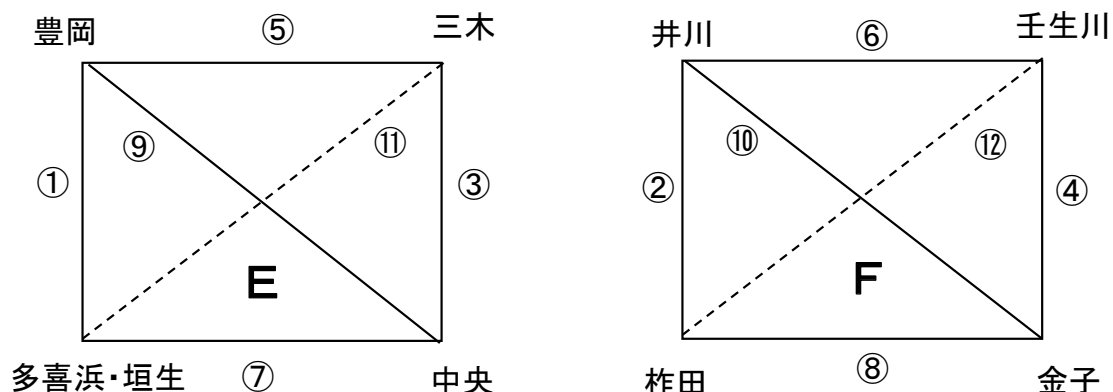

サブBコート 大会1日目

試合時間 15分 - 5 - 15分

	試合時間	対戦カード		主審	
①	9:00 ~ 9:35	豊岡	(ー)	多・垣	中央
②	9:40 ~ 10:15	井川	(ー)	柞田	金子
③	10:20 ~ 10:55	中央	(ー)	三木	豊岡
④	11:00 ~ 11:35	金子	(ー)	壬生川	井川
⑤	11:40 ~ 12:15	豊岡	(ー)	三木	多・垣
⑥	12:20 ~ 12:55	井川	(ー)	壬生川	柞田
⑦	13:00 ~ 13:35	多・垣	(ー)	中央	三木
⑧	13:40 ~ 14:15	柞田	(ー)	金子	壬生川
⑨	14:20 ~ 14:55	豊岡	(ー)	中央	多・垣
⑩	15:00 ~ 15:35	井川	(ー)	金子	柞田
⑪	15:40 ~ 16:15	多・垣	(ー)	三木	中央
⑫	16:20 ~ 16:55	柞田	(ー)	壬生川	金子

※副審は対戦チームによる相互審判をお願いします。