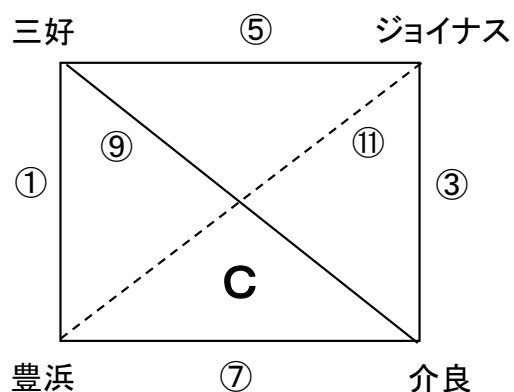

サブAコート 大会1日目

試合時間 15分 - 5 - 15分

	試合時間	対戦カード		主審
①	9:00 ~ 9:35	三好 ( )	豊浜	介良
②	9:40 ~ 10:15	加茂 ( )	川南	香西
③	10:20 ~ 10:55	介良 ( )	ジョイナス	三好
④	11:00 ~ 11:35	香西 ( )	清水	加茂
⑤	11:40 ~ 12:15	三好 ( )	ジョイナス	豊浜
⑥	12:20 ~ 12:55	加茂 ( )	清水	川南
⑦	13:00 ~ 13:35	豊浜 ( )	介良	ジョイナス
⑧	13:40 ~ 14:15	川南 ( )	香西	清水
⑨	14:20 ~ 14:55	三好 ( )	介良	豊浜
⑩	15:00 ~ 15:35	加茂 ( )	香西	川南
⑪	15:40 ~ 16:15	豊浜 ( )	ジョイナス	介良
⑫	16:20 ~ 16:55	川南 ( )	清水	香西

※副審は対戦チームによる相互審判でお願いします。