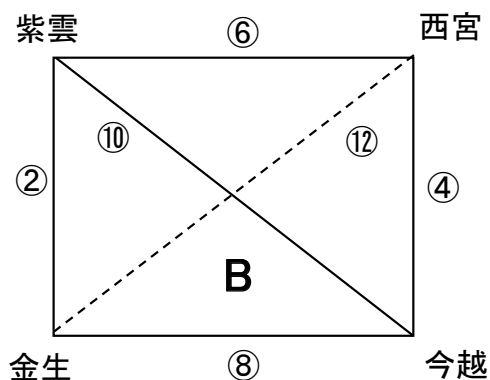

メインコート 大会1日目

試合時間 15分 - 5 - 15分

	試合時間	対戦カード		主審	
①	9:00 ~ 9:35	宇多津	(—)	角野	Espada
②	9:40 ~ 10:15	紫雲	(—)	金生	今越
③	10:20 ~ 10:55	Espada	(—)	帝人	宇多津
④	11:00 ~ 11:35	今越	(—)	西宮	紫雲
⑤	11:40 ~ 12:15	宇多津	(—)	帝人	角野
⑥	12:20 ~ 12:55	紫雲	(—)	西宮	金生
⑦	13:00 ~ 13:35	角野	(—)	Espada	帝人
⑧	13:40 ~ 14:15	金生	(—)	今越	西宮
⑨	14:20 ~ 14:55	宇多津	(—)	Espada	角野
⑩	15:00 ~ 15:35	紫雲	(—)	今越	金生
⑪	15:40 ~ 16:15	角野	(—)	帝人	Espada
⑫	16:20 ~ 16:55	金生	(—)	西宮	紫雲