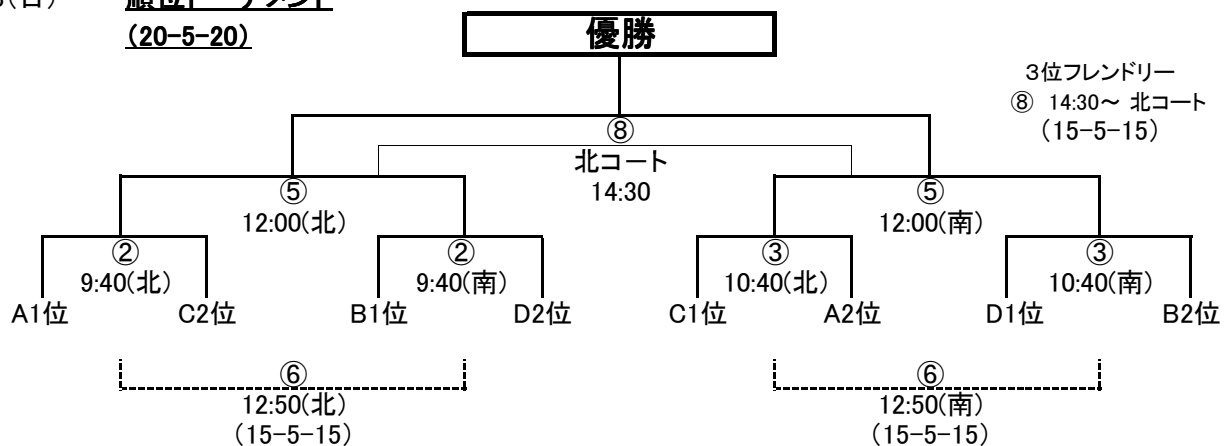

<河川敷南コート>

- 7 泉川
- 8 惣開
- 9 大生院

<Cブロック>

- 10 浮島
- 11 多・垣
- 12 船木
- 13 角野

<Dブロック>

4/8(日)

順位トーナメント
(20-5-20)

フレンドリーマッチ
(15-5-15)

試合時間 ・20-5-20 <準々・準決・決勝のみ>
 ・15-5-15 <フレンドリー戦・PK無し>
 (同点の場合はPK戦<5名>にて順位を決定する。)
 注・決勝のみ延長(5分ハーフ)を行います。