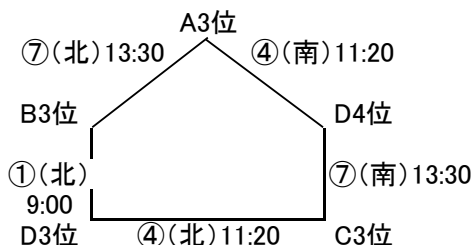

<河川敷南コート>

- 7 泉川
- 8 惣開
- 9 大生院

<Cブロック>

- 10 浮島
- 11 多・垣
- 12 船木
- 13 角野

<Dブロック>

4/8(日)

順位トーナメント
(20-5-20)

フレンドリーマッチ
(15-5-15)