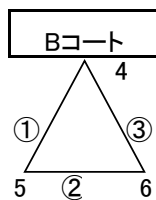

- 4 高津
- 5 船木
- 6 宮西惣開中萩

<Bブロック>