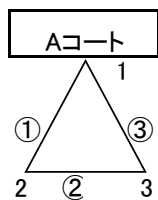

低学年

予選リーグ (15-5-15)

1/7(土)

- 1 浮島新小
- 2 金栄
- 3 角野

<Aブロック>