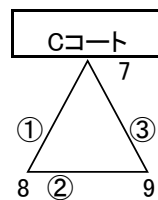

- 7 大生院
- 8 新居浜Girls
- 9 泉川

<Cブロック>