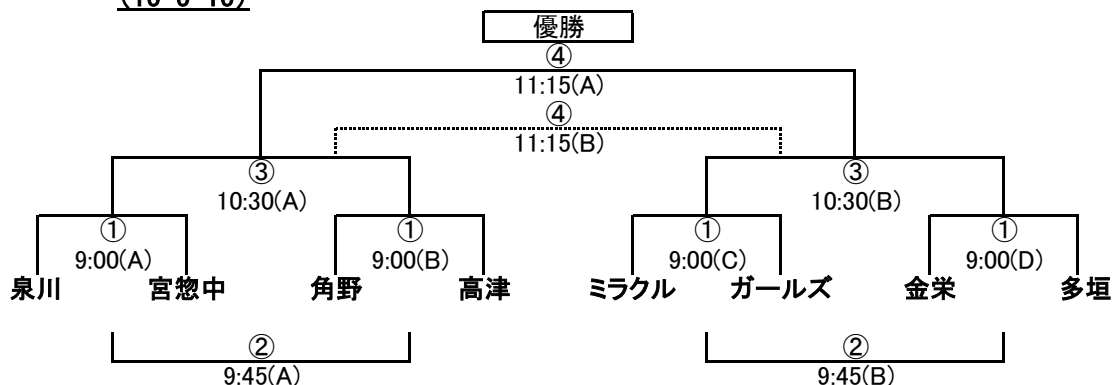

低学年

予選リーグ (15-5-15)

1/7(土)

- 1 浮島新小
- 2 金栄
- 3 角野

<Aブロック>

- 4 高津
- 5 船木
- 6 宮西惣開中萩

<Bブロック>

- 7 大生院
- 8 新居浜Girls
- 9 泉川

<Cブロック>

- 10 神郷
- 11 金子
- 12 多喜浜垣生
- 13 ミラクルスマイル

<Dブロック>

同点の場合はPK(3名をする)勝ち点2、負け点1
順位決定方法→ 1.勝ち点 2.直接対戦結果 3.得失点差 4.総得点 5.PK3名
予選リーグ終了後、2日目 組み合わせ抽選を実施する。
大会本部にて抽選 (主将 or 責任者可)

1/8(月・祝) **決勝トーナメント**
(15-5-15)

各ブロック1位.2位チーム

交流リーグ
(15-5-15)

(予選順位関係なし・フリー抽選)

各ブロック3.4位チーム