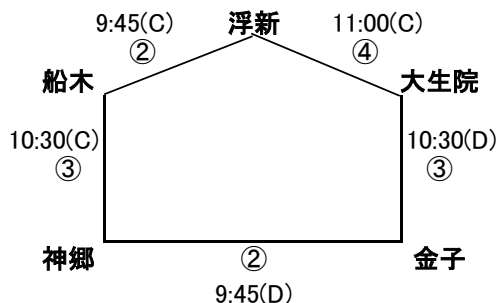

確認事項
・同点の場合は全てPK戦<3名>にて勝敗を決定する。
・時間内の勝ち3点、負け0点 (同点の場合PK、勝ち2点、負け1点)
注・全て延長はなし