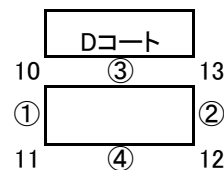

<Cブロック>

- 10 神郷
- 11 金子
- 12 多喜浜垣生
- 13 ミラクルスマイル

<Dブロック>

同点の場合はPK(3名をする)勝ち点2、負け点1  
 順位決定方法→ 1.勝ち点 2.直接対戦結果 3.得失点差 4.総得点 5.PK3名  
 予選リーグ終了後、2日目 組み合わせ抽選を実施する。  
 大会本部にて抽選 (主将 or 責任者可)

1/8(月・祝) **決勝トーナメント**  
(15-5-15)