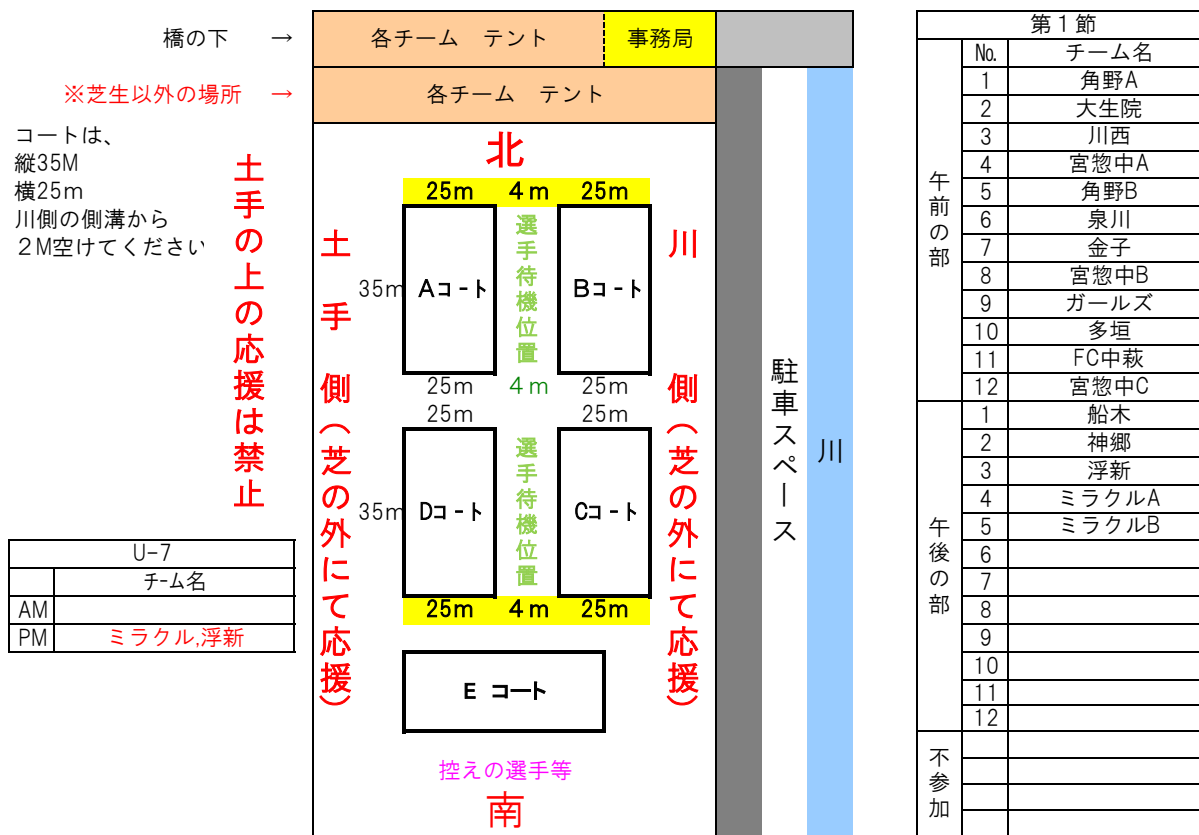

令和4年度 Dリーグ（3年生以下）  
 第2節 7月8日(土) 小雨決行  
 場所：河川敷Bコート（芝生コート）

※天候が曖昧な際、7時にジュニア指導部掲示板にてご案内いたします。

No.	時刻	A	B	C	D	E			
1	9:00 ~ 9:20	角野A	大生院	宮惣中A	角野B	金子	宮惣中B	多垣	FC中萩
2	9:30 ~ 9:50	大生院	川西	角野B	泉川	宮惣中B	ガールズ	FC中萩	宮惣中C
3	10:00 ~ 10:20	角野A	川西	宮惣中A	泉川	金子	ガールズ	多垣	宮惣中C
4	10:30 ~ 10:50	角野A	宮惣中A	多垣	大生院	宮惣中B	FC中萩	泉川	ガールズ
5	11:00 ~ 11:20	宮惣中A	金子	大生院	角野B	FC中萩	川西	ガールズ	宮惣中C
6	11:30 ~ 11:50	角野A	金子	多垣	角野B	宮惣中B	川西	泉川	宮惣中C
※午後のチームが来場するので、午前の試合終了チームは会場から速やかに撤収してください。 ※午後のチームは12時30分以降に会場にお越しください。									
7	13:30 ~ 13:50		ミラクルB	浮新	船木	神郷	空き	空き	U-7EコートorDコート 13:45~  ミラクル3名 浮新5名
8	14:00 ~ 14:20		浮新	ミラクルA	ミラクルB	神郷	空き	空き	
9	14:30 ~ 14:50		神郷	浮新	ミラクルA	船木	空き	空き	
10	15:00 ~ 15:20		船木	ミラクルB	神郷	ミラクルA	空き	空き	
11	15:30 ~ 15:50		船木	浮新	ミラクルA	ミラクルB	空き	空き	
12	15:40 ~ 16:00								

コート設営（8時から AM参加チーム 1名以上）  
 スコアカード（事務局まで取りに来て下さい）  
 スコアカード（事務局まで届けて下さい）

午前の部・午後の部にて試合を実施します。  
 午前の部終了後、スコアカードを事務局まで。  
 午後の部終了後、スコアカードを事務局まで。

- ※ 注意事項
- 1 試合は5人制で行います。
  - 2 試合時間は20分です。途中、給水タイムを2分前後とって下さい。（例 9分-2分-9分 \*時計を止めずをお願いします）
  - 3 審判は正装のこと。（相互審判：前半-左側、後半-右側）
  - 4 悪天候の場合は7時に試合の有無を決定します。指導部掲示板にてご確認ください。
  - 5 各チーム：コート設営（マーカーにて）、1試合目左側チーム：審判カードを事務局まで取りに来て下さい。
  - 6 スコアカードは事務局にて用意します。
  - 7 試合時間は厳守でお願いいたします。
  - 8 ベンチは芝生の上には置かないようにして下さい。
  - 9 応援は川側にてお願いいたします。ただし、ゴールの後ろは除きます。
  - 10 河川敷Aコートの前は、駐車禁止です。（指導部会にて決定事項）
  - 11 何か不明な点・確認事項がありましたら、当日は事務局（ミラクルスマイル）までお願いします。
  - 12 ゴールの組み立て・片付けで六角レンチが必要となります。持っている方は持参してください。