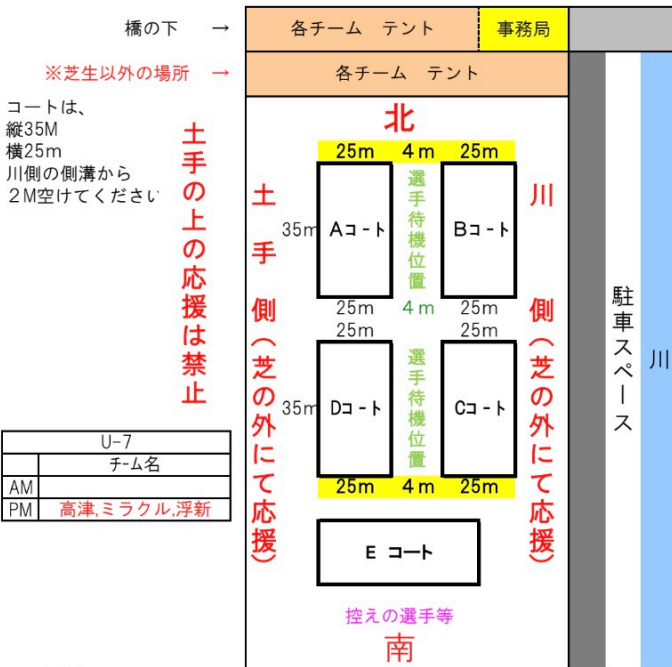

令和4年度 Dリーグ（3年生以下）
 第1節 6月11日(日) 小雨決行
 場所：河川敷Bコート（芝生コート）

※天候が曖昧な際、7時にジュニア指導部掲示板にてご案内いたします。

No.	時刻	A		B		C		D		E
1	9:00 ~ 9:20	角野A	船木	泉川	ミラクル	金子	多垣	川西	角野B	
2	9:30 ~ 9:50	船木	川西	ミラクル	角野B	多垣	FC 中萩	泉川	金子	
3	10:00 ~ 10:20	角野A	川西	泉川	角野B	金子	FC 中萩	ミラクル	多垣	
4	10:30 ~ 10:50	角野A	金子	船木	ミラクル	角野B	FC 中萩	空き	空き	
5	11:00 ~ 11:20	角野A	泉川	船木	多垣	川西	FC 中萩	空き	空き	
6	11:30 ~ 11:50									
※午後のチームが来場するので、午前の試合終了チームは会場から速やかに撤収してください。 ※午後のチームは12時30分以降に会場にお越しください。										
7	13:30 ~ 13:50	神郷	浮新	ミラクル	宮惣中A	宮惣中B	宮惣中C	高津A	高津B	U-7Eコート13:45~
8	14:00 ~ 14:20	神郷	ミラクル	浮新	宮惣中A	宮惣中B	高津A	宮惣中C	高津B	高津3名 ミラクル3名 浮新5名
9	~									
10	14:40 ~ 15:00	神郷	宮惣中A	浮新	ミラクル	宮惣中B	高津B	宮惣中C	高津A	
11	15:10 ~ 15:30	神郷	宮惣中B	浮新	宮惣中C	ミラクル	高津A	宮惣中A	高津B	
12	15:40 ~ 16:00									

コート設営（8時から AM参加チーム 1名以上）
 スコアカード（事務局まで取りに来て下さい）
 スコアカード（事務局まで届けて下さい）

午前部の・午後の部にて試合を実施します。
 午前部の終了後、スコアカードを事務局まで。
 午後の部終了後、スコアカードを事務局まで。

第1節	
No.	チーム名
1	角野A
2	船木
3	川西
4	泉川
5	ミラクル
6	角野B
7	金子
8	多垣
9	FC 中萩
10	
11	
12	
1	神郷
2	浮新
3	ミラクル
4	宮惣中A
5	宮惣中B
6	宮惣中C
7	高津A
8	高津B
9	
10	
11	
12	
	ガールズ

※ 注意事項

- 1 試合は5人制で行います。
- 2 試合時間は20分です。途中、給水タイムを2分前後とって下さい。（例 9分-2分-9分 *時計を止めずをお願いします）
- 3 審判は正装のこと。（相互審判：前半-左側、後半-右側）
- 4 悪天候の場合は7時に試合の有無を決定します。指導部掲示板にてご確認下さい。
- 5 各チーム：コート設営(マーカーにて)、1試合目左側チーム：審判カードを事務局まで取りに来て下さい。
- 6 スコアカードは事務局にて用意します。
- 7 試合時間は厳守でお願いいたします。
- 8 ベンチは芝生の上には置かないようにして下さい。
- 9 応援は川側にてお願いいたします。ただし、ゴールの後ろは除きます。
- 10 河川敷Aコートの前は、駐車禁止です。（指導部会にて決定事項）
- 11 何か不明な点・確認事項がありましたら、当日は事務局(ミラクルスマイル)までお願いします。