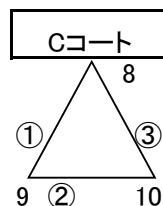

- 8 FC中萩
- 9 高津
- 10 ミラクルスマイル

<Cブロック>