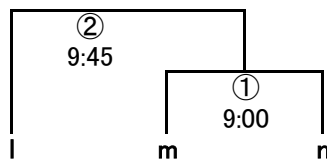

フレンドリートーナメント
(15-5-15)

各ブロック3.4位チーム
(C.Dコート)