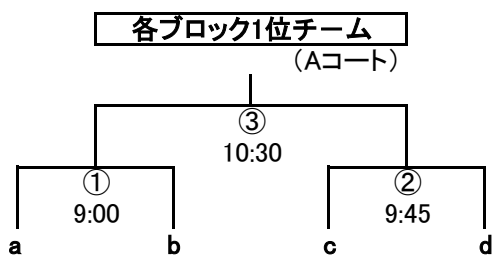

<Cブロック>

- 11 金子
- 12 多喜浜垣生
- 13 泉川
- 14 宮西惣開

<Dブロック>

同点の場合はPK(3名をする)勝ち点2、負け点1
 順位決定方法→ 1.勝ち点 2.直接対戦結果 3.得失点差 4.総得点 5.PK3名

予選リーグ終了後、2日目 組み合わせ抽選を実施する。
 大会本部にて抽選 (主将 or 責任者可)

1/11(月・祝) **順位別トーナメント**
(15-5-15)