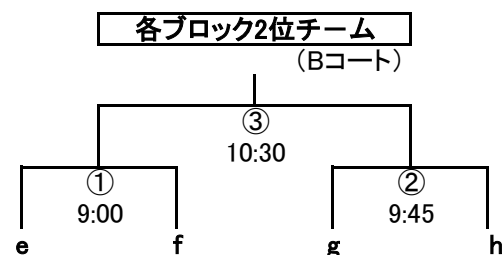

<Cブロック>

- 11 金子
- 12 多喜浜垣生
- 13 泉川
- 14 宮西惣開

<Dブロック>

同点の場合はPK(3名をする)勝ち点2、負け点1
 順位決定方法→ 1.勝ち点 2.直接対戦結果 3.得失点差 4.総得点 5.PK3名

予選リーグ終了後、2日目 組み合わせ抽選を実施する。
 大会本部にて抽選 (主将 or 責任者可)

1/11(月・祝) **順位別トーナメント**
(15-5-15)