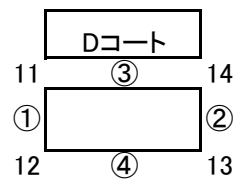

<Cブロック>

- 11 金子
- 12 多喜浜垣生
- 13 泉川
- 14 宮西惣開

<Dブロック>

同点の場合はPK(3名をする)勝ち点2、負け点1
 順位決定方法→ 1.勝ち点 2.直接対戦結果 3.得失点差 4.総得点 5.PK3名

予選リーグ終了後、2日目 組み合わせ抽選を実施する。
 大会本部にて抽選 (主将 or 責任者可)

1/11(月・祝) **順位別トーナメント**
(15-5-15)