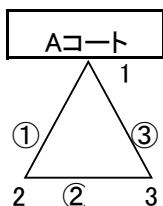

低学年

予選リーグ (15-5-15)

1/10(日)

- 1 角野
- 2 浮島新小
- 3 金栄

<Aブロック>