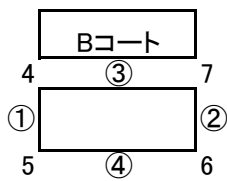

- 4 船木
- 5 神郷
- 6 新居浜Girls
- 7 大生院

<Bブロック>