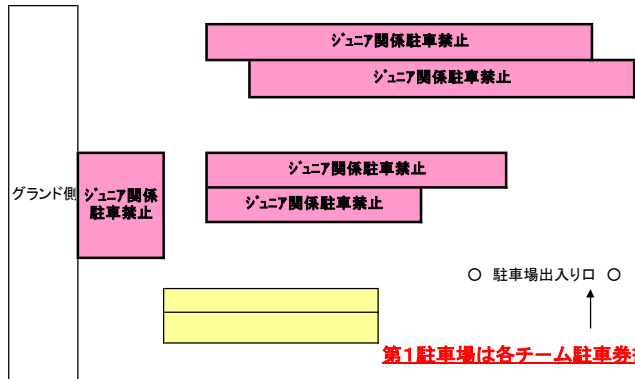

**<第1駐車場 各チーム 指定駐車場のご案内>**

**11月21日(土)駐車場配置**

トイレ	38	39	40	41	42	43	44	45
	角野	角野	角野	角野	角野	金栄	金栄	金栄

46	47	48	49	50	51	52	53	54	55	56	57	58	59	60	61	62	63	64	65	66	67	68	69	70	71
金栄	金栄	船木	船木	船木	船木	浮新	浮新	浮新	浮新	大生院	大生院	大生院	大生院	大生院	金子	金子	金子	金子	金子	泉川	泉川	泉川	泉川	泉川	泉川