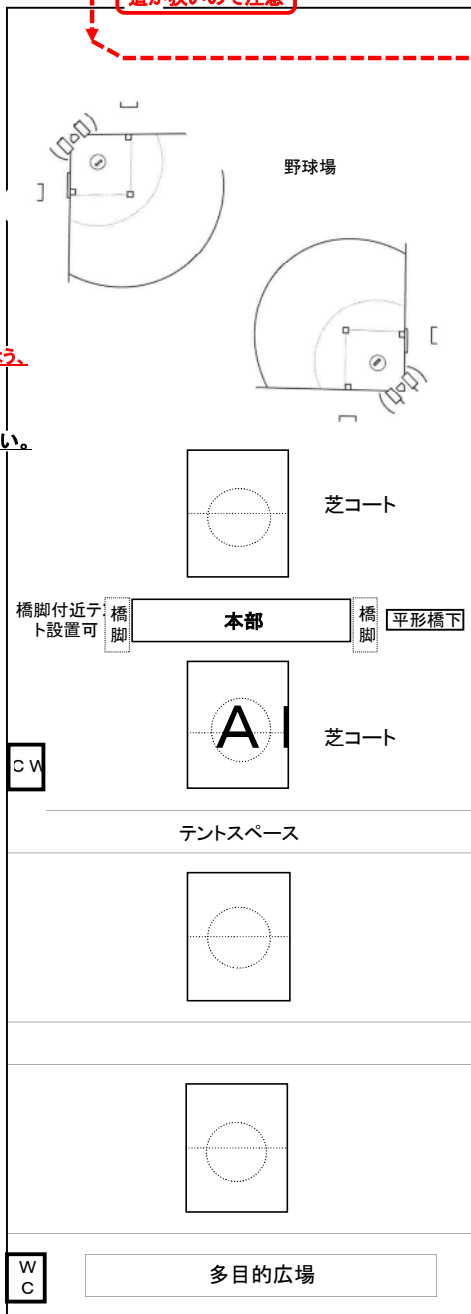

敷島通り

橋の手前を降りる道が狭いので注意

各コート案内図

駐車スペースには限りがございます。
最小限のお車台数でお越し下さいますよう、
ご協力お願いいたします。

※本部付近への駐車はご遠慮ください。

※これより北側↑の駐車スペースは
使用しないようお願いいたします。

駐車スペース

国領川

南CDへ

駐車スペース

本部

B

駐車場

東中学校

市民体育館

南中学校

テントスペース