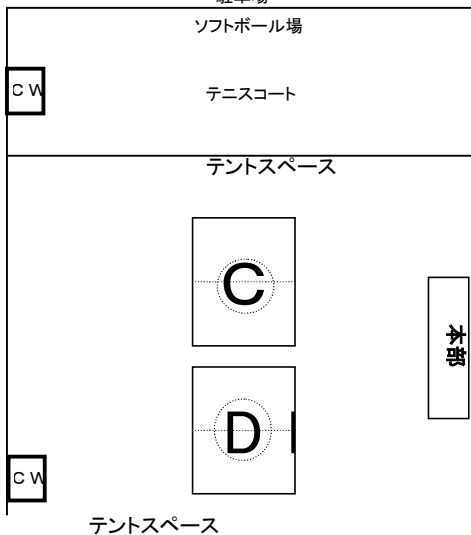

敷島通り

橋の手前を降りる道が狭いので注意

各コート案内図

駐車スペースには限りがございます。
最小限のお車台数でお越し下さいますよう、
ご協力お願いいたします。

※本部付近への駐車はご遠慮ください。

※これより北側↑の駐車スペースは
使用しないようお願いいたします。

駐車スペース

国領川

南CDへ

駐車スペース

本部

B

駐車場

東中学校

市民体育館

南中学校

テントスペース