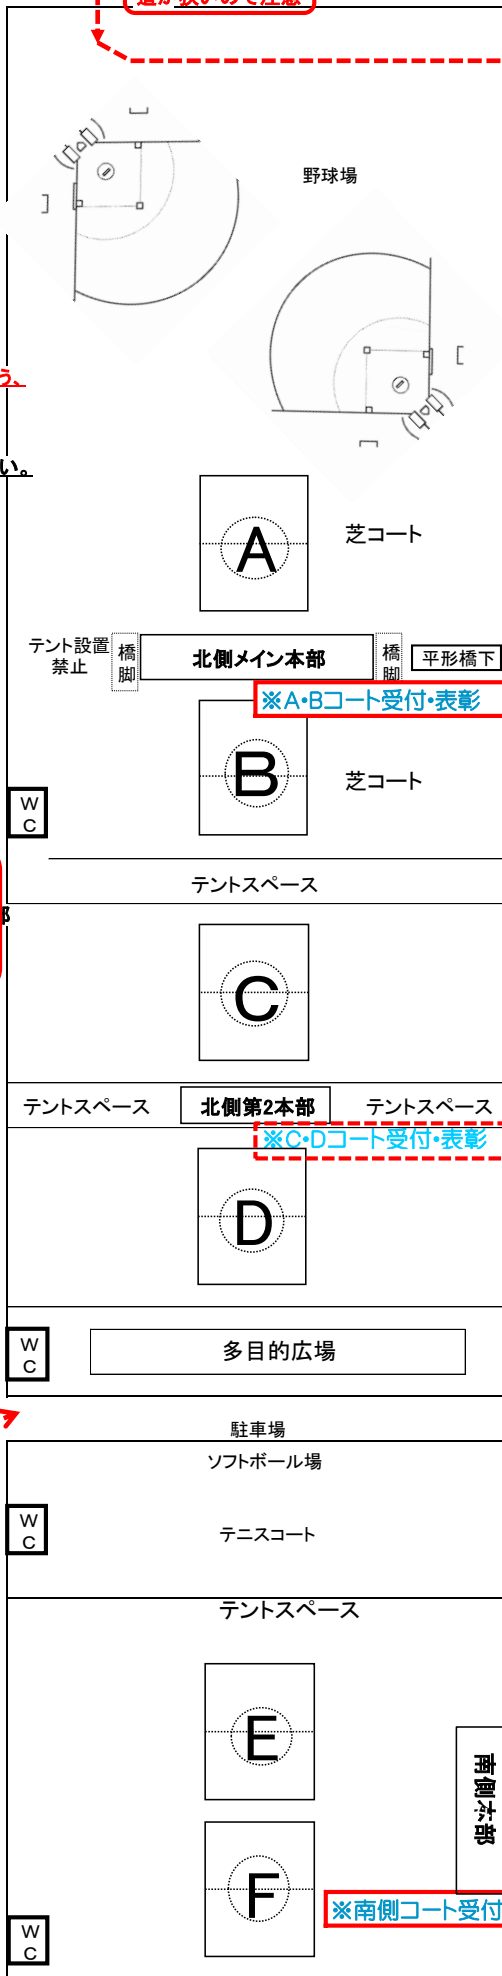

敷島通り

橋の手前を降りる道が狭いので注意

各コート案内図

駐車スペースには限りがございます。
最小限のお車台数でお越し下さいますようお願いいたします。

※本部付近への駐車はご遠慮ください。

※これより北側↑の駐車スペースは使用しないようお願いいたします。

■本部挨拶と表彰■
 A/Bコートのチームは北側メイン本部
 C/Dコートのチームは北側第2本部
 E/Fコートのチームは南側本部

★審判カード管理★
 A/Bコート・・・北側メイン本部
 C/Dコート・・・北側第2本部
 E/Fコート・・・南側本部

※A・Bコート受付・表彰

※C・Dコート受付・表彰

※南側コート受付・表彰

駐車スペース

国領川

南 E ↑
F ↓

駐車スペース

南中学校

理髪店

テントスペース