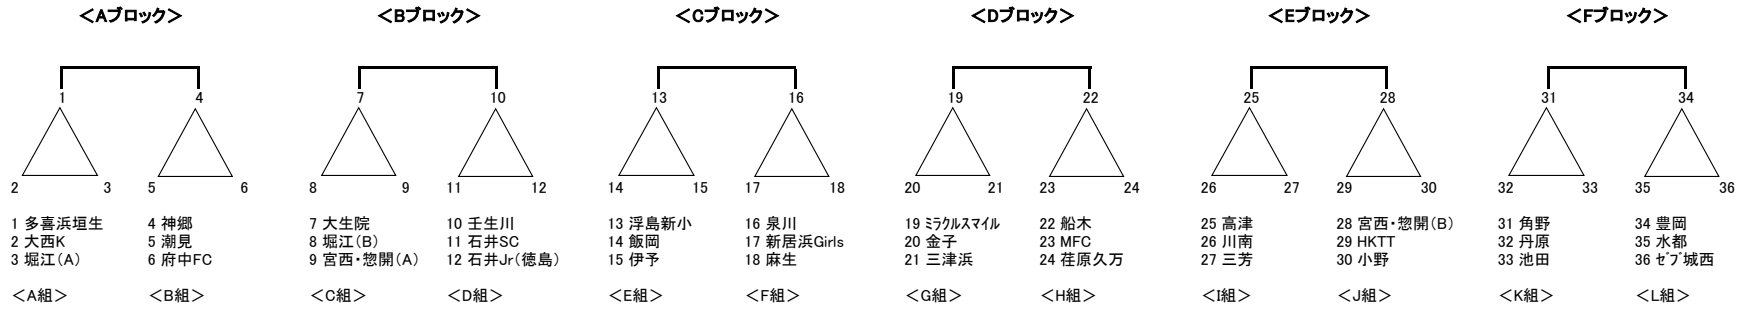

組み合わせ表

試合時間	(Aコート) 平形橋北側芝コート	審判	(Bコート) 平形橋南側芝コート	審判	(Cコート) 平形橋南側中コート	審判	(Dコート) 平形橋南端側コート	審判	(Eコート) 南中横北側	審判	(Fコート) 南中横南側	審判
1	9:00~9:35 多喜浜垣生 vs 大西K	神郷	大生院 vs 堀江(B)	壬生川	浮島新小 vs 飯岡	泉川	ミラルスマイル vs 金子	船木	高津 vs 川南	宮惣B	角野 vs 丹原	豊岡
2	9:40~10:15 神郷 vs 潮見	多塚	壬生川 vs 石井SC	大生院	泉川 vs 新居浜Girls	浮新	船木 vs MFC	ミラル	宮西・惣開(B) vs HKTT	高津	豊岡 vs 水都	角野
3	10:20~10:55 大西K vs 堀江(A)	潮見	堀江(B) vs 宮西・惣開(A)	石井SC	飯岡 vs 伊予	新G	金子 vs 三津浜	MFC	川南 vs 三芳	HKTT	丹原 vs 池田	水都
4	11:00~11:35 潮見 vs 府中	大西K	石井SC vs 石井Jr(徳島)	堀江(B)	新居浜Girls vs 麻生	飯岡	MFC vs 荏原久万	金子	HKTT vs 小野	川南	水都 vs セブラ城西	丹原
5	11:40~12:15 多喜浜垣生 vs 堀江(A)	府中	大生院 vs 宮西・惣開(A)	石井Jr	浮島新小 vs 伊予	麻生	ミラルスマイル vs 三津浜	荏原久万	高津 vs 三芳	小野	角野 vs 池田	セブラ城西
6	12:20~12:55 神郷 vs 府中	堀江(A)	壬生川 vs 石井Jr(徳島)	宮惣A	泉川 vs 麻生	伊予	船木 vs 荏原久万	三津浜	宮西・惣開(B) vs 小野	三芳	豊岡 vs セブラ城西	池田
(昼休み時間調整)												
7	14:00~14:35 A組3位 vs B組3位	B組1位	C組3位 vs D組3位	D組1位	E組3位 vs F組3位	F組1位	G組3位 vs H組3位	H組1位	I組3位 vs J組3位	J組1位	K組3位 vs L組3位	L組1位
8	14:40~15:15 A組2位 vs B組2位	A組1位	C組2位 vs D組2位	C組1位	E組2位 vs F組2位	E組1位	G組2位 vs H組2位	G組1位	I組2位 vs J組2位	I組1位	K組2位 vs L組2位	K組1位
9	15:20~15:55 A組1位 vs B組1位	◎負け	C組1位 vs D組1位	◎負け	E組1位 vs F組1位	◎負け	G組1位 vs H組1位	◎負け	I組1位 vs J組1位	◎負け	K組1位 vs L組1位	◎負け

審判: 割り当て通りとする。

<大会ルール>

- 試合方法: 各ブロックリーグ戦方式及び順位決定
- 試合時間: 30分(15-5-15)
- 各ブロックにて順位決定 (勝ち3点、分け1点、負け0点)
3チームリーグ順位決定 (勝ち点・得失点・総得点)
順位決定戦 (引き分けの場合はP・K戦 3名) 延長は行わない!
- 選手交代: 自由な交代・人数制限無し

最終試合の両チームは、グラウンド整備のご協力宜しくお願いいたします。