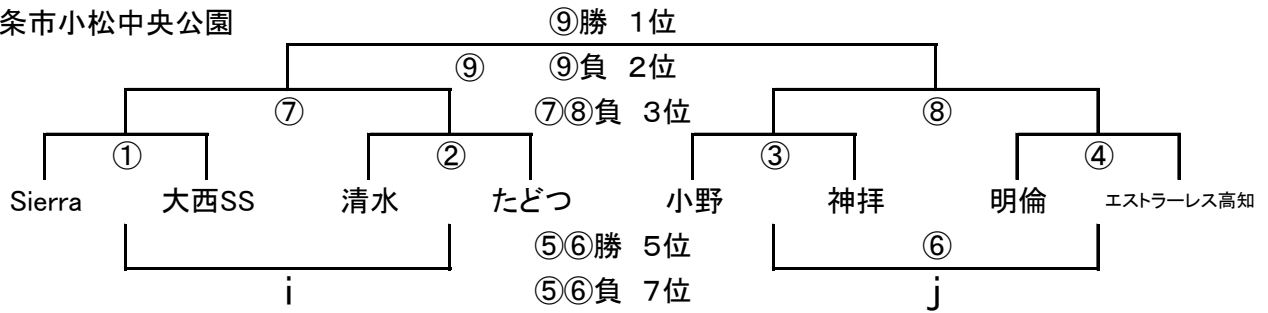

Eグループ

会場長 Sierra

西条市小松中央公園

	時間	チーム名	結果	チーム名	審判
①	9:30~	Sierra	—	大西SS	清水
②	10:10~	清水	—	たどつ	Sierra
③	10:50~	小野	—	神拝	たどつ
④	11:30~	明倫	—	エストラース高知	小野
⑤	12:10~	①負	—	②負	明倫
⑥	12:50~	③負	—	④負	大西SS
⑦	13:30~	①勝	—	②勝	神拝
⑧	14:10~	③勝	—	④勝	⑦負
⑨	15:10~	⑦勝	—	⑧勝	⑧負

Fグループ

会場長 LITカンテラ

新居浜市河川敷芝グラウンド

	時間	チーム名	結果	チーム名	審判
①	9:30~	LITカンテラ	—	周布	MFC
②	10:10~	MFC	—	柞田	LITカンテラ
③	10:50~	和霊	—	西条	柞田
④	11:30~	高津	—	須崎	和霊
⑤	12:10~	①負	—	②負	高津
⑥	12:50~	③負	—	④負	周布
⑦	13:30~	①勝	—	②勝	西条
⑧	14:10~	③勝	—	④勝	⑦負
⑨	15:10~	⑦勝	—	⑧勝	⑧負