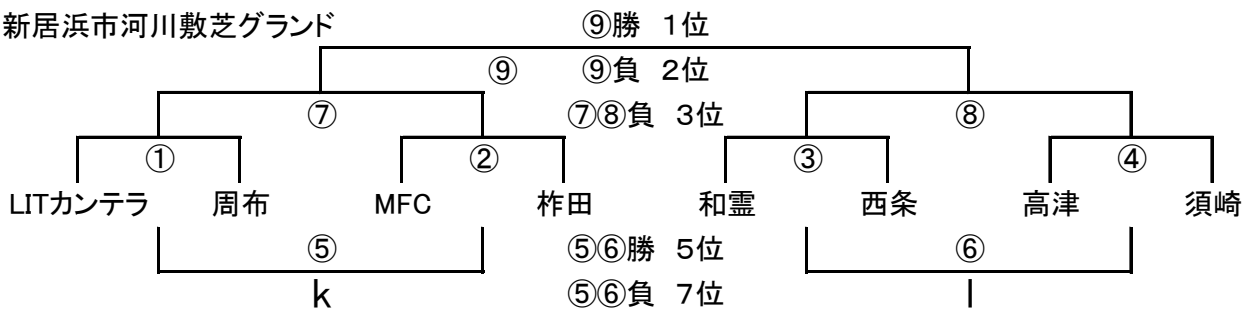

Eグループ

会場長 Sierra

西条市小松中央公園

	時間	チーム名	結果	チーム名	審判
①	9:30~	Sierra	—	大西SS	清水
②	10:10~	清水	—	たどつ	Sierra
③	10:50~	小野	—	神拝	たどつ
④	11:30~	明倫	—	エストラース高知	小野
⑤	12:10~	①負	—	②負	明倫
⑥	12:50~	③負	—	④負	大西SS
⑦	13:30~	①勝	—	②勝	神拝
⑧	14:10~	③勝	—	④勝	⑦負
⑨	15:10~	⑦勝	—	⑧勝	⑧負

Fグループ

会場長 LITカンテラ

新居浜市河川敷芝グラウンド

	時間	チーム名	結果	チーム名	審判
①	9:30~	LITカンテラ	—	周布	MFC
②	10:10~	MFC	—	柞田	LITカンテラ
③	10:50~	和霊	—	西条	柞田
④	11:30~	高津	—	須崎	和霊
⑤	12:10~	①負	—	②負	高津
⑥	12:50~	③負	—	④負	周布
⑦	13:30~	①勝	—	②勝	西条
⑧	14:10~	③勝	—	④勝	⑦負
⑨	15:10~	⑦勝	—	⑧勝	⑧負