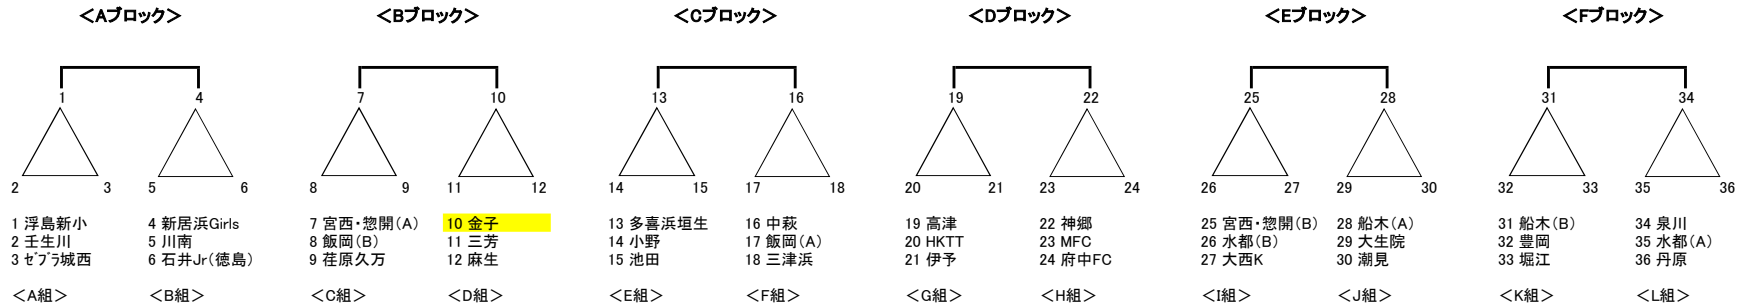

組み合わせ表

試合時間	(Aコート) 平形橋北側芝コート	審判	(Bコート) 平形橋南側芝コート	審判	(Cコート) 平形橋南側中コート	審判	(Dコート) 平形橋南端側コート	審判	(Eコート) 南中横北側	審判	(Fコート) 南中横南側	審判
1 9:00~9:35	浮島新小 vs 壬生川	新G	宮西・惣開(A) vs 飯岡(B)	金子	多喜浜垣生 vs 小野	中萩	高津 vs HKTT	神郷	宮西・惣開(B) vs 水都(B)	船木A	船木(B) vs 豊岡	泉川
2 9:40~10:15	新居浜Girls vs 川南	浮新	金子 vs 三芳	宮惣A	中萩 vs 飯岡(A)	多塚	神郷 vs MFC	高津	船木(A) vs 大生院	宮惣B	泉川 vs 水都(A)	船木B
3 10:20~10:55	壬生川 vs セアラ城西	川南	飯岡(B) vs 荏原久万	三芳	小野 vs 池田	飯岡A	HKTT vs 伊予	MFC	水都(B) vs 大西K	大生院	豊岡 vs 堀江	水都A
4 11:00~11:35	川南 vs 石井Jr(徳島)	壬生川	三芳 vs 麻生	飯岡B	飯岡(A) vs 三津浜	小野	MFC vs 府中	HKTT	大生院 vs 潮見	水都B	水都(A) vs 丹原	豊岡
5 11:40~12:15	浮島新小 vs セアラ城西	石井Jr	宮西・惣開(A) vs 荏原久万	麻生	多喜浜垣生 vs 池田	三津浜	高津 vs 伊予	府中	宮西・惣開(B) vs 大西K	潮見	船木(B) vs 堀江	丹原
6 12:20~12:55	新居浜Girls vs 石井Jr(徳島)	セアラ	金子 vs 麻生	荏原久万	中萩 vs 三津浜	池田	神郷 vs 府中	伊予	船木(A) vs 潮見	大西K	泉川 vs 丹原	堀江
(昼休み時間調整)												
7 14:00~14:35	A組3位 vs B組3位	B組1位	C組3位 vs D組3位	D組1位	E組3位 vs F組3位	F組1位	G組3位 vs H組3位	H組1位	I組3位 vs J組3位	J組1位	K組3位 vs L組3位	L組1位
8 14:40~15:15	A組2位 vs B組2位	A組1位	C組2位 vs D組2位	C組1位	E組2位 vs F組2位	E組1位	G組2位 vs H組2位	G組1位	I組2位 vs J組2位	I組1位	K組2位 vs L組2位	K組1位
9 15:20~15:55	A組1位 vs B組1位	本部	C組1位 vs D組1位	本部	E組1位 vs F組1位	本部	G組1位 vs H組1位	本部	I組1位 vs J組1位	本部	K組1位 vs L組1位	本部

審判: 割り当て通りとする。

<大会ルール>

- 試合方法: 各ブロックリーグ戦方式及び順位決定
- 試合時間: 30分(15-5-15)
- 各ブロックにて順位決定 (勝ち3点、分け1点、負け0点)  
3チームリーグ順位決定 (勝ち点・得失点・総得点)  
順位決定戦 (引き分けの場合はP・K戦 3名) 延長は行わない!
- 選手交代: 自由な交代・人数制限無し

最終試合の両チームは、グラウンド整備のご協力宜しくお願いいたします。