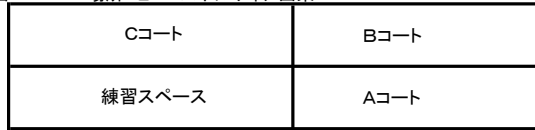

1位グループ

Bブロック

Bコート

	時間	対戦	審判
1	9:40~	壬生川-水都B	相互
2	10:10~	Sierra-今治東	相互
3	10:40~	壬生川-泉川	相互
4	11:10~	Sierra-LITB	相互
5	11:40~	水都B-泉川	相互
6	12:10~	今治東-LITB	相互
7	13:00~	a2位-b2位	相互
8	13:30~	d2位-e2位	相互
9	14:00~	a2位-c2位	相互
10	14:30~	d2位-f2位	相互
11	15:00~	d2位-c2位	相互
12	15:30~	e2位-f2位	相互

2位グループ

Cコート

	時間	対戦	審判
1	9:40~	HKTT-石井東	相互
2	10:10~	飯岡A-多賀	相互
3	10:40~	HKTT-飯岡B	相互
4	11:10~	飯岡A-伊予	相互
5	11:40~	石井東-飯岡B	相互
6	12:10~	多賀-伊予	相互
7	13:00~	a3位-b3位	相互
8	13:30~	d3位-e3位	相互
9	14:00~	a3位-c3位	相互
10	14:30~	d3位-f3位	相互
11	15:00~	d3位-c3位	相互
12	15:30~	e3位-f3位	相互

3位グループ

会場図

場所 ビバ・スポルティア西条

全試合同点の場合1人目よりサドンデスPK
リーグ勝ち点 勝ち3 負け0 PK勝ち1

PKは時間がありませんので、速やかに実施をお願いします。
PK時のキーパーの変更はなしでお願いします。

- ※ 参加費3000円は会場入り口受付をお願いします。
 - ※ 会場に8時30分より入れます。アップコートでウォーミングアップはできます。
 - ※ 会場内にスパイクの土を落とさないようお願いします。いすの上に靴でのらないでください。
 - ※ 会場内では絶対にボールを使わないでください。ガラスが割れます。
 - ※ コートには入れるのは9時からです
 - ※ 練習は練習スペースできます。
 - ※ 駐車場で練習など指定された場所以外での練習は行わないでください。
- 使った場所は清掃を、よろしくお願ひします。