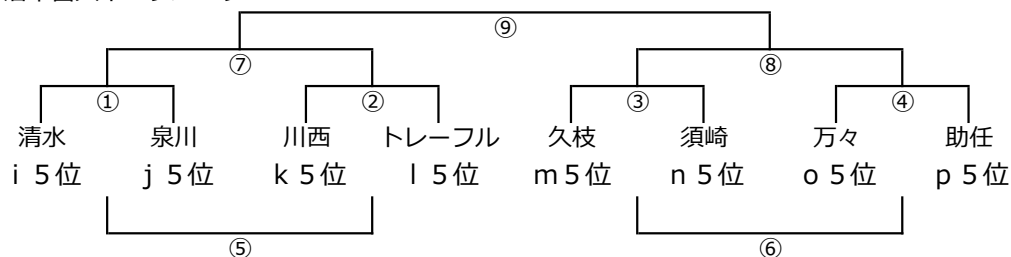

長友カップ 2日目組み合わせ表（5位グループ）

5位グループ

会場長 大西SS

今治市営スポーツパークA

	時間	チーム名	結果	チーム名	審判
①	9:30~	MFC	-	宮前	たどつ
		a5位	PK	b5位	c5位
②	10:10~	たどつ	-	バリエンテ	MFC
		c5位	PK	d5位	a5位
③	10:50~	多喜浜・垣生	-	大西SS	バリエンテ
		e5位	PK	f5位	d5位
④	11:30~	水都A	-	金子	多喜浜・垣生
		g5位	PK	h5位	e5位
⑤	12:10~	①負	-	②負	水都A
⑥	12:50~		-		宮前
			PK		b5位
⑦	13:30~	①勝	-	②勝	大西SS
			PK		f5位
⑧	14:10~	③勝	-	④勝	⑦負
			PK		
⑨	15:10~	⑦勝	-	⑧勝	⑧負
			PK		

5位グループ

会場長 清水

今治市営スポーツパークB

	時間	チーム名	結果	チーム名	審判
①	9:30~	清水	-	泉川	川西
		i5位	PK	j5位	k5位
②	10:10~	川西	-	トレーフル	清水
		k5位	PK	l5位	i5位
③	10:50~	久枝	-	須崎	トレーフル
		m5位	PK	n5位	l5位
④	11:30~	万々	-	助任	久枝
		o5位	PK	p5位	m5位
⑤	12:10~	①負	-	②負	万々
⑥	12:50~		-		泉川
			PK		j5位
⑦	13:30~	①勝	-	②勝	須崎
			PK		n5位
⑧	14:10~	③勝	-	④勝	⑦負
			PK		
⑨	15:10~	⑦勝	-	⑧勝	⑧負
			PK		