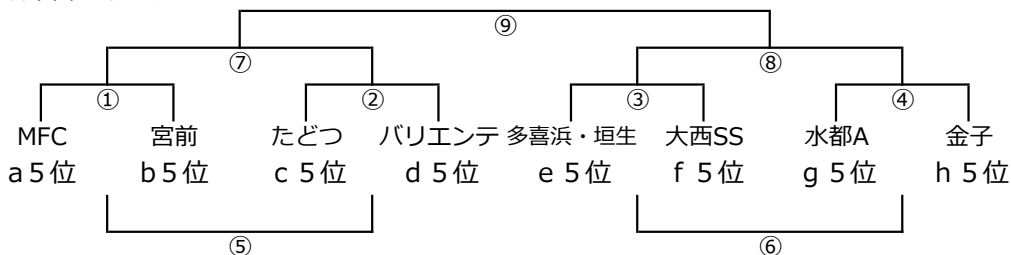

長友カップ 2日目組み合わせ表（5位グループ）

5位グループ

会場長 大西SS

今治市営スポーツパークA

	時間	チーム名	結果	チーム名	審判
①	9:30~	MFC	-	宮前	たどつ
		a5位	PK	b5位	c5位
②	10:10~	たどつ	-	バリエンテ	MFC
		c5位	PK	d5位	a5位
③	10:50~	多喜浜・垣生	-	大西SS	バリエンテ
		e5位	PK	f5位	d5位
④	11:30~	水都A	-	金子	多喜浜・垣生
		g5位	PK	h5位	e5位
⑤	12:10~	①負	-	②負	水都A
⑥	12:50~		-		宮前
			PK		b5位
⑦	13:30~	①勝	-	②勝	大西SS
			PK		f5位
⑧	14:10~	③勝	-	④勝	⑦負
			PK		
⑨	15:10~	⑦勝	-	⑧勝	⑧負
			PK		

5位グループ

会場長 清水

今治市営スポーツパークB

	時間	チーム名	結果	チーム名	審判
①	9:30~	清水	-	泉川	川西
		i5位	PK	j5位	k5位
②	10:10~	川西	-	トレーフル	清水
		k5位	PK	l5位	i5位
③	10:50~	久枝	-	須崎	トレーフル
		m5位	PK	n5位	l5位
④	11:30~	万々	-	助任	久枝
		o5位	PK	p5位	m5位
⑤	12:10~	①負	-	②負	万々
⑥	12:50~		-		泉川
			PK		j5位
⑦	13:30~	①勝	-	②勝	須崎
			PK		n5位
⑧	14:10~	③勝	-	④勝	⑦負
			PK		
⑨	15:10~	⑦勝	-	⑧勝	⑧負
			PK		