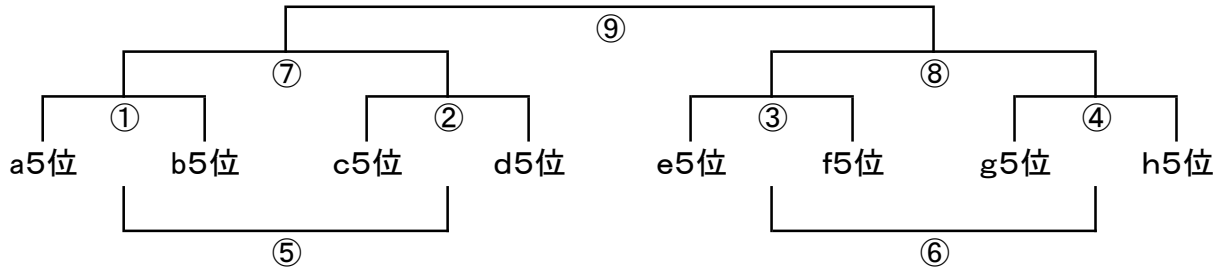

5位グループ

今治市営スポーツパークA

会場長

	時間	チーム名	結果	チーム名	審判
①	9:30~	a5位	—	b5位	c5位
②	10:10~	c5位	—	d5位	a5位
③	10:50~	e5位	—	f5位	d5位
④	11:30~	g5位	—	h5位	e5位
⑤	12:10~	①負	—	②負	g5位
⑥	12:50~	③負	—	④負	b5位
⑦	13:30~	①勝	—	②勝	f5位
⑧	14:10~	③勝	—	④勝	⑦負
⑨	15:10~	⑦勝	—	⑧勝	⑧負