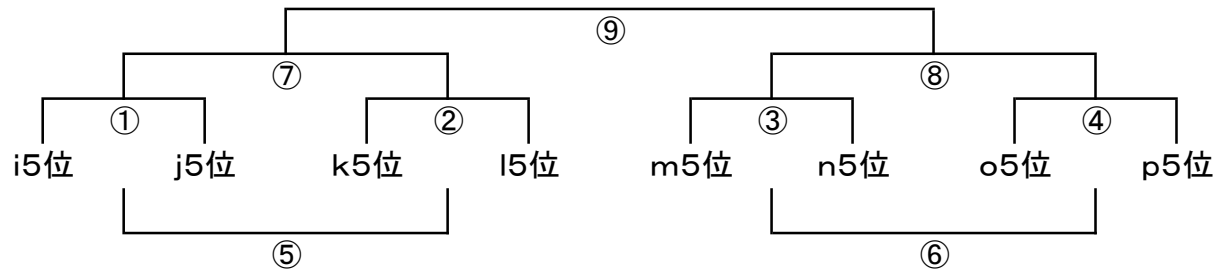

5位グループ

今治市営スポーツパークB

会場長

	時間	チーム名	結果	チーム名	審判
①	9:30~	i5位	—	j5位	k5位
②	10:10~	k5位	—	l5位	i5位
③	10:50~	m5位	—	n5位	l5位
④	11:30~	o5位	—	p5位	m5位
⑤	12:10~	①負	—	②負	o5位
⑥	12:50~	③負	—	④負	j5位
⑦	13:30~	①勝	—	②勝	n5位
⑧	14:10~	③勝	—	④勝	⑦負
⑨	15:10~	⑦勝	—	⑧勝	⑧負