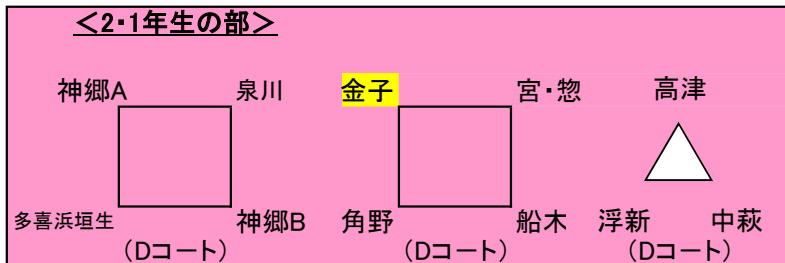

開会式：9:15～ Aコート付近（選手集合）

全チーム開会式に集合下さい！（午後～試合のチームは開会式参加は構いません）

全ての試合進行は高専学生さんの指示に従ってください。

<参加チーム>

	チーム名
4年	神郷A
4年	神郷B
4年	泉川
4年	多喜浜垣生
4年	船木
4年	金子
4年	古四間
4年	高津
4年	大・浮・新
4年	中萩
3年	神郷
3年	金子
3年	船木
3年	古四間
3年	高津
3年	浮島新小
3年	大生院
3年	中萩
2.1年	神郷A
2.1年	神郷B
2.1年	泉川
2.1年	多喜浜垣生
2.1年	金子
2.1年	船木
2.1年	古四間
2.1年	角野
2.1年	高津
2.1年	浮島新小
2.1年	中萩

- 1 試合は7人制（GK含む）で行います。選手交代は自由な交代（審判に確認無し）回数無制限
コートの大きさ 50x30、センターサークル8m、ペナルティーサークル7m、オフサイド・キックオフゴールなし。
- 2 試合時間は24分です。
- 3 審判は、主審のみ。（高専学生さんが審判進行してくれます）
- 4 悪天候の場合は7時迄に試合の有無を掲示板に掲載します。
- 5 試合時間は厳守でお願いいたします。
- 6 会場の清潔保持にご協力お願い致します。校内禁煙です。