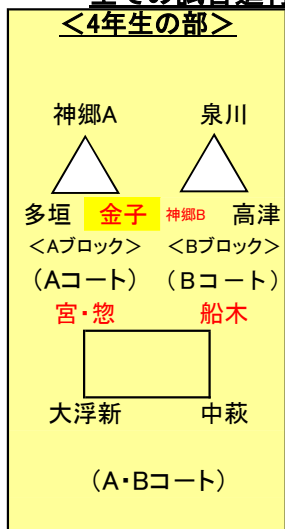

No.	時刻	Aコート<4年生の部>	Bコート<4年生の部>	Cコート<3年生の部>	Dコート<2・1年生の部>	
1	9:30 ~ 9:55	神郷A - 多垣	泉川 - 神郷B	浮・新 - 船木	神郷A - 泉川	
2	10:00 ~ 10:25	多垣 - 金子	神郷B - 高津	高津 - 神郷	多垣 - 神郷B	
3	10:30 ~ 10:55	神郷A - 金子	泉川 - 高津	浮・新 - 高津	神郷A - 多垣	
4	11:00 ~ 11:25	_____	_____	船木 - 神郷	泉川 - 神郷B	
5	11:30 ~ 11:55	A2位 - B2位	A3位 - B3位	_____	高津 - 浮新	
6	12:00 ~ 12:25	A1位 - B1位	_____	_____	浮新 - 中萩	
7	12:30 ~ 12:55	時間調整（昼休み休憩）				高津 - 中萩
8	13:30 ~ 13:55	宮・惣 - 船木	大浮新 - 中萩	宮・惣 - 中萩	船木 - 角野	
9	14:00 ~ 14:25	宮・惣 - 大浮新	船木 - 中萩	金子 - 大生院	宮・惣 - 金子	
10	14:30 ~ 14:55	宮・惣 - 中萩	船木 - 大浮新	中萩 - 大生院	宮・惣 - 船木	
11	15:00 ~ 15:25	_____	_____	宮・惣 - 金子	角野 - 金子	

開会式：9:15～ Aコート付近（選手集合）

全チーム開会式に集合下さい！（午後～試合のチームは開会式参加は構いません）

全ての試合進行は高専学生さんの指示に従ってください。

<参加チーム>

	チーム名
4年	神郷A
4年	神郷B
4年	泉川
4年	多喜浜垣生
4年	船木
4年	金子
4年	古四間
4年	高津
4年	大・浮・新
4年	中萩
3年	神郷
3年	金子
3年	船木
3年	古四間
3年	高津
3年	浮島新小
3年	大生院
3年	中萩
2.1年	神郷A
2.1年	神郷B
2.1年	泉川
2.1年	多喜浜垣生
2.1年	金子
2.1年	船木
2.1年	古四間
2.1年	角野
2.1年	高津
2.1年	浮島新小
2.1年	中萩