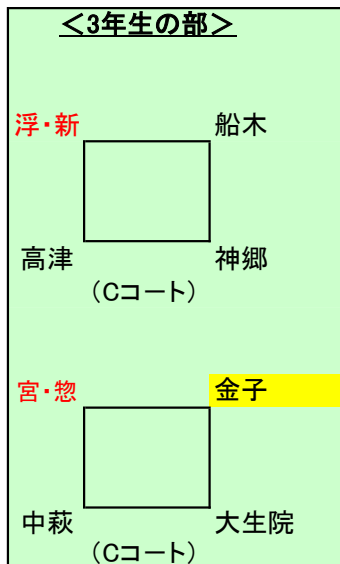

No.	時刻	Aコート<4年生の部>	Bコート<4年生の部>	Cコート<3年生の部>	Dコート<2・1年生の部>	
1	9:30 ~ 9:55	神郷A - 多垣	泉川 - 神郷B	浮・新 - 船木	神郷A - 泉川	
2	10:00 ~ 10:25	多垣 - 金子	神郷B - 高津	高津 - 神郷	多垣 - 神郷B	
3	10:30 ~ 10:55	神郷A - 金子	泉川 - 高津	浮・新 - 高津	神郷A - 多垣	
4	11:00 ~ 11:25	_____	_____	船木 - 神郷	泉川 - 神郷B	
5	11:30 ~ 11:55	A2位 - B2位	A3位 - B3位	_____	高津 - 浮新	
6	12:00 ~ 12:25	A1位 - B1位	_____	_____	浮新 - 中萩	
7	12:30 ~ 12:55	時間調整（昼休み休憩）				高津 - 中萩
8	13:30 ~ 13:55	宮・惣 - 船木	大浮新 - 中萩	宮・惣 - 中萩	船木 - 角野	
9	14:00 ~ 14:25	宮・惣 - 大浮新	船木 - 中萩	金子 - 大生院	宮・惣 - 金子	
10	14:30 ~ 14:55	宮・惣 - 中萩	船木 - 大浮新	中萩 - 大生院	宮・惣 - 船木	
11	15:00 ~ 15:25	_____	_____	宮・惣 - 金子	角野 - 金子	

開会式：9:15～ Aコート付近（選手集合）

全チーム開会式に集合下さい！（午後～試合のチームは開会式参加は構いません）

全ての試合進行は高専学生さんの指示に従ってください。

<参加チーム>

	チーム名
4年	神郷A
4年	神郷B
4年	泉川
4年	多喜浜垣生
4年	船木
4年	金子
4年	古四間
4年	高津
4年	大・浮・新
4年	中萩
3年	神郷
3年	金子
3年	船木
3年	古四間
3年	高津
3年	浮島新小
3年	大生院
3年	中萩
2.1年	神郷A
2.1年	神郷B
2.1年	泉川
2.1年	多喜浜垣生
2.1年	金子
2.1年	船木
2.1年	古四間
2.1年	角野
2.1年	高津
2.1年	浮島新小
2.1年	中萩

- 1 試合は7人制（GK含む）で行います。選手交代は自由な交代（審判に確認無し）回数無制限
コートの大きさ 50x30、センターサークル8m、ペナルティーサークル7m、オフサイド・キックオフゴールなし。
- 2 試合時間は24分です。
- 3 審判は、主審のみ。（高専学生さんが審判進行してくれます）
- 4 悪天候の場合は7時迄に試合の有無を掲示板に掲載します。
- 5 試合時間は厳守でお願いいたします。
- 6 会場の清潔保持にご協力お願い致します。校内禁煙です。