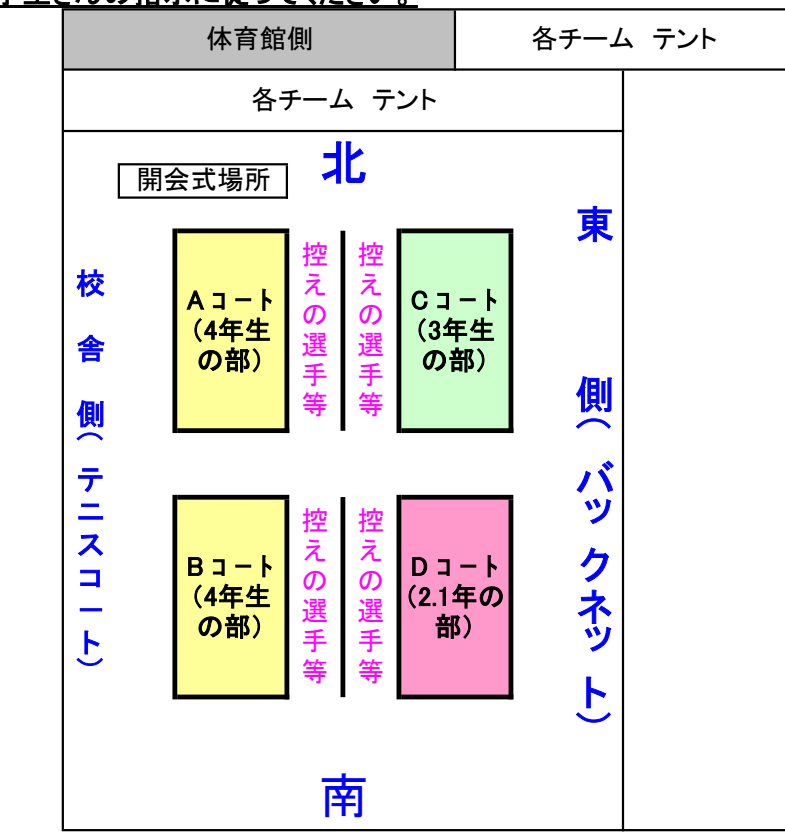

No.	時刻	Aコート<4年生の部>	Bコート<4年生の部>	Cコート<3年生の部>	Dコート<2・1年生の部>	
1	9:30 ~ 9:55	神郷A - 多垣	泉川 - 神郷B	浮・新 - 船木	神郷A - 泉川	
2	10:00 ~ 10:25	多垣 - 金子	神郷B - 高津	高津 - 神郷	多垣 - 神郷B	
3	10:30 ~ 10:55	神郷A - 金子	泉川 - 高津	浮・新 - 高津	神郷A - 多垣	
4	11:00 ~ 11:25	_____	_____	船木 - 神郷	泉川 - 神郷B	
5	11:30 ~ 11:55	A2位 - B2位	A3位 - B3位	_____	高津 - 浮新	
6	12:00 ~ 12:25	A1位 - B1位	_____	_____	浮新 - 中萩	
7	12:30 ~ 12:55	時間調整（昼休み休憩）				高津 - 中萩
8	13:30 ~ 13:55	宮・惣 - 船木	大浮新 - 中萩	宮・惣 - 中萩	船木 - 角野	
9	14:00 ~ 14:25	宮・惣 - 大浮新	船木 - 中萩	金子 - 大生院	宮・惣 - 金子	
10	14:30 ~ 14:55	宮・惣 - 中萩	船木 - 大浮新	中萩 - 大生院	宮・惣 - 船木	
11	15:00 ~ 15:25	_____	_____	宮・惣 - 金子	角野 - 金子	

開会式：9:15～ Aコート付近（選手集合）

全チーム開会式に集合下さい！（午後～試合のチームは開会式参加は構いません）

全ての試合進行は高専学生さんの指示に従ってください。

<参加チーム>

	チーム名
4年	神郷A
4年	神郷B
4年	泉川
4年	多喜浜垣生
4年	船木
4年	金子
4年	古四間
4年	高津
4年	大・浮・新
4年	中萩
3年	神郷
3年	金子
3年	船木
3年	古四間
3年	高津
3年	浮島新小
3年	大生院
3年	中萩
2.1年	神郷A
2.1年	神郷B
2.1年	泉川
2.1年	多喜浜垣生
2.1年	金子
2.1年	船木
2.1年	古四間
2.1年	角野
2.1年	高津
2.1年	浮島新小
2.1年	中萩

- 1 試合は7人制（GK含む）で行います。選手交代は自由な交代（審判に確認無し）回数無制限
コートの大きさ 50x30、センターサークル8m、ペナルティーサークル7m、オフサイド・キックオフゴールなし。
- 2 試合時間は24分です。
- 3 審判は、主審のみ。（高専学生さんが審判進行してくれます）
- 4 悪天候の場合は7時迄に試合の有無を掲示板に掲載します。
- 5 試合時間は厳守でお願いいたします。
- 6 会場の清潔保持にご協力お願い致します。校内禁煙です。