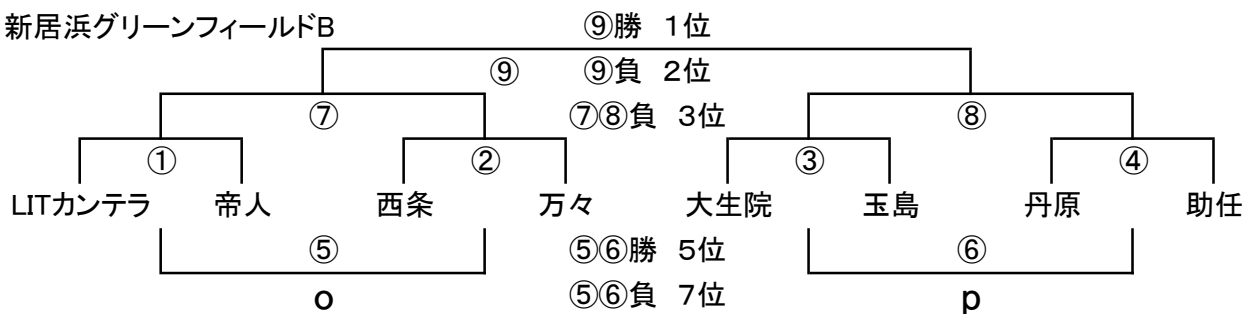

Gグループ

会場長 LITセレソン

新居浜グリーンフィールドA

	時間	チーム名	結果	チーム名	審判
①	9:00~	LITセレソン	—	久枝	今治東
②	9:40~	今治東	—	明倫	LITセレソン
③	10:20~	飯岡	—	須崎	明倫
④	11:00~	三島FC	—	庄	飯岡
⑤	11:40~	①負	—	②負	三島FC
⑥	12:20~	③負	—	④負	久枝
⑦	13:00~	①勝	—	②勝	須崎
⑧	13:40~	③勝	—	④勝	⑦負
⑨	14:20~	⑦勝	—	⑧勝	⑧負

Hグループ

会場長 LITカンテラ

新居浜グリーンフィールドB

	時間	チーム名	結果	チーム名	審判
①	9:00~	LITカンテラ	—	帝人	西条
②	9:40~	西条	—	万々	LITカンテラ
③	10:20~	大生院	—	玉島	万々
④	11:00~	丹原	—	助任	大生院
⑤	11:40~	①負	—	②負	丹原
⑥	12:20~	③負	—	④負	帝人
⑦	13:00~	①勝	—	②勝	玉島
⑧	13:40~	③勝	—	④勝	⑦負
⑨	14:20~	⑦勝	—	⑧勝	⑧負