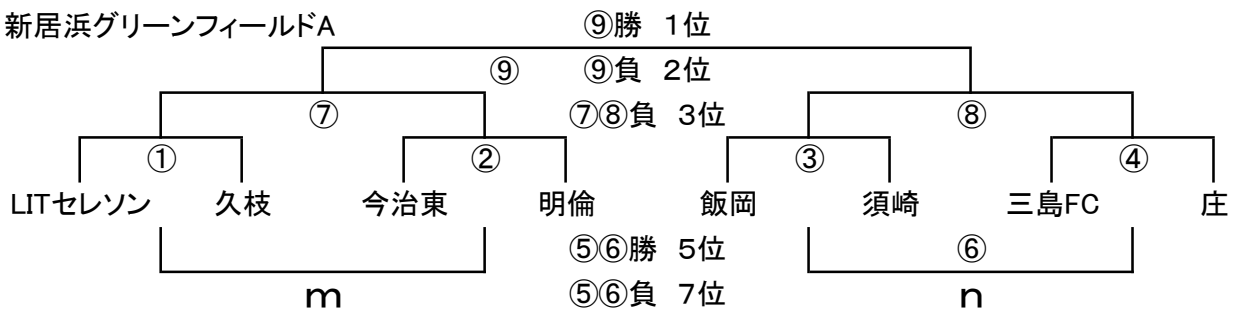

Gグループ

会場長 LITセレソン

新居浜グリーンフィールドA

	時間	チーム名	結果	チーム名	審判
①	9:00~	LITセレソン	—	久枝	今治東
②	9:40~	今治東	—	明倫	LITセレソン
③	10:20~	飯岡	—	須崎	明倫
④	11:00~	三島FC	—	庄	飯岡
⑤	11:40~	①負	—	②負	三島FC
⑥	12:20~	③負	—	④負	久枝
⑦	13:00~	①勝	—	②勝	須崎
⑧	13:40~	③勝	—	④勝	⑦負
⑨	14:20~	⑦勝	—	⑧勝	⑧負

Hグループ

会場長 LITカンテラ

新居浜グリーンフィールドB

	時間	チーム名	結果	チーム名	審判
①	9:00~	LITカンテラ	—	帝人	西条
②	9:40~	西条	—	万々	LITカンテラ
③	10:20~	大生院	—	玉島	万々
④	11:00~	丹原	—	助任	大生院
⑤	11:40~	①負	—	②負	丹原
⑥	12:20~	③負	—	④負	帝人
⑦	13:00~	①勝	—	②勝	玉島
⑧	13:40~	③勝	—	④勝	⑦負
⑨	14:20~	⑦勝	—	⑧勝	⑧負