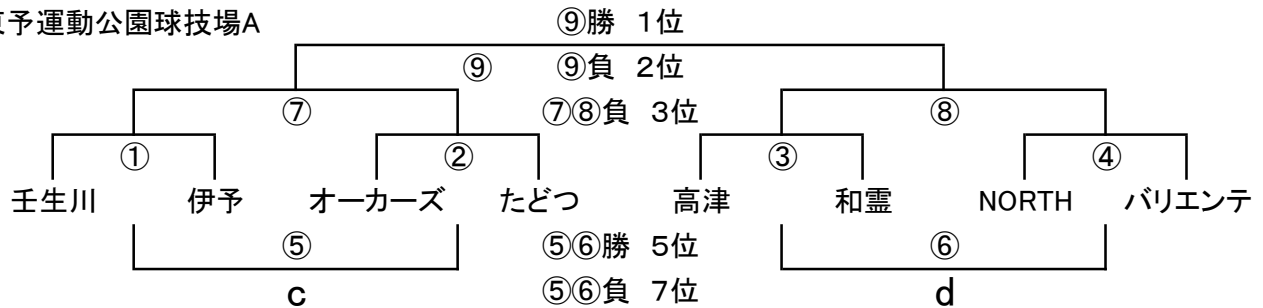

長友カップ1日目組み合わせ表

Aグループ

会場長 今治南

今治市営スポーツパーク

	時間	チーム名	結果	チーム名	審判
①	9:30~	今治南	—	MFC	多賀
②	10:10~	多賀	—	大川	今治南
③	10:50~	角野	—	宮前	大川
④	11:30~	周布	—	梶	角野
⑤	12:10~	①負	—	②負	周布
⑥	12:50~	③負	—	④負	MFC
⑦	13:30~	①勝	—	②勝	宮前
⑧	14:10~	③勝	—	④勝	⑦負
⑨	15:10~	⑦勝	—	⑧勝	⑧負

Bグループ

会場長 壬生川

東予運動公園球技場A

	時間	チーム名	結果	チーム名	審判
①	9:00~	壬生川	—	伊予	オーカーズ
②	9:40~	オーカーズ	—	たどつ	壬生川
③	10:20~	高津	—	和霊	たどつ
	11:10~	開会式			
④	11:50~	NORTH	—	バリエンテ	高津
⑤	12:30~	①負	—	②負	NORTH
⑥	13:10~	③負	—	④負	伊予
⑦	13:50~	①勝	—	②勝	和霊
⑧	14:30~	③勝	—	④勝	⑦負
⑨	15:30~	⑦勝	—	⑧勝	⑧負