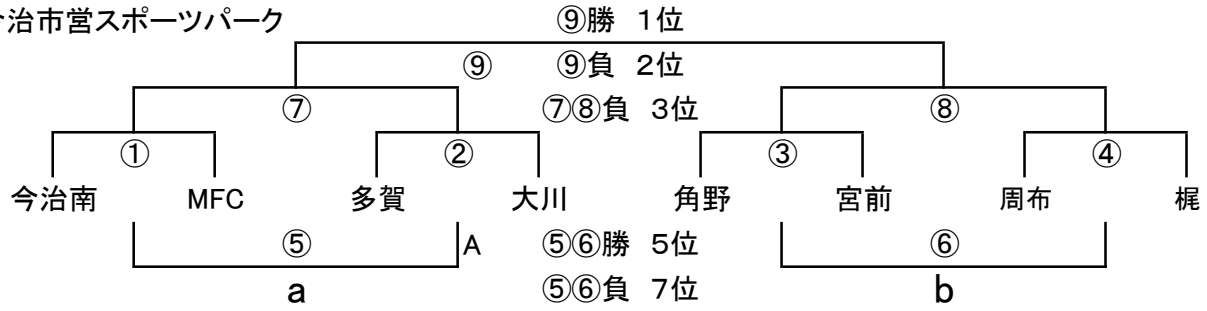

長友カップ1日目組み合わせ表

Aグループ

会場長 今治南

今治市営スポーツパーク

	時間	チーム名	結果	チーム名	審判
①	9:30~	今治南	—	MFC	多賀
②	10:10~	多賀	—	大川	今治南
③	10:50~	角野	—	宮前	大川
④	11:30~	周布	—	梶	角野
⑤	12:10~	①負	—	②負	周布
⑥	12:50~	③負	—	④負	MFC
⑦	13:30~	①勝	—	②勝	宮前
⑧	14:10~	③勝	—	④勝	⑦負
⑨	15:10~	⑦勝	—	⑧勝	⑧負

Bグループ

会場長 壬生川

東予運動公園球技場A

	時間	チーム名	結果	チーム名	審判
①	9:00~	壬生川	—	伊予	オーカーズ
②	9:40~	オーカーズ	—	たどつ	壬生川
③	10:20~	高津	—	和霊	たどつ
	11:10~	開会式			
④	11:50~	NORTH	—	バリエンテ	高津
⑤	12:30~	①負	—	②負	NORTH
⑥	13:10~	③負	—	④負	伊予
⑦	13:50~	①勝	—	②勝	和霊
⑧	14:30~	③勝	—	④勝	⑦負
⑨	15:30~	⑦勝	—	⑧勝	⑧負