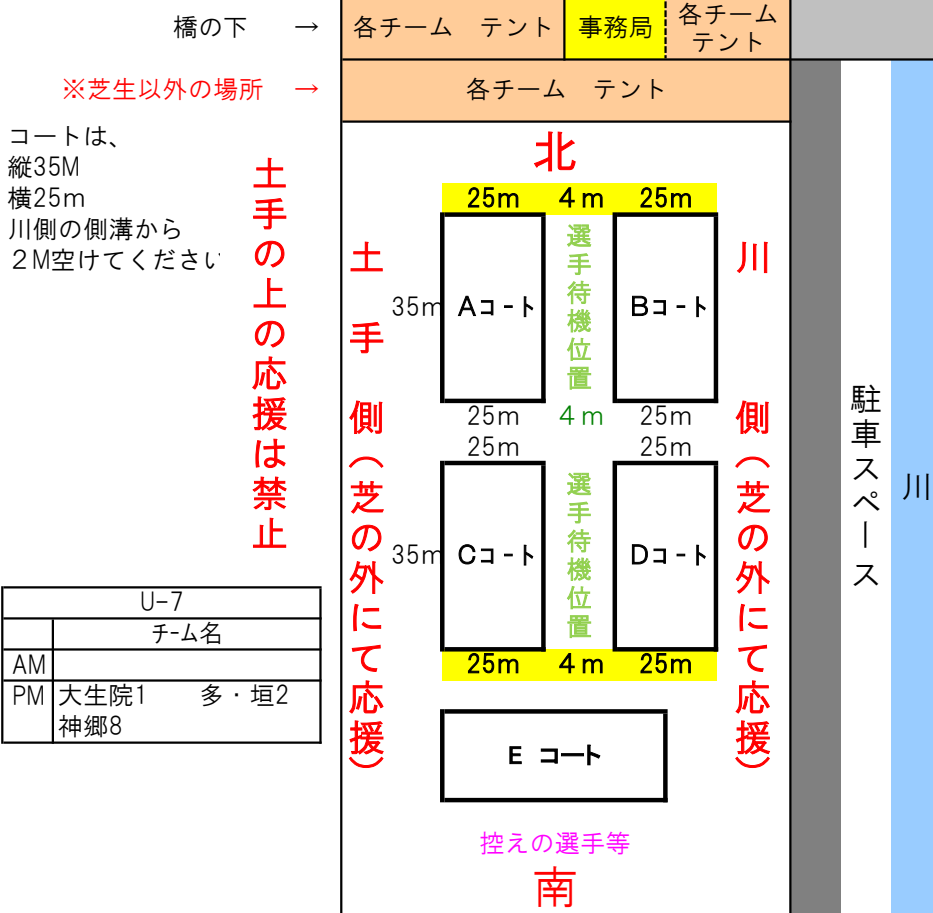

平成30年度 Dリーグ（3年生以下）

第4節 10月7日（日）小雨決行

場所：河川敷Bコート（芝生コート）

※天候が曖昧な際、7時にジュニア指導部掲示板にてご案内いたします。

No.	時刻	A		B		C		D		E
1	9:00 ~ 9:20	角野A	泉川A	高津	中萩A	金栄A	金子B	中萩C	船木C	
2	9:30 ~ 9:50	角野B	金栄B	泉川B	中萩B					
3	10:00 ~ 10:20	角野A	中萩A	泉川A	金子B	高津	金栄A			
4	10:30 ~ 10:50	中萩B	船木C	泉川B	角野B	金栄B	中萩C			
5	11:00 ~ 11:20	泉川A	中萩A	角野A	金栄A	高津	金子B			
6	11:30 ~ 11:50	泉川B	船木C	中萩B	金栄B	角野B	中萩C			
7	13:30 ~ 13:50	大生院	神郷A	宮・惣A	新居浜G	船木A	浮・新A	多・垣	金子A	1年の試合(U-7) 大生院1名 多・垣2名 神郷8名
8	14:00 ~ 14:20	金子A	新居浜G	宮・惣A	多・垣	船木B	宮・惣B	浮・新B	神郷B	
9	14:30 ~ 14:50	宮・惣B	神郷B	大生院	船木A	神郷A	浮・新A	浮・新B	船木B	
10	15:00 ~ 15:20	金子A	神郷A	浮・新A	多・垣	船木A	新居浜G	大生院	宮・惣A	
11	15:30 ~ 15:50	宮・惣B	浮・新B	船木B	神郷B					

コートの空いている所は試合をしていないチームで利用して下さい。

- コート設営（8時から）
- スコアカード（事務局まで取りに来て下さい）
- スコアカード（事務局まで届けて下さい）
- ネットを南中横倉庫まで

- 午前の部・午後の部にて試合を実施します。
- 午前の部終了後、スコアカードを事務局まで。
- 午後の部終了後、スコアカードを事務局まで。
- 午後の部 最終試合右側のチームはネットを南中横倉庫まで返却。

U-7	
	チーム名
AM	
PM	大生院1 多・垣2 神郷8

第4節		
部	No.	チーム名
午 前 の 部	1	角野A
	2	角野B
	3	高津
	4	金栄A
	5	金栄B
	6	泉川A
	7	泉川B
	8	船木C
	9	中萩A
	10	中萩B
	11	中萩C
	12	金子B
午 後 の 部	1	大生院
	2	宮・惣A
	3	宮・惣B
	4	新居浜ガールズ
	5	船木A
	6	船木B
	7	浮・新A
	8	浮・新B
	9	多・垣
	10	神郷A
	11	神郷B
	12	金子A

※ 注意事項

- 1 試合は5人制で行います。
- 2 試合時間は20分です。途中、給水タイムを2分前後とって下さい。（9分-2分-9分 \*時計を止めずをお願いします）
- 3 審判は主審のみで正装のこと。（相互審判：前半-右側、後半-左側）
- 4 悪天候の場合は7時に試合の有無を決定します。指導部掲示板にてご確認下さい。
- 5 各グラウンド第1試合目左側チーム：コート設営（※マーカーにて）右側チーム：審判カード（事務局まで）お願いします。
- 6 スコアカードは事務局（金子）にて用意しています。
- 7 試合時間は厳守でお願いいたします。
- 8 ベンチは芝生の上には置かないようにして下さい。
- 9 応援は川側にてお願いいたします。ただし、ゴールの後ろは除きます。
- 10 河川敷Aコートの前には、車の駐車はご遠慮下さい。（なるべく乗り合わせでお願いします）
- 11 何か不明な点・確認事項がありましたら、当日は事務局（金子）までお願いします。