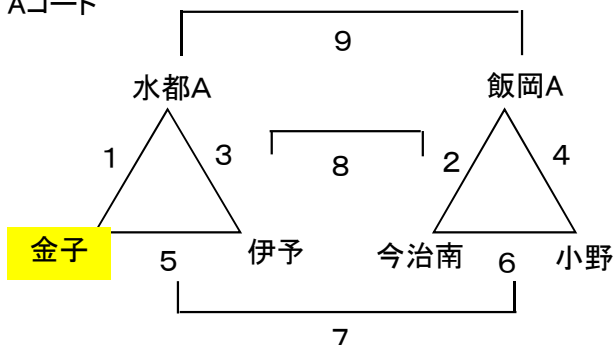

水都オータムカップ2018組合せ表 10月13日土曜日 ビバ・スポルティア西条 7人制
3年生以下

試合時間 10-3-10

Aコート

審判1人制

	時間	対戦	審判
1	9:40~	水都A-金子	相互
2	10:10~	飯岡A-今治南	相互
3	10:40~	水都A-伊予	相互
4	11:10~	飯岡A-小野	相互
5	11:40~	金子-伊予	相互
6	12:10~	今治南-小野	相互
7	13:00~	3位	相互
8	13:30~	2位	相互
9	14:00~	1位	相互

Bコート

	時間	対戦	審判
1	9:40~	三芳-大生院	相互
2	10:10~	Sierra-LITB	相互
3	10:40~	三芳-今治東	相互
4	11:10~	Sierra-宮前	相互
5	11:40~	大生院-今治東	相互
6	12:10~	LITB-宮前	相互
7	13:00~	3位	相互
8	13:30~	2位	相互
9	14:00~	1位	相互

Cコート

	時間	対戦	審判
1	9:40~	丹原-飯岡B	相互
2	10:10~	HKTT-水都B	相互
3	10:40~	丹原-LITA	相互
4	11:10~	HKTT-帝人	相互
5	11:40~	飯岡B-LITA	相互
6	12:10~	水都B-帝人	相互
7	13:00~	3位	相互
8	13:30~	2位	相互
9	14:00~	1位	相互

会場図

場所 ビバ・スポルティア西条

入口

- ※ 参加費3000円は会場入り口受付でお願いします。
- ※ 会場に8時30分より入れます。アップコートでウォーミングアップはできます。
- ※ 会場内にスパイクの土を落とさないようお願いします。いすの上に靴でのらないでください。
- ※ 会場内では絶対にボールを使わないでください。ガラスが割れます。
- ※ コートには入れるのは9時からです
- ※ 練習は練習スペースできます。
- ※ 駐車場での練習など指定された場所以外での練習は行わないでください。よろしくをお願いします。