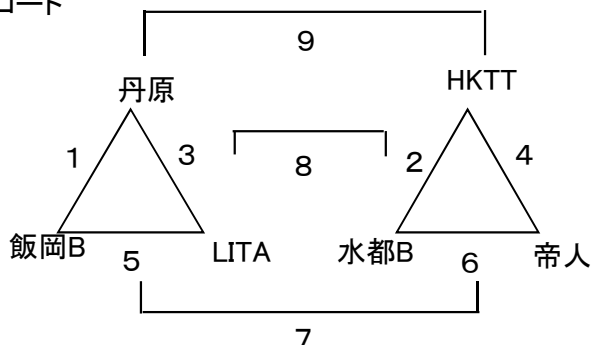

水都オータムカップ2018組合せ表 10月13日土曜日 ビバ・スポルティア西条 7人制
3年生以下

試合時間 10-3-10

Aコート

審判1人制

	時間	対戦	審判
1	9:40~	水都A-金子	相互
2	10:10~	飯岡A-今治南	相互
3	10:40~	水都A-伊予	相互
4	11:10~	飯岡A-小野	相互
5	11:40~	金子-伊予	相互
6	12:10~	今治南-小野	相互
7	13:00~	3位	相互
8	13:30~	2位	相互
9	14:00~	1位	相互

Bコート

	時間	対戦	審判
1	9:40~	三芳-大生院	相互
2	10:10~	Sierra-LITB	相互
3	10:40~	三芳-今治東	相互
4	11:10~	Sierra-宮前	相互
5	11:40~	大生院-今治東	相互
6	12:10~	LITB-宮前	相互
7	13:00~	3位	相互
8	13:30~	2位	相互
9	14:00~	1位	相互

Cコート

	時間	対戦	審判
1	9:40~	丹原-飯岡B	相互
2	10:10~	HKTT-水都B	相互
3	10:40~	丹原-LITA	相互
4	11:10~	HKTT-帝人	相互
5	11:40~	飯岡B-LITA	相互
6	12:10~	水都B-帝人	相互
7	13:00~	3位	相互
8	13:30~	2位	相互
9	14:00~	1位	相互