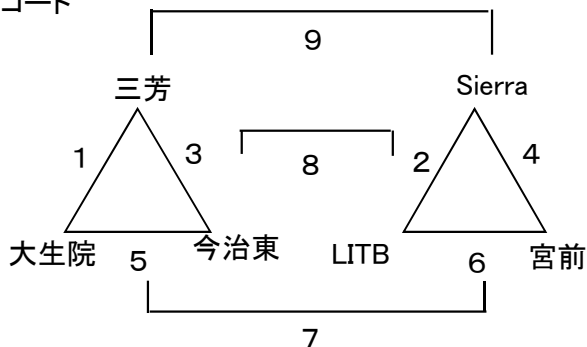

水都オータムカップ2018組合せ表 10月13日土曜日 ビバ・スポルティア西条 7人制
3年生以下

試合時間 10-3-10

Aコート

審判1人制

	時間	対戦	審判
1	9:40~	水都A-金子	相互
2	10:10~	飯岡A-今治南	相互
3	10:40~	水都A-伊予	相互
4	11:10~	飯岡A-小野	相互
5	11:40~	金子-伊予	相互
6	12:10~	今治南-小野	相互
7	13:00~	3位	相互
8	13:30~	2位	相互
9	14:00~	1位	相互

Bコート

	時間	対戦	審判
1	9:40~	三芳-大生院	相互
2	10:10~	Sierra-LITB	相互
3	10:40~	三芳-今治東	相互
4	11:10~	Sierra-宮前	相互
5	11:40~	大生院-今治東	相互
6	12:10~	LITB-宮前	相互
7	13:00~	3位	相互
8	13:30~	2位	相互
9	14:00~	1位	相互

Cコート

	時間	対戦	審判
1	9:40~	丹原-飯岡B	相互
2	10:10~	HKTT-水都B	相互
3	10:40~	丹原-LITA	相互
4	11:10~	HKTT-帝人	相互
5	11:40~	飯岡B-LITA	相互
6	12:10~	水都B-帝人	相互
7	13:00~	3位	相互
8	13:30~	2位	相互
9	14:00~	1位	相互

会場図

場所 ビバ・スポルティア西条

入口

- ※ 参加費3000円は会場入り口受付でお願いします。
- ※ 会場に8時30分より入れます。アップコートでウォーミングアップはできます。
- ※ 会場内にスパイクの土を落とさないようお願いします。いすの上に靴でのらないでください。
- ※ 会場内では絶対にボールを使わないでください。ガラスが割れます。
- ※ コートには入れるのは9時からです
- ※ 練習は練習スペースできます。
- ※ 駐車場での練習など指定された場所以外での練習は行わないでください。よろしくをお願いします。