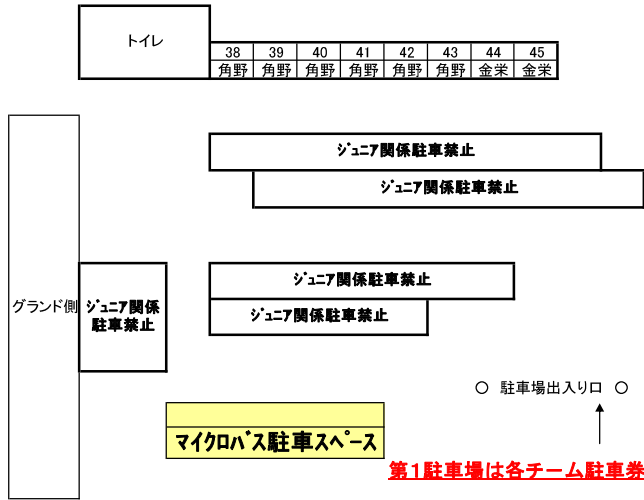

**<第1駐車場 各チーム 指定駐車場のご案内>**

9月17日(月祝)、24(月祝)駐車場配置

46	47	48	49	50	51	52	53	54	55	56	57	58	59	60	61	62	63	64	65	66	67	68	69	70	71
金栄	金栄	金栄	金栄	船木	船木	船木	船木	浮島	浮島	浮島	大生院	大生院	大生院	大生院	大生院	金子	金子	金子	金子	金子	金子	泉川	泉川	泉川	泉川

宮惣	多垣	多垣	多垣	多垣	多垣	多垣	中萩	中萩	中萩	中萩	中萩	中萩	高津	高津	高津	高津	高津	高津	神郷	神郷	神郷	神郷	神郷	神郷	泉川
97	96	95	94	93	92	91	90	89	88	87	86	85	84	83	82	81	80	79	78	77	76	75	74	73	72

宮惣	宮惣	宮惣	宮惣	宮惣
98	99	100	101	102

**マイクロバス駐車スペース**