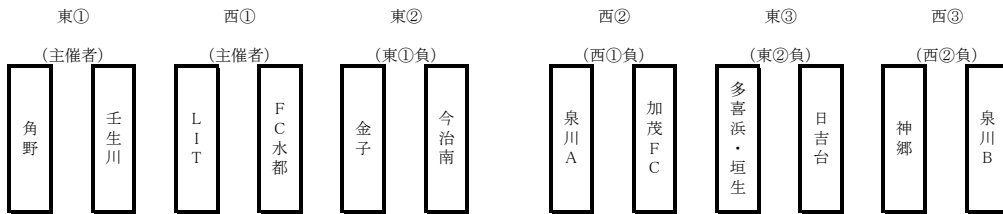

H30年度泉川杯 U-12