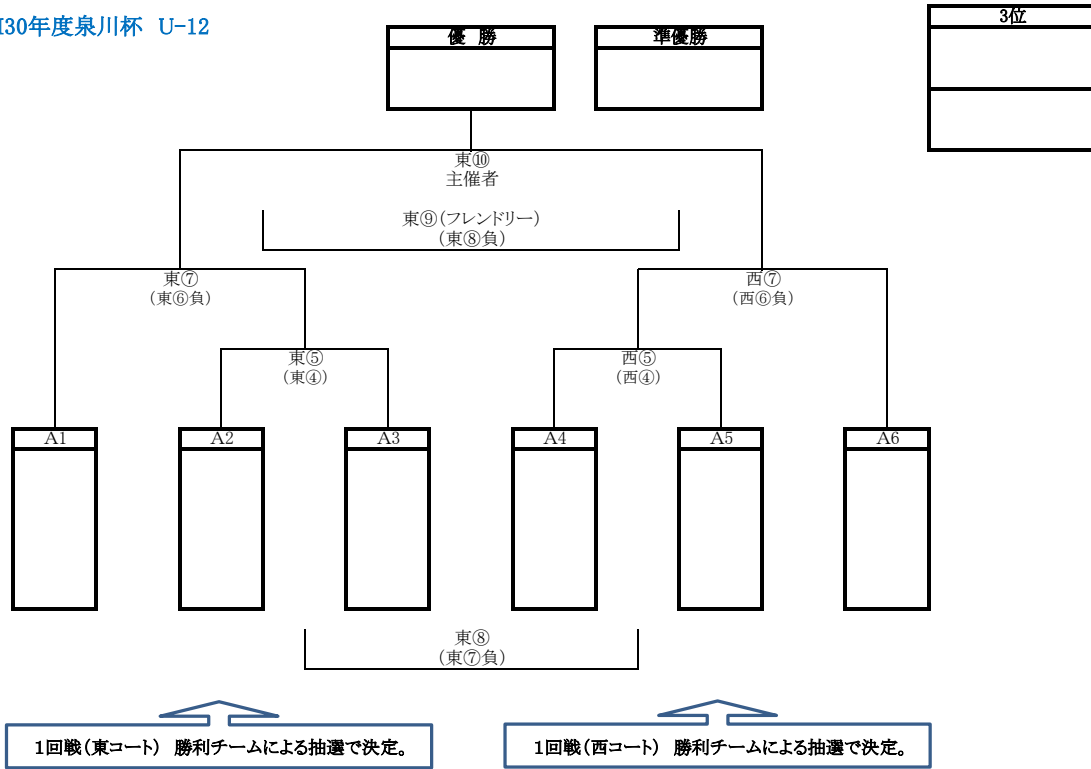

H30年度泉川杯 U-12